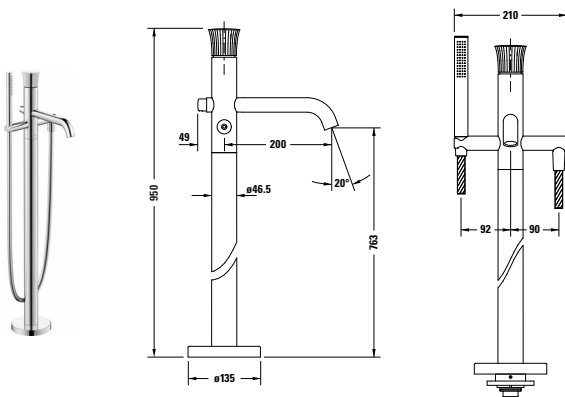

White Tulip # WT5250000010

Design by Philippe Starck

Einhebel-Wannenmischer bodenstehend

Basis Angaben	
Langbezeichnung	Duravit White Tulip Einhebel-Wannenmischer bodenstehend Chrom Hochglanz – WT5250000010

Passende Produkte	
Notwendige Artikel	
	Grundkörper # GK5900003000 Brausen und Zubehör

Beschreibungstexte	
Ausschreibungstext	<p>Duravit White Tulip Einhebel-Wannenmischer bodenstehend Chrom Hochglanz, Designer: Philippe Starck, Chrom Hochglanz, Oberflächenbehandlung: Verchromt, Form: Rund, Strahlart: Normalstrahl, Griffvariante: Hebelgriff, Bedienungsart: Mechanisch, Auslauf: Strahlformer, Technisches Feature: AirPlus, Durchflussmenge Schlauchanschluss (3 bar): 12,1 l/min, Durchflussmenge (3 bar): 18,3 l/min, Min. Empfohlener Betriebsdruck: 1 bar, Max. Empfohlener Betriebsdruck: 5 bar, Temperaturregelung: Keramikmischsystem, Anzahl Verbraucher: 2, Umstellung Verbraucher: Wanneneinlauf, Handbrause, Geeignet für Durchlauferhitzer, Rückflussverhinderer: im Schlauchanschluss, Anschlussmaß Schlauchanschluss: 1/2", Anschlussart Wasseranschluss: Grundkörper, Inkl. Brausehalter, Inkl. Brauseschlauch, Inkl. Handbrause, EAN Nr.: 4063382162939, Artikelgewicht: 10 kg, Ausladung: 200 mm, Abmessungen (Breite / Länge x Tiefe / Breite x Höhe): 210 x 269 x 950 mm, Artikel Nr.: WT5250000010</p>

Spezifikationen	
Wasseranschluss	
Anschlussart Wasseranschluss	Grundkörper
Anschlussmaß Wasseranschluss	DN 15
Temperaturregelung	Keramikmischsystem
Durchflussmenge (3 bar)	18,3 l/min
Min. Empfohlener Betriebsdruck	1 bar
Max. Empfohlener Betriebsdruck	5 bar
Farbe	
Farbwert	Chrom
Glanzgrad	Hochglanz

Features	
Geeignet für Durchlauferhitzer	✓
Rückflussverhinderer	im Schlauchanschluss
Umstellventil	✓

Lieferumfang	
Inkl. Brausehalter	✓

Vermaßung	
Ausladung	200 mm
Tiefe / Breite	269 mm

White Tulip # WT5250000010