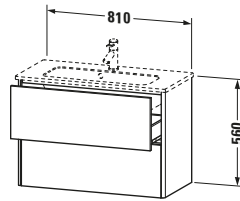

Waschtischunterbau wandhängend

Basis Angaben	
Langbezeichnung	Duravit XSquare Waschtischunterbau wandhängend, Nachtblau Seidenmatt, Rechteckig, Anzahl Schubkästen: 2, Tip-on Technik – XS416609898

Features	
Tip-on Technik	✓
Einrichtungssystem	Optional
Selbsteinzug mit Dämpfung	✓
Siphonausschnitt	✓
Schürze	✓

Passende Produkte

Passende Artikel	
	Einrichtungssystem Set # UV0503 Universal
	Raumsparsiphon # 005076 Universal
	Waschtisch # 234283 ME by Starck
Notwendige Artikel	
	Waschtisch # 234283 ME by Starck

Spezifikationen	
Anzahl Schubkästen	2
Für Anzahl Waschtische	1
Compact	✓
Montagegrad	Montiert

Lieferumfang	
Montage	
Inkl. Befestigungsmaterial	✓
Technische Dokumentation	
Inkl. Montageanleitung	digital und gedruckt

Waschplatz	
Position Becken	Mitte

Logistik	
Artikelgewicht	26,5 kg

Montage	
Montageart	Montage unter Waschtisch / Wandhängend / Wandmontage

Verkaufsverpackung	
Art Verkaufsverpackung	Karton
Menge / Verkaufsverpackung	1 Stk.
Ab Werk verpackt	✓
Breite Verkaufsverpackung inkl. Artikel	630 mm
Höhe Verkaufsverpackung inkl. Artikel	860 mm
Tiefe Verkaufsverpackung inkl. Artikel	565 mm
Gewicht Verkaufsverpackung inkl. Artikel	26,5 kg
Anzahl Packstücke	1

Farbe	
Farbwert	Nachtblau
Glanzgrad	Seidenmatt

Vermaßung	
Breite / Länge	810 mm
Höhe	560 mm
Tiefe / Breite	388 mm
Min. Wandabstand	0 mm

Front	
Farbwert Front	Nachtblau
Glanzgrad Front	Seidenmatt

Korpus	
Glanzgrad Korpus	Seidenmatt
Material Korpus	Hochverdichtete MDF-Platte
Oberfläche Korpus	Lack

Griff	
Ausführung Griff	Grifflos

Profil	
Farbe Profil	Chrom
Glanzgrad Profil	Hochglanz
Material Profil	Aluminium