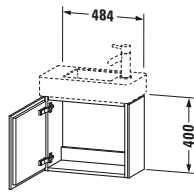

L-Cube # LC6246R6969

Design by Christian Werner

Waschtischunterbau wandhängend

Basis Angaben	
Langbezeichnung	Duravit L-Cube Waschtischunterbau wandhängend, Nuss- baum gebürstet Matt, Rechteckig, Anzahl Türen: 1 – LC6246R6969

Lieferumfang	
Montage	
Inkl. Befestigungsmaterial	✓
Technische Dokumentation	
Inkl. Montageanleitung	digital und gedruckt

Weitere Informationen finden Sie hier

<https://pro.duravit.de/p/LC6246R6969>

Spezifikationen	
Tür	
Anzahl Türen	1
Türanschlag	Rechts
Für Anzahl Waschtische	1
Montagegrad	Montiert
Waschplatz	
Position Becken	Mitte
Montage	
Montageart	Montage unter Waschtisch / Wand- hängend / Wandmon- tage
Farbe	
Farbwert	Nussbaum gebürstet
Glanzgrad	Matt
Front	
Farbwert Front	Nussbaum gebürstet
Glanzgrad Front	Matt
Korpus	
Glanzgrad Korpus	Matt
Material Korpus	Hochverdichtete Drei- schicht-Holzspanplat- te
Oberfläche Korpus	Echtholz furnier
Griff	
Ausführung Griff	Grifflos

Logistik	
Artikelgewicht	11,1 kg
Verkaufsverpackung	
Art Verkaufsverpackung	Karton
Menge / Verkaufsverpackung	1 Stk.
Ab Werk verpackt	✓
Breite Verkaufsverpackung inkl. Artikel	555 mm
Höhe Verkaufsverpackung inkl. Artikel	450 mm
Tiefe Verkaufsverpackung inkl. Artikel	525 mm
Gewicht Verkaufsverpackung inkl. Artikel	14,5 kg
Anzahl Packstücke	1

Vermaßung	
Breite / Länge	480 mm
Höhe	400 mm
Tiefe / Breite	240 mm
Min. Wandabstand	50 mm

Passende Produkte	
Passende Artikel	
	Raumsparsiphon # 005076 Universal
	Handwaschbecken # 072450 Vero Air
Notwendige Artikel	
	Handwaschbecken # 072450 Vero Air

Features	
Automatiktürscharnier mit Dämpfung	✓