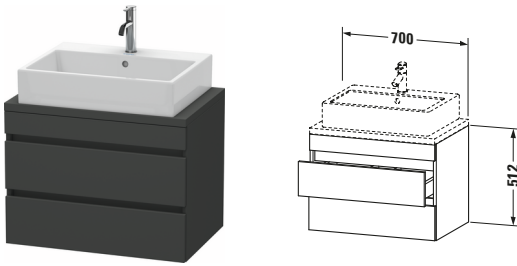

Konsolenwaschtischunterbau wandhängend

Basis Angaben	
Langbezeichnung	Duravit DuraStyle Konsolenwaschtischunterbau wandhängend, Graphit Matt, Rechteckig, Anzahl Schubkästen: 2 – DS530604949

Spezifikationen	
Anzahl Schubkästen	2
Für Anzahl Waschtische	1
Compact	✓
Montagegrad	Montiert
Waschplatz	
Position Becken	Mitte
Montage	
Montageart	Konsolenmontage / Wandhängend / Wandmontage
Farbe	
Farbwert	Graphit
Glanzgrad	Matt
Front	
Farbwert Front	Graphit
Glanzgrad Front	Matt
Korpus	
Glanzgrad Korpus	Matt
Material Korpus	Hochverdichtete Dreischicht-Holzspanplatte
Oberfläche Korpus	Dekor
Griff	
Ausführung Griff	Grifflos

Features	
Inneneinteilung	Optional
Selbsteinzug mit Dämpfung	✓
Siphonausschnitt	✓
Schürze	✓

Lieferumfang	
Montage	
Inkl. Befestigungsmaterial	✓
Technische Dokumentation	
Inkl. Montageanleitung	digital und gedruckt

Logistik	
Artikelgewicht	21,3 kg
Verkaufsverpackung	
Art Verkaufsverpackung	Karton
Menge / Verkaufsverpackung	1 Stk.
Ab Werk verpackt	✓
Breite Verkaufsverpackung inkl. Artikel	630 mm
Höhe Verkaufsverpackung inkl. Artikel	860 mm
Tiefe Verkaufsverpackung inkl. Artikel	565 mm
Gewicht Verkaufsverpackung inkl. Artikel	25,5 kg
Anzahl Packstücke	1

Vermaßung	
Breite / Länge	700 mm
Höhe	512 mm
Tiefe / Breite	478 mm
Min. Wandabstand	20 mm

Passende Produkte	
Passende Artikel	
	Raumsparsiphon # 005076 Universal
	Inneneinteilung # UV9846 Universal
Notwendige Artikel	
	Konsole # DS101C DuraStyle
	Konsole # DS105C DuraStyle
	Konsole # DS100C DuraStyle
	Konsole # DS104C DuraStyle