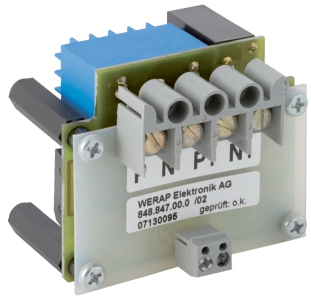

Geberit Leiterplatte

Art.-Nr.	VE1 St.
240.129.00.1	1