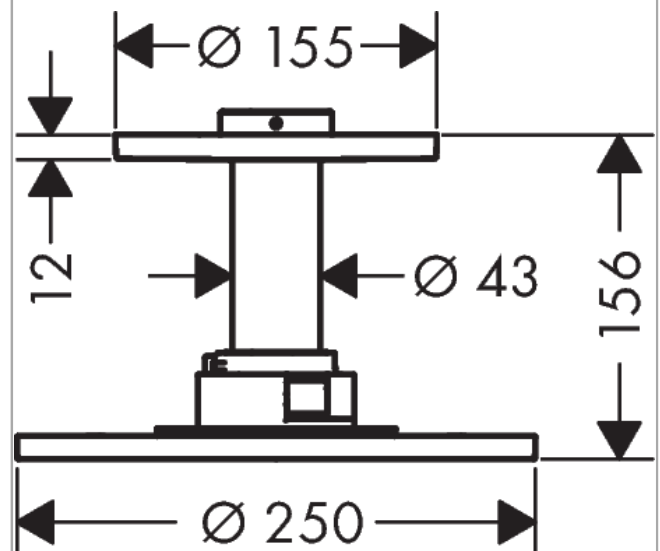

Maßzeichnung