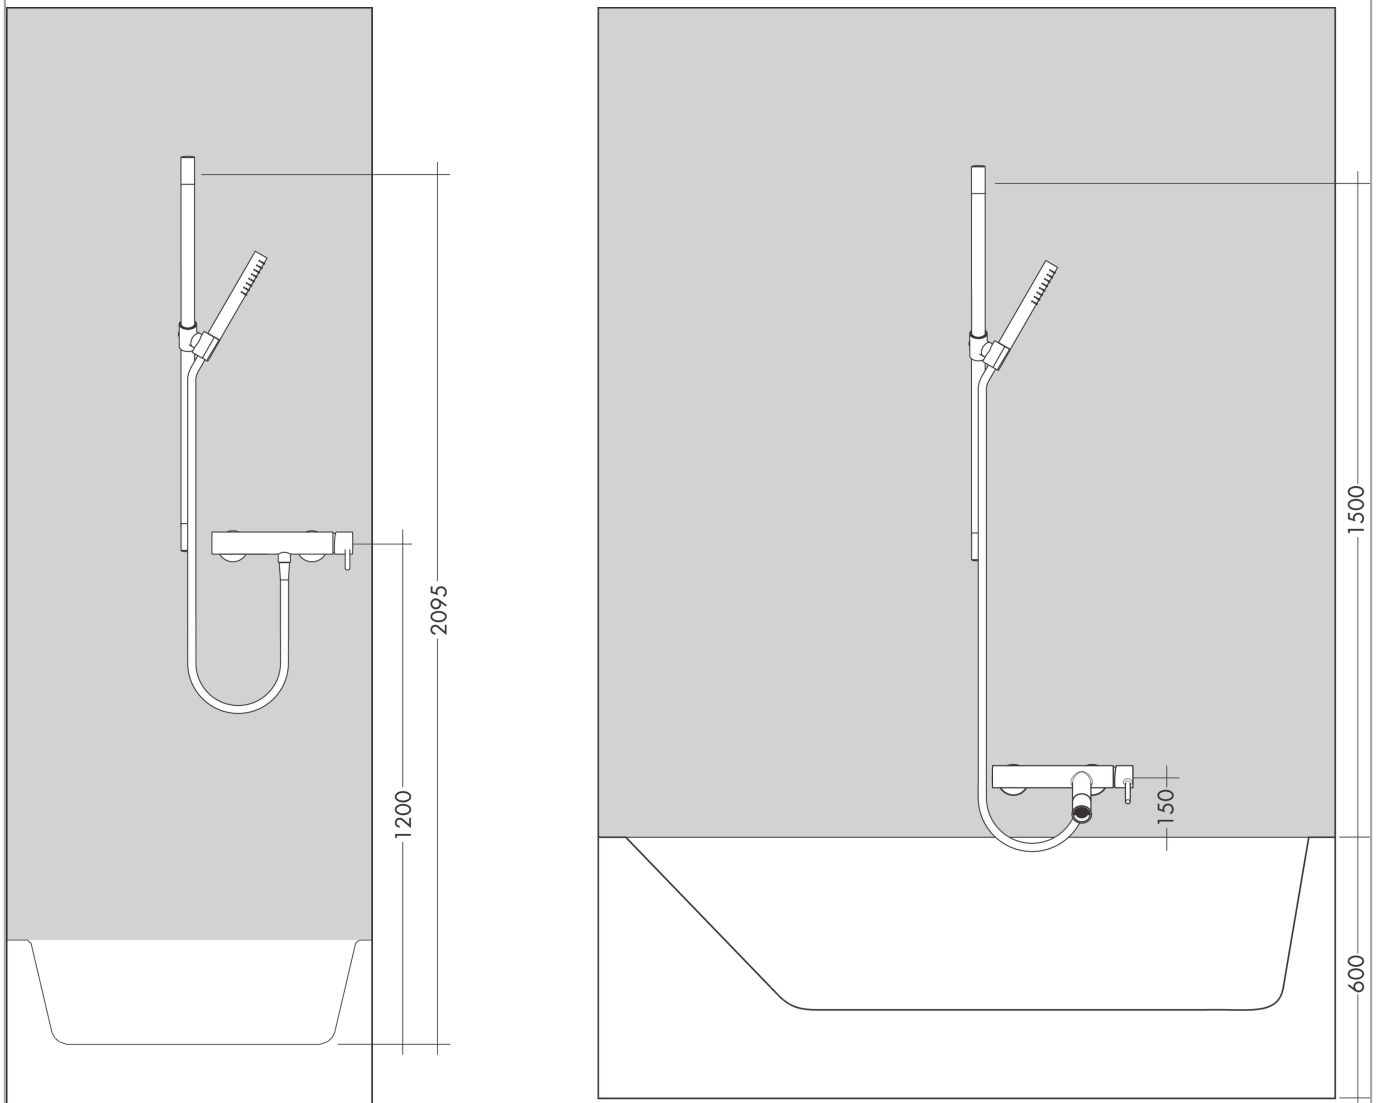

AXOR Uno

Brausestange 0,90 m mit Brauseschlauch 1,60 m

Oberfläche: **Brushed Nickel** Artikelnummer: **27989820**

Beschreibung

Merkmale

- besteht aus: Brausenstange, Brauseschlauch, Handbrausehalterung
- Brausestangendurchmesser: 22 mm
- Profil Brausestange: rund
- Bohrabstand: 915 mm
- Länge Brauseschlauch: 1600 mm
- Handbrausehalterung aus Metall
- Handbrausehalterung mit Arretierung
- Handbrausehalterung stufenlos verstellbar

Artikeldetails

Preis exkl. MwSt.

605.00 CHF

Produktabbildung

Maßzeichnung

AXOR Uno
Brausestange 0,90 m mit Brauseschlauch 1,60 m
 Oberfläche: **Brushed Nickel** Artikelnummer: **27989820**

Einbaubeispiel

AXOR Uno
Brausestange 0,90 m mit Brauseschlauch 1,60 m
 Oberfläche: **Brushed Nickel** Artikelnummer: **27989820**

Explosionszeichnung

Baujahr: >01/11

AXOR Uno
Brausestange 0,90 m mit Brauseschlauch 1,60 m
 Oberfläche: **Brushed Nickel** Artikelnummer: **27989820**

Ersatzteilliste

Baujahr: >01/11

Pos.	Beschreibung	Artikelnummer	Preis	VE
1	Befestigungsteile	40915000	11.90 CHF	1
2	Halteelement kpl.	96486000	11.90 CHF	1
3	Schraube	97795000	8.65 CHF	1
4	Abdeckung	96485820	21.40 CHF	1
5	Fliesenausgleichsscheibe 7 mm	96397820	17.70 CHF	1
6	Schieber kompl.	96505820	209.70 CHF	1
7	Futter	98918000	3.25 CHF	1
8	Eckmontageset	28693820	66.80 CHF	1
9	Brauseschlauch Isiflex'B 1,60 m	28276820	51.90 CHF	1