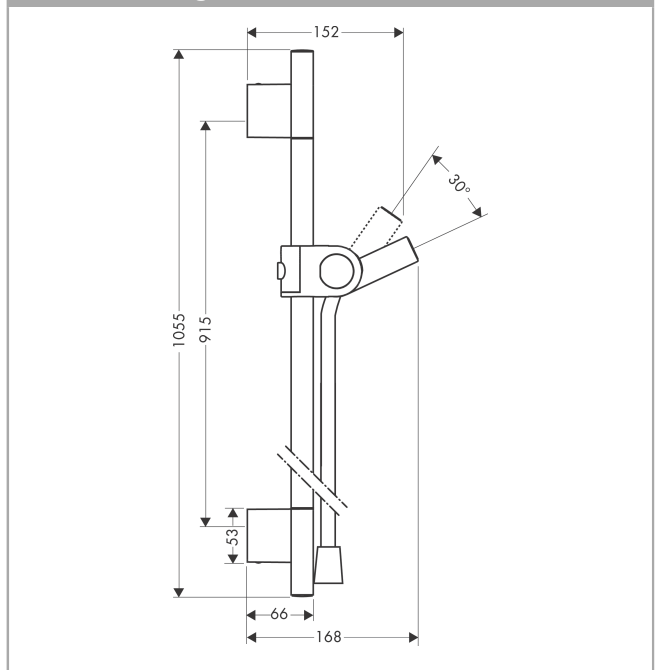

AXOR Uno

Brausestange 0,90 m mit Brauseschlauch 1,60 m

Oberfläche: **Brushed Nickel** Artikelnummer: **27989820**

Beschreibung

Merkmale

- besteht aus: Brausenstange, Brauseschlauch, Handbrausehalterung
- Brausestangendurchmesser: 22 mm
- Profil Brausestange: rund
- Bohrabstand: 915 mm
- Länge Brauseschlauch: 1600 mm
- Handbrausehalterung aus Metall
- Handbrausehalterung mit Arretierung
- Handbrausehalterung stufenlos verstellbar

Artikeldetails

Preis exkl. MwSt.

605.00 CHF

Produktabbildung

Maßzeichnung

AXOR Uno
Brausestange 0,90 m mit Brauseschlauch 1,60 m
 Oberfläche: **Brushed Nickel** Artikelnummer: **27989820**

Einbaubeispiel

AXOR Uno
Brausestange 0,90 m mit Brauseschlauch 1,60 m
 Oberfläche: **Brushed Nickel** Artikelnummer: **27989820**

Explosionszeichnung

Baujahr: >01/11

AXOR Uno
Brausestange 0,90 m mit Brauseschlauch 1,60 m
 Oberfläche: **Brushed Nickel** Artikelnummer: **27989820**

Ersatzteilliste

Baujahr: >01/11

Pos.	Beschreibung	Artikelnummer	Preis	VE
1	Befestigungsteile	40915000	11.90 CHF	1
2	Halteelement kpl.	96486000	11.90 CHF	1
3	Schraube	97795000	8.65 CHF	1
4	Abdeckung	96485820	21.40 CHF	1
5	Fliesenausgleichsscheibe 7 mm	96397820	17.70 CHF	1
6	Schieber kompl.	96505820	209.70 CHF	1
7	Futter	98918000	3.25 CHF	1
8	Eckmontageset	28693820	66.80 CHF	1
9	Brauseschlauch Isiflex'B 1,60 m	28276820	51.90 CHF	1