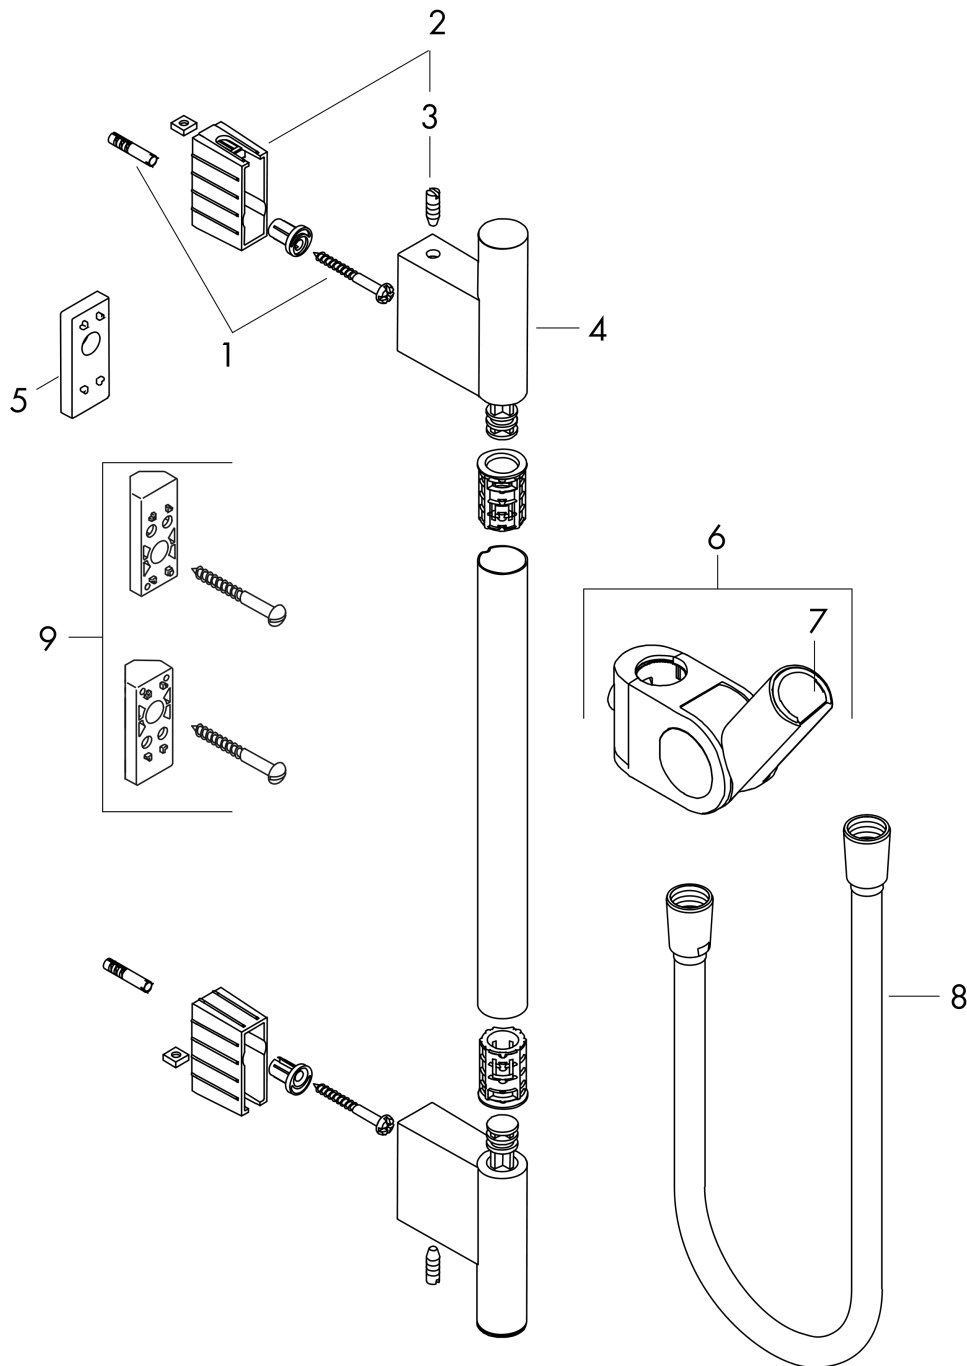

AXOR Uno

Brausestange 0,90 m mit Brauseschlauch 1,60 m

Oberfläche: **Brushed Nickel** Artikelnummer: **27989820**

Beschreibung

Merkmale

- besteht aus: Brausenstange, Brauseschlauch, Handbrausehalterung
- Brausestangendurchmesser: 22 mm
- Profil Brausestange: rund
- Bohrabstand: 915 mm
- Länge Brauseschlauch: 1600 mm
- Handbrausehalterung aus Metall
- Handbrausehalterung mit Arretierung
- Handbrausehalterung stufenlos verstellbar

Artikeldetails

Preis exkl. MwSt.

605.00 CHF

Produktabbildung

Maßzeichnung

AXOR Uno
Brausestange 0,90 m mit Brauseschlauch 1,60 m
 Oberfläche: **Brushed Nickel** Artikelnummer: **27989820**

Einbaubeispiel

AXOR Uno
Brausestange 0,90 m mit Brauseschlauch 1,60 m
 Oberfläche: **Brushed Nickel** Artikelnummer: **27989820**

Explosionszeichnung

Baujahr: >01/11

AXOR Uno
Brausestange 0,90 m mit Brauseschlauch 1,60 m
 Oberfläche: **Brushed Nickel** Artikelnummer: **27989820**

Ersatzteilliste

Baujahr: >01/11

Pos.	Beschreibung	Artikelnummer	Preis	VE
1	Befestigungsteile	40915000	11.90 CHF	1
2	Halteelement kpl.	96486000	11.90 CHF	1
3	Schraube	97795000	8.65 CHF	1
4	Abdeckung	96485820	21.40 CHF	1
5	Fliesenausgleichsscheibe 7 mm	96397820	17.70 CHF	1
6	Schieber kompl.	96505820	209.70 CHF	1
7	Futter	98918000	3.25 CHF	1
8	Eckmontageset	28693820	66.80 CHF	1
9	Brauseschlauch Isiflex'B 1,60 m	28276820	51.90 CHF	1