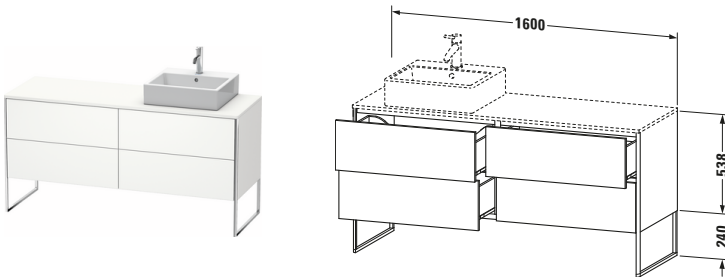

Konsolenwaschtischunterbau bodenstehend

Basis Angaben	
Langbezeichnung	Duravit XSquare Konsolenwaschtischunterbau bodenstehend, Weiß Seidenmatt, Rechteckig, Anzahl Ausschnitte: 1, Anzahl Auszüge: 4, Tip-on Technik – XS4924R3636

Spezifikationen	
Anzahl Ausschnitte	1
Anzahl Auszüge	4
Für Anzahl Waschtische	1
Montagegrad	Teilweise montiert
Tür	
Türanschlag	Rechts
Waschplatz	
Position Becken	Rechts
Montage	
Montageart	Bodenstehend / Wandmontage
Farbe	
Farbwert	Weiß
Glanzgrad	Seidenmatt
Front	
Farbwert Front	Weiß
Glanzgrad Front	Seidenmatt
Korpus	
Glanzgrad Korpus	Seidenmatt
Material Korpus	Hochverdichtete MDF-Platte
Oberfläche Korpus	Lack
Griff	
Ausführung Griff	Grifflos
Profil	
Farbe Profil	Chrom
Glanzgrad Profil	Hochglanz
Material Profil	Aluminium

Features	
Tip-on Technik	✓
Einrichtungssystem	Optional
Integrierter Höhenausgleich	✓
Selbsteinzug mit Dämpfung	✓

Lieferumfang	
Inkl. Fußgestell	✓
Montage	
Inkl. Befestigungsmaterial	✓
Technische Dokumentation	
Inkl. Montageanleitung	digital und gedruckt

Vermaßung	
Breite / Länge	1600 mm
Höhe	778 mm
Tiefe / Breite	548 mm
Min. Wandabstand	0 mm

Passende Produkte

Passende Artikel	
	Raumsparsiphon # 005076 Universal
	Einrichtungssystem Set # UV0505 Universal
	Einrichtungssystem Set # UV0514 Universal
	Konsole # XS060H XSquare
	Konsole # XS061H XSquare