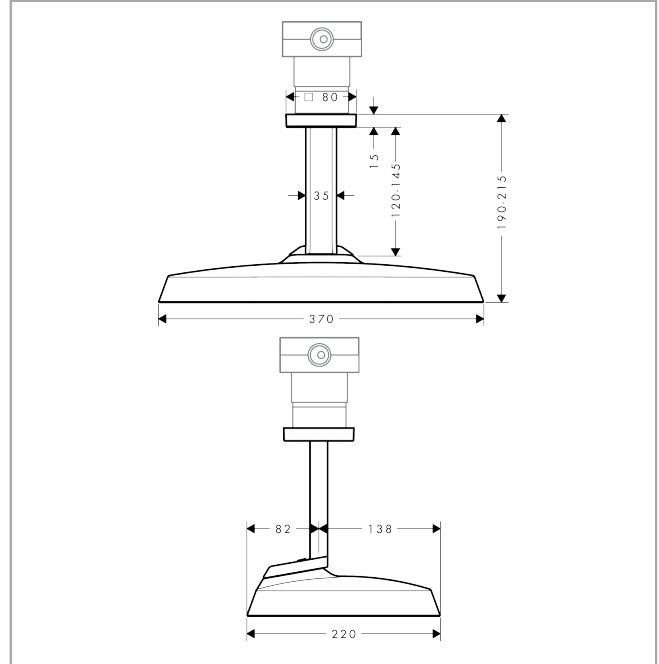

**AXOR ShowerSphere**  
**Kopfbrause 370/220 2jet EcoSmart mit Deckenanschluss**  
 Oberfläche: **Polished Red Gold** Artikelnummer: **39758300**

### Merkmale

- besteht aus: Kopfbrause, Deckenanschluss
- Brausekopfgröße: 370 x 220 mm
- Strahlart: PowderRain, Rain
- FlexPower: Düsen passen sich Wasserdruck automatisch an durch öffnen und schließen
- QuickClean+: Kalkablagerung vermeiden durch die Elastizität der Düsen
- Durchflussregler: 8 l/min (mit möglichen Toleranzen -20 %)
- Durchflussmenge PowderRain bei 3 bar: 6,7 l/min
- Durchflussmenge PowderRain und Rain in Kombination bei 3 bar: 12,7 l/min
- Durchflussmenge Rain Strahl bei 3 bar: 6,5 l/min
- Funktion ab: 5,5 l/min
- maximale Durchflussmenge bei 3 bar: 6,7 l/min
- Mindestfließdruck: 1 bar
- Material Strahlscheibe: Metall
- Kopfbrause zur Reinigung abnehmbar
- optional für 2jet Kopfbrausen mit Deckenanschluss: Änderung der Rosettengröße auf 120/120 über AXOR Signature-Anfrage
- Metalldeckenanschluss
- Deckenanschlusslänge: 145 mm
- Montage: Deckenmontage
- Montageart: Unterputz
- Anschlussart: Grundkörper
- für Durchlauferhitzer geeignet
- nicht enthalten: Grundkörper
- EU-Taxonomie: max. 8 l/min - Vermeidung erheblicher Beeinträchtigungen (DNSH)
- P-IX 10352/IIZ

## Technologie

**AXOR ShowerSphere**  
**Kopfbrause 370/220 2jet EcoSmart mit Deckenanschluss**  
 Oberfläche: **Polished Red Gold** Artikelnummer: **39758300**

Produktabbildung

Maßzeichnung

Durchflussdiagramm