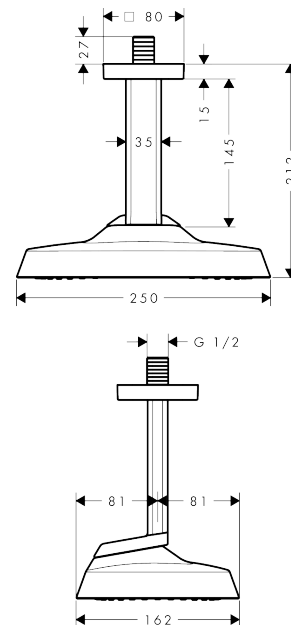

AXOR ShowerSphere

Kopfbrause 250/160 1jet mit Deckenanschluss

Oberfläche: **Edelstahl Optic** Artikelnummer: **39763800**

Beschreibung

Merkmale

- besteht aus: Kopfbrause, Deckenanschluss
- Brausekopfgröße: 250 x 160 mm
- Strahlart: Rain
- FlexPower: Düsen passen sich Wasserdruck automatisch an durch öffnen und schließen
- QuickClean+: Kalkablagerung vermeiden durch die Elastizität der Düsen
- Durchflussregler: 12 l/min (mit möglichen Toleranzen ±10 %)
- Durchflussmenge Rain Strahl bei 3 bar: 10,3 l/min
- Funktion ab: 5,9 l/min
- maximale Durchflussmenge bei 3 bar: 12 l/min
- Mindestfließdruck: 0,9 bar
- Material Strahlscheibe: Metall
- Kopfbrause zur Reinigung abnehmbar
- Metalldeckenanschluss
- Deckenanschlusslänge: 145 mm
- Montage: Deckenmontage
- Anschlussgewinde: G 1/2
- für Durchlauferhitzer geeignet
- P-IX 10353/IIA

Technologie

Produktabbildung

Maßzeichnung

AXOR ShowerSphere
Kopfbrause 250/160 1jet mit Deckenanschluss
 Oberfläche: **Edelstahl Optic** Artikelnummer: **39763800**

Durchflussdiagramm