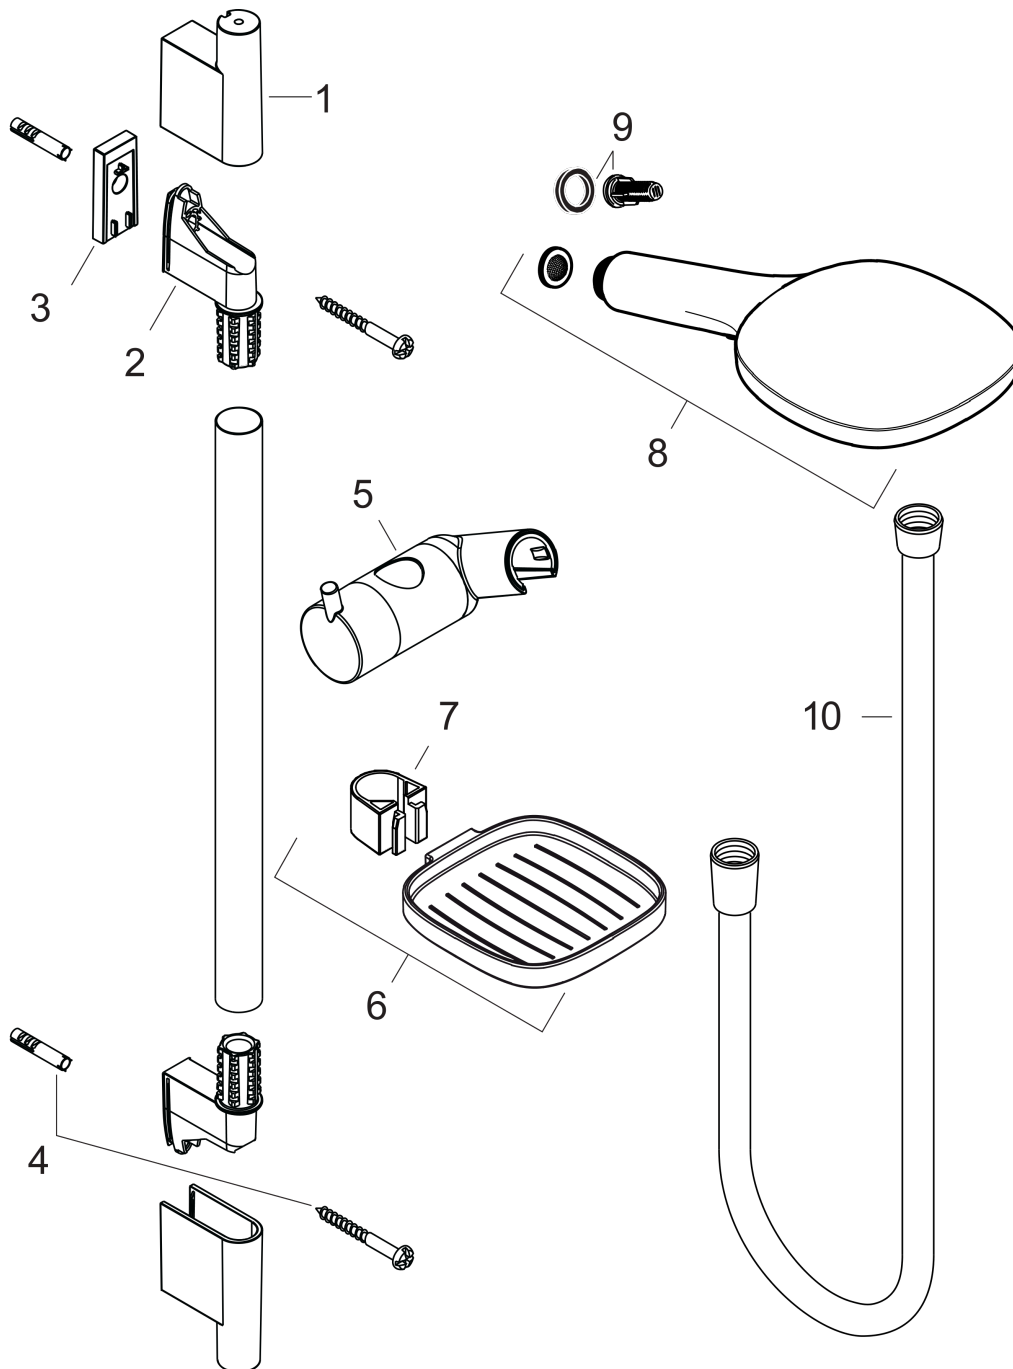

Raindance Select E

Brausenset 120 3jet mit Brausenstange 65 cm

Oberfläche: **Weiss/Chrom** Artikelnummer: **26620400**

Beschreibung

Merkmale

- besteht aus: Handbrause, Brausestange, Brausenschlauch, Handbrausehalterung, Seifenschale
- Brausekopfgrösse: 120 mm
- Strahlart: Rain, RainAir, Whirl
- komfortable Strahlartenumstellung durch Select-Taste
- Neigungswinkel um 90° verstellbar, Handbrausehalterung schwenkt nach links und rechts sowie oben und unten
- Maximale Durchflussmenge bei 3 bar: 14,4 l/min
- Mindestfliessdruck: 1 bar
- Wandbefestigung: Schraubbefestigung
- Wandstützen aus Kunststoff
- Profil Brausestange: rund
- Gesamtlänge Brausestange: 718 mm
- Brausestangendurchmesser: 22 mm
- Bohrabstand: 625 mm
- brauseseitiger Drehwirbel gegen lästiges Verdrehen des Brauseschlauches

Die Verbrauchswerte wurden praxisnah mit den dazugehörigen Armaturen (Thermostat/Mischer/Unterputzventil) gemessen.

Raindance Select E

Brausenset 120 3jet mit Brausenstange 65 cm

Oberfläche: **Weiss/Chrom** Artikelnummer: **26620400**

Einbaubeispiel

Raindance Select E
Brausenset 120 3jet mit Brausenstange 65 cm
 Oberfläche: Weiss/Chrom Artikelnummer: 26620400

Explosionszeichnung

Baujahr: >10/12

Raindance Select E
Brausenset 120 3jet mit Brausenstange 65 cm
 Oberfläche: **Weiss/Chrom** Artikelnummer: **26620400**

Ersatzteilliste

Baujahr: >10/12

Pos.	Beschreibung	Artikelnummer	Preis	VE
1	Abdeckung	97709000	36.95 CHF	1
2	Wandstütze	96275000	8.65 CHF	1
3	Fliesenausgleichsscheibe 7 mm	97450000	-	1
4	Befestigungsteile	96179000	11.90 CHF	1
5	Schieber kompl.	97651000	88.55 CHF	1
6	Seifenschale	26519000	-	1
7	Schelle zu Casetta, Ø 22 mm	96189000	5.40 CHF	1
8	Handbrause	26520400	-	1
9	Filtereinsatz	97708000	5.40 CHF	1
10	Brauseschlauch Isiflex'B 1,60 m	28276000	-	1