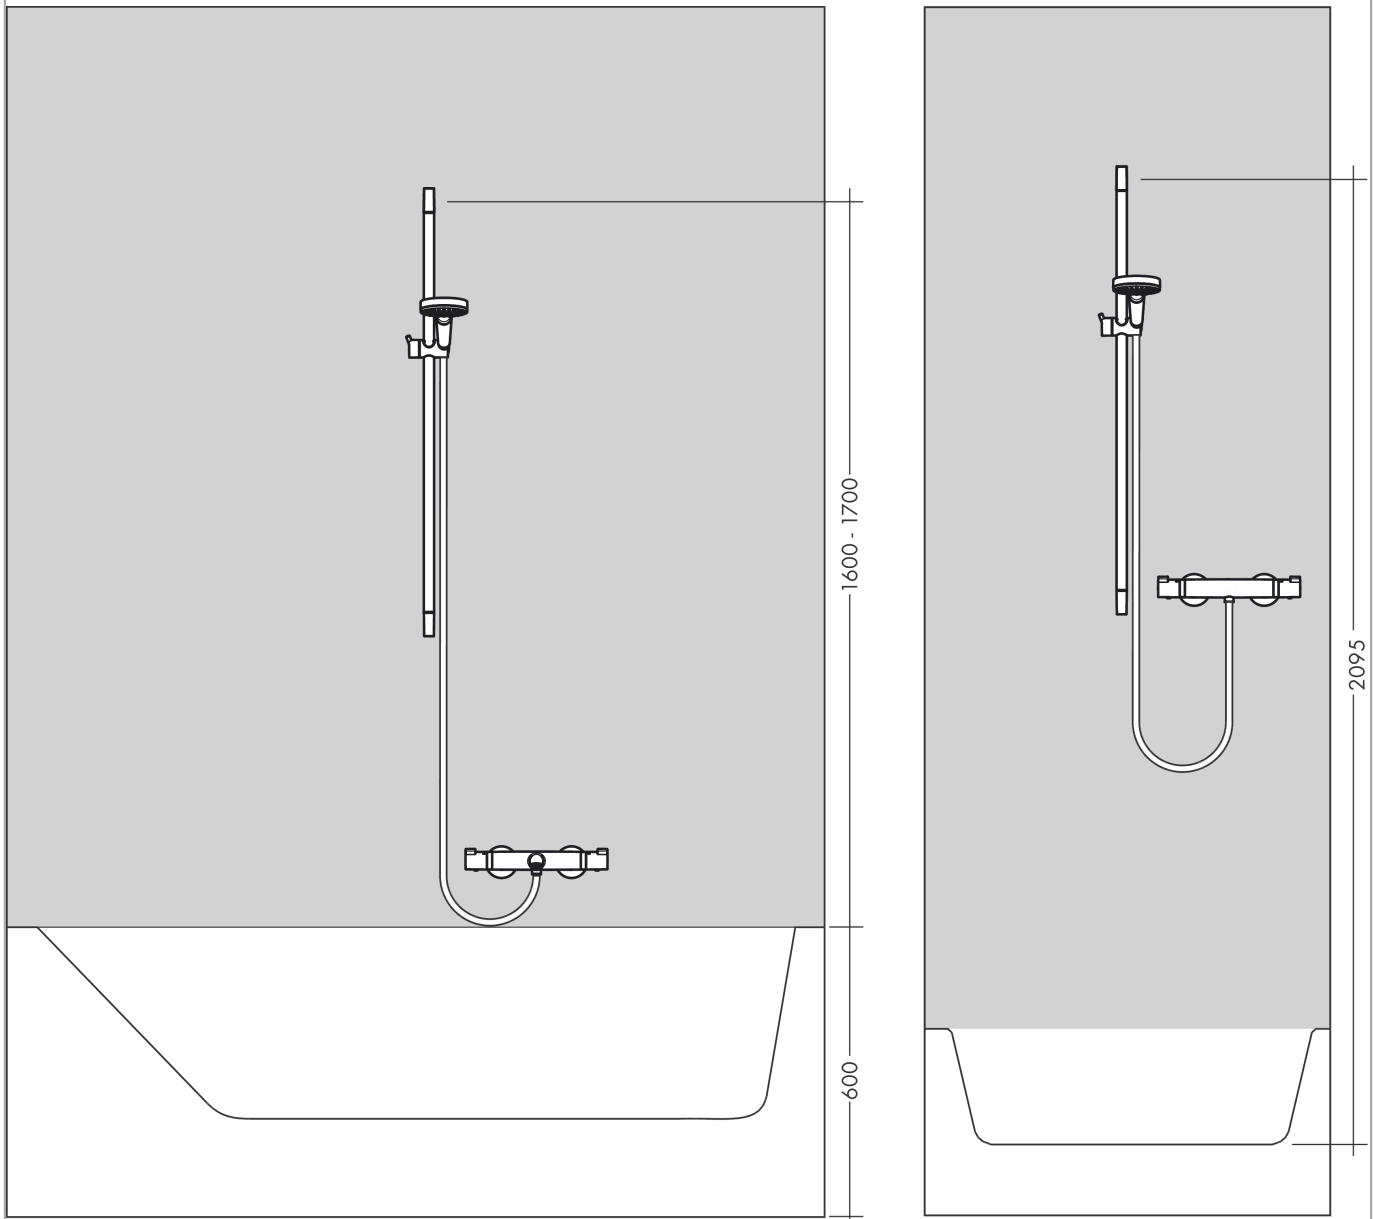

Raindance Select E

Brausenset 120 3jet mit Brausenstange 65 cm

Oberfläche: **Weiss/Chrom** Artikelnummer: **26620400**

Beschreibung

Merkmale

- besteht aus: Handbrause, Brausestange, Brausenschlauch, Handbrausehalterung, Seifenschale
- Brausekopfgrösse: 120 mm
- Strahlart: Rain, RainAir, Whirl
- komfortable Strahlartenumstellung durch Select-Taste
- Neigungswinkel um 90° verstellbar, Handbrausehalterung schwenkt nach links und rechts sowie oben und unten
- Maximale Durchflussmenge bei 3 bar: 14,4 l/min
- Mindestfliessdruck: 1 bar
- Wandbefestigung: Schraubbefestigung
- Wandstützen aus Kunststoff
- Profil Brausestange: rund
- Gesamtlänge Brausestange: 718 mm
- Brausestangendurchmesser: 22 mm
- Bohrabstand: 625 mm
- brauseseitiger Drehwirbel gegen lästiges Verdrehen des Brauseschlauches

Artikeldetails

Preis exkl. MwSt.

233.00 CHF

Technologie

Produktabbildung

Maßzeichnung

Raindance Select E
Brausenset 120 3jet mit Brausenstange 65 cm
 Oberfläche: Weiss/Chrom Artikelnummer: 26620400

Durchflussdiagramm

Die Verbrauchswerte wurden praxisnah mit den dazugehörigen Armaturen (Thermostat/Mischer/Unterputzventil) gemessen.

Raindance Select E

Brausenset 120 3jet mit Brausenstange 65 cm

Oberfläche: **Weiss/Chrom** Artikelnummer: **26620400**

Einbaubeispiel

Raindance Select E
Brausenset 120 3jet mit Brausenstange 65 cm
 Oberfläche: Weiss/Chrom Artikelnummer: 26620400

Explosionszeichnung

Baujahr: >10/12

Raindance Select E
Brausenset 120 3jet mit Brausenstange 65 cm
 Oberfläche: **Weiss/Chrom** Artikelnummer: **26620400**