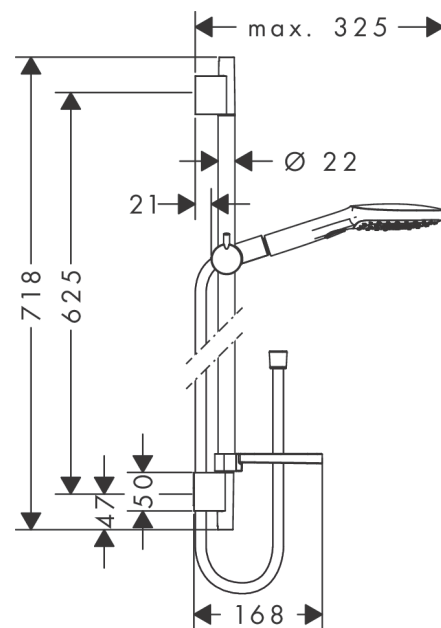

Raindance Select E

Brausenset 120 3jet mit Brausenstange 65 cm

Oberfläche: **Weiss/Chrom** Artikelnummer: **26620400**

Beschreibung

Merkmale

- besteht aus: Handbrause, Brausestange, Brausenschlauch, Handbrausehalterung, Seifenschale
- Brausekopfgrösse: 120 mm
- Strahlart: Rain, RainAir, Whirl
- komfortable Strahlartenumstellung durch Select-Taste
- Neigungswinkel um 90° verstellbar, Handbrausehalterung schwenkt nach links und rechts sowie oben und unten
- Maximale Durchflussmenge bei 3 bar: 14,4 l/min
- Mindestfliessdruck: 1 bar
- Wandbefestigung: Schraubbefestigung
- Wandstützen aus Kunststoff
- Profil Brausestange: rund
- Gesamtlänge Brausestange: 718 mm
- Brausestangendurchmesser: 22 mm
- Bohrabstand: 625 mm
- brauseseitiger Drehwirbel gegen lästiges Verdrehen des Brauseschlauches

Artikeldetails

Preis exkl. MwSt.

233.00 CHF

Technologie

Produktabbildung

Maßzeichnung

Raindance Select E
Brausenset 120 3jet mit Brausenstange 65 cm
 Oberfläche: Weiss/Chrom Artikelnummer: 26620400

Durchflussdiagramm

Die Verbrauchswerte wurden praxisnah mit den dazugehörigen Armaturen (Thermostat/Mischer/Unterputzventil) gemessen.

Raindance Select E

Brausenset 120 3jet mit Brausenstange 65 cm

Oberfläche: **Weiss/Chrom** Artikelnummer: **26620400**

Einbaubeispiel

Raindance Select E
Brausenset 120 3jet mit Brausenstange 65 cm
 Oberfläche: Weiss/Chrom Artikelnummer: 26620400

Explosionszeichnung

Baujahr: >10/12

Raindance Select E
Brausenset 120 3jet mit Brausenstange 65 cm
 Oberfläche: **Weiss/Chrom** Artikelnummer: **26620400**