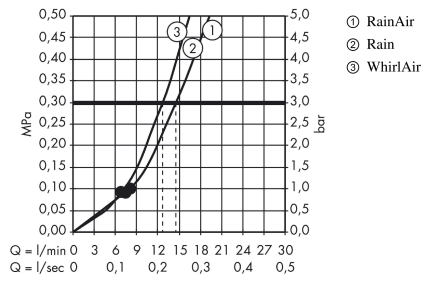

Raindance Select E

Brausenset 120 3jet mit Brausenstange 65 cm

Oberfläche: **Weiss/Chrom** Artikelnummer: **26620400**

Beschreibung

Merkmale

- besteht aus: Handbrause, Brausestange, Brausenschlauch, Handbrausehalterung, Seifenschale
- Brausekopfgrösse: 120 mm
- Strahlart: Rain, RainAir, Whirl
- komfortable Strahlartenumstellung durch Select-Taste
- Neigungswinkel um 90° verstellbar, Handbrausehalterung schwenkt nach links und rechts sowie oben und unten
- Maximale Durchflussmenge bei 3 bar: 14,4 l/min
- Mindestfliessdruck: 1 bar
- Wandbefestigung: Schraubbefestigung
- Wandstützen aus Kunststoff
- Profil Brausestange: rund
- Gesamtlänge Brausestange: 718 mm
- Brausestangendurchmesser: 22 mm
- Bohrabstand: 625 mm
- brauseseitiger Drehwirbel gegen lästiges Verdrehen des Brauseschlauches

Artikeldetails

Preis exkl. MwSt.

233.00 CHF

Technologie

Produktabbildung

Maßzeichnung

Raindance Select E
Brausenset 120 3jet mit Brausenstange 65 cm
 Oberfläche: Weiss/Chrom Artikelnummer: 26620400

Durchflussdiagramm