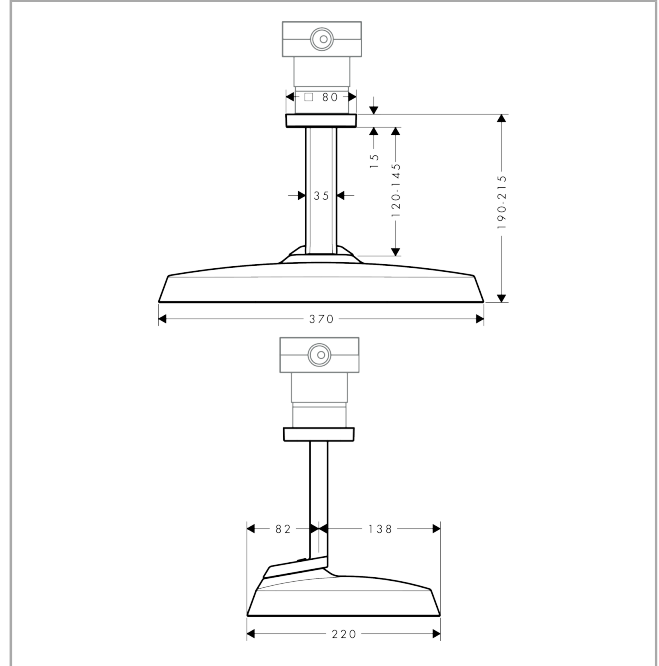

AXOR ShowerSphere
Kopfbrause 370/220 2jet EcoSmart mit Deckenanschluss
 Oberfläche: **Edelstahl Optic** Artikelnummer: **39758800**

Beschreibung

Merkmale

- besteht aus: Kopfbrause, Deckenanschluss
- Brausekopfgröße: 370 x 220 mm
- Strahlart: PowderRain, Rain
- FlexPower: Düsen passen sich Wasserdruck automatisch an durch öffnen und schließen
- QuickClean+: Kalkablagerung vermeiden durch die Elastizität der Düsen
- Durchflussregler: 8 l/min (mit möglichen Toleranzen -20 %)
- Durchflussmenge PowderRain bei 3 bar: 6,7 l/min
- Durchflussmenge PowderRain und Rain in Kombination bei 3 bar: 12,7 l/min
- Durchflussmenge Rain Strahl bei 3 bar: 6,5 l/min
- Funktion ab: 5,5 l/min
- maximale Durchflussmenge bei 3 bar: 6,7 l/min
- Mindestfließdruck: 1 bar
- Material Strahlscheibe: Metall
- Kopfbrause zur Reinigung abnehmbar
- optional für 2jet Kopfbrausen mit Deckenanschluss: Änderung der Rosettengröße auf 120/120 über AXOR Signature-Anfrage
- Metalldeckenanschluss
- Deckenanschlusslänge: 145 mm
- Montage: Deckenmontage
- Montageart: Unterputz
- Anschlussart: Grundkörper
- für Durchlauferhitzer geeignet
- nicht enthalten: Grundkörper
- EU-Taxonomie: max. 8 l/min - Vermeidung erheblicher Beeinträchtigungen (DNSH)
- P-IX 10352/IIZ

Technologie

AXOR ShowerSphere
Kopfbrause 370/220 2jet EcoSmart mit Deckenanschluss
 Oberfläche: **Edelstahl Optic** Artikelnummer: **39758800**

Produktabbildung

Maßzeichnung

Durchflussdiagramm