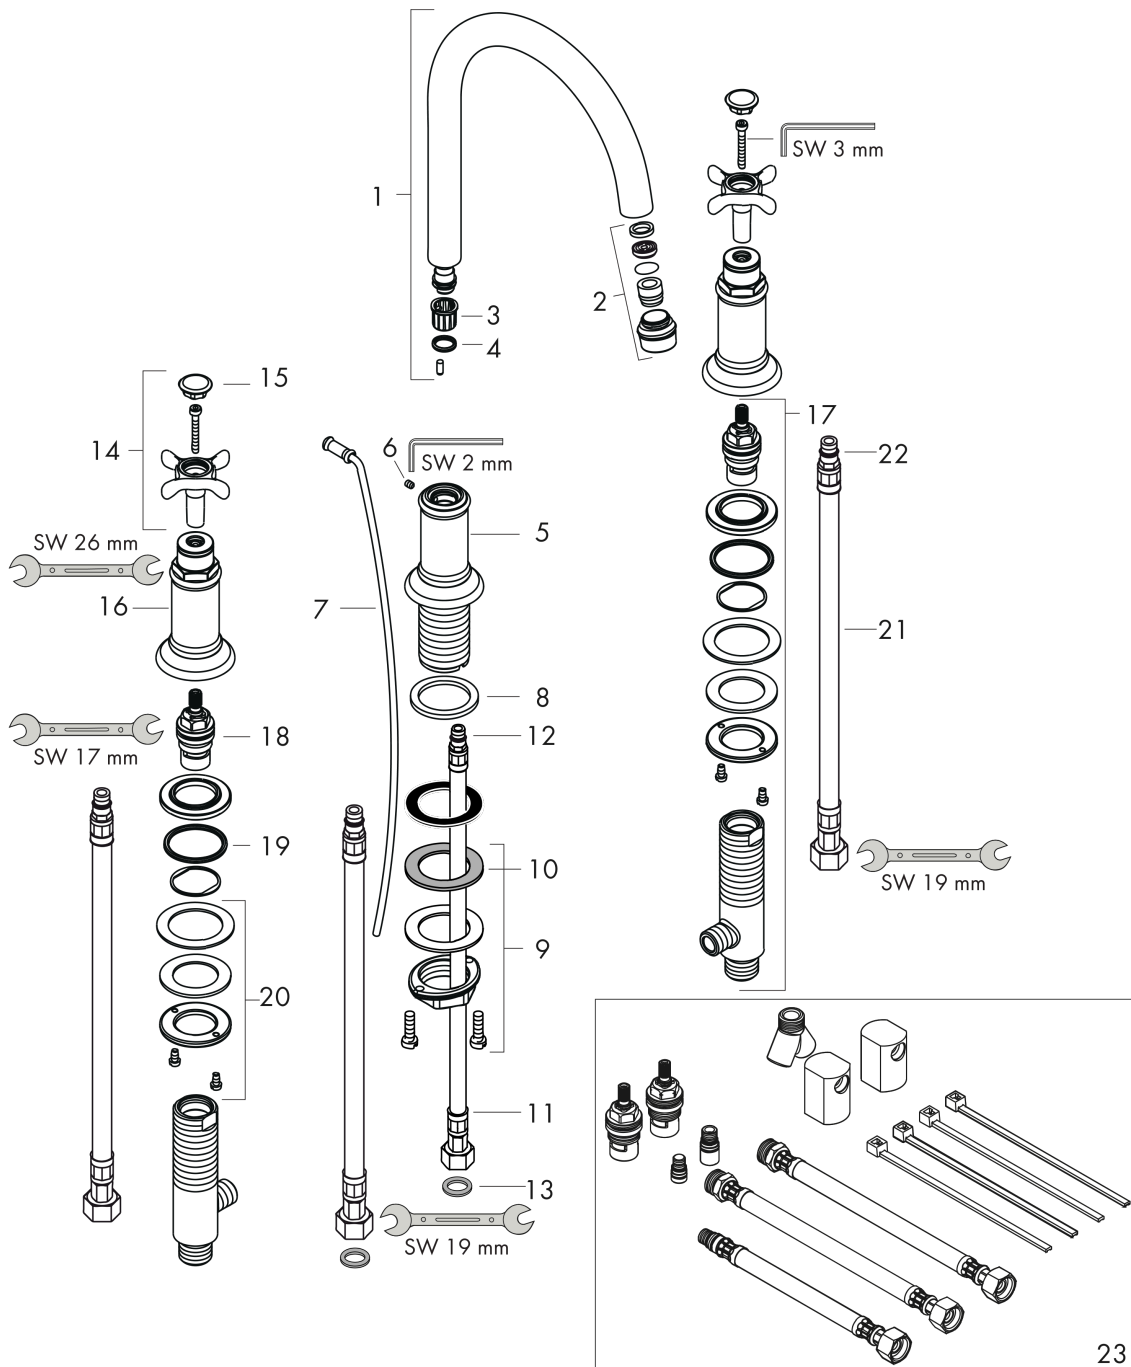

#### Produktabbildung

#### Maßzeichnung

**AXOR Montreux**

**3-Loch Waschtischarmatur 180 mit Kreuzgriffen und Zugstangen-Ablaufgarnitur**

Oberfläche: **Chrom** Artikelnummer: **16513000**

**Durchflussdiagramm**

**AXOR Montreux**

**3-Loch Waschtischarmatur 180 mit Kreuzgriffen und Zugstangen-Ablaufgarnitur**

Oberfläche: **Chrom** Artikelnummer: **16513000**

**Explosionszeichnung**

Baujahr: >10/10

### 3-Loch Waschtischarmatur 180 mit Kreuzgriffen und Zugstangen-Ablaufgarnitur

Oberfläche: **Chrom** Artikelnummer: **16513000**