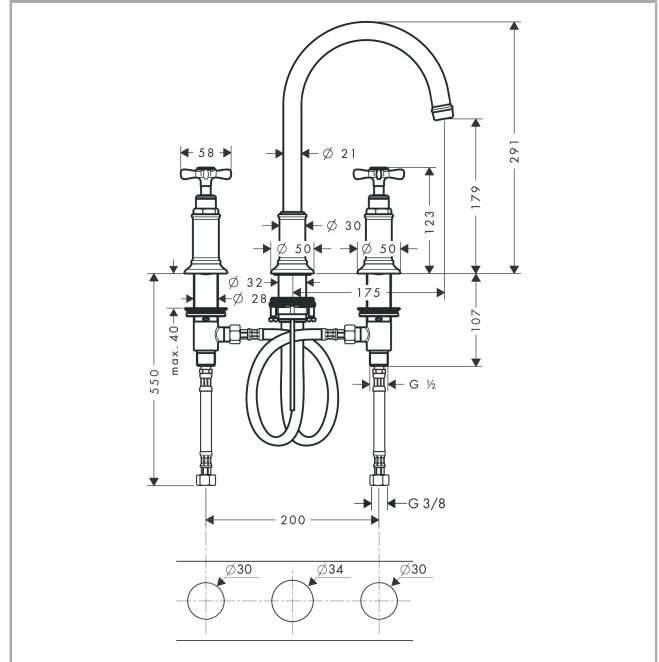

##### Merkmale

- besteht aus: 3-Loch Waschtischarmatur, Ablaufgarnitur
- ComfortZone: 180
- Ausladung: 175 mm
- Auslaufhöhe: 179 mm
- Griffvariante: Kreuz
- Schwenkbereich 120°
- Strahlart: Laminarstrahl
- Maximale Durchflussmenge bei 3 bar: 5 l/min
- Keramikventile heiss/kalt 90°
- Zugstangen-Ablaufgarnitur G 1 ¼
- Geräuschgruppe: I
- Durchflussklasse: O
- P-IX 18453/IO

#### Maßzeichnung

**AXOR Montreux**

**3-Loch Waschtischarmatur 180 mit Kreuzgriffen und Zugstangen-Ablaufgarnitur**

Oberfläche: **Chrom** Artikelnummer: **16513000**

**Durchflussdiagramm**

**AXOR Montreux**