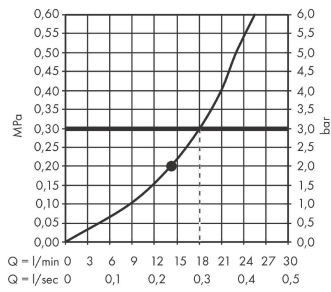

AXOR ShowerSolutions

Kopfbrause 300/300 1jet Decke - Aufputz

Oberfläche: **Polished Red Gold** Artikelnummer: **35317300**

Beschreibung

Merkmale

- Brausekopfgrösse: 300 x 300 mm
- Strahlart: PowderRain
- Durchflussmenge PowderRain (bei 3 bar): 18,1 l/min
- Funktion ab: 15,4 l/min
- Maximale Durchflussmenge bei 3 bar: 18,1 l/min
- Mindestfliessdruck: 1,8 bar
- dynamische Strahldüsen fahren im Betrieb aus
- Material Strahlscheibe: Metall
- Kopfbrause zur Reinigung abnehmbar
- Montage: Decke - UP Installation
- Anschlussart: Grundkörper

Produktabbildung

Maßzeichnung

AXOR ShowerSolutions
Kopfbrause 300/300 1jet Decke - Aufputz
 Oberfläche: **Polished Red Gold** Artikelnummer: **35317300**

Durchflussdiagramm

Die Verbrauchswerte wurden praxisnah mit den dazugehörigen Armaturen (Thermostat/Mischer/Unterputzventil) gemessen.