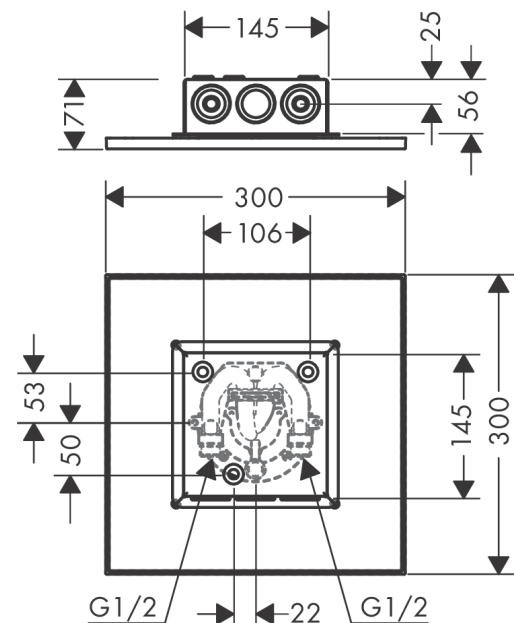

AXOR ShowerSolutions

Kopfbrause 300/300 1jet Decke - Aufputz

Oberfläche: **Polished Red Gold** Artikelnummer: **35317300**

Beschreibung

Merkmale

- Brausekopfgrösse: 300 x 300 mm
- Strahlart: PowderRain
- Durchflussmenge PowderRain (bei 3 bar): 18,1 l/min
- Funktion ab: 15,4 l/min
- Maximale Durchflussmenge bei 3 bar: 18,1 l/min
- Mindestfliessdruck: 1,8 bar
- dynamische Strahldüsen fahren im Betrieb aus
- Material Strahlscheibe: Metall
- Kopfbrause zur Reinigung abnehmbar
- Montage: Decke - UP Installation
- Anschlussart: Grundkörper

Produktabbildung

Maßzeichnung

AXOR ShowerSolutions
Kopfbrause 300/300 1jet Decke - Aufputz
 Oberfläche: **Polished Red Gold** Artikelnummer: **35317300**

Durchflussdiagramm

Die Verbrauchswerte wurden praxisnah mit den dazugehörigen Armaturen (Thermostat/Mischer/Unterputzventil) gemessen.

AXOR ShowerSolutions

Kopfbrause 300/300 1jet Decke - Aufputz

Oberfläche: **Polished Red Gold** Artikelnummer: **35317300**

Einbaubeispiel

AXOR 250 1jet
35287000
AXOR 300 1jet
35302000

AXOR 250/250 1jet
35309000
AXOR 300/300 1jet
35317000