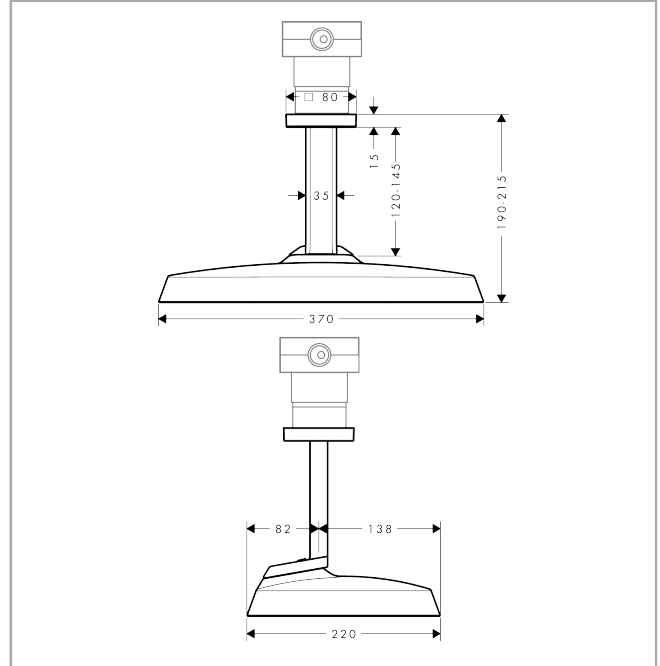

AXOR ShowerSphere
Kopfbrause 370/220 2jet mit Deckenanschluss
 Oberfläche: **Polished Gold Optic** Artikelnummer: **39757990**

Beschreibung

Merkmale

- besteht aus: Kopfbrause, Deckenanschluss
- Brausekopfgröße: 370 x 220 mm
- Strahlart: PowderRain, Rain
- FlexPower: Düsen passen sich Wasserdruck automatisch an durch öffnen und schließen
- QuickClean+: Kalkablagerung vermeiden durch die Elastizität der Düsen
- Durchflussregler: 12 l/min (mit möglichen Toleranzen ±10 %)
- Durchflussmenge PowderRain bei 3 bar: 10,4 l/min
- Durchflussmenge Rain Strahl bei 3 bar: 10,1 l/min
- Funktion ab: 5,5 l/min
- maximale Durchflussmenge bei 3 bar: 10,4 l/min
- Mindestfließdruck: 1 bar
- Material Strahlscheibe: Metall
- Kopfbrause zur Reinigung abnehmbar
- optional für 2jet Kopfbrausen mit Deckenanschluss: Änderung der Rosettengröße auf 120/120 über AXOR Signature-Anfrage
- Metalldeckenanschluss
- Deckenanschlusslänge: 145 mm
- Montage: Deckenmontage
- Montageart: Unterputz
- Anschlussart: Grundkörper
- für Durchlauferhitzer geeignet
- nicht enthalten: Grundkörper
- P-IX 10355/IIA

Technologie

AXOR ShowerSphere
Kopfbrause 370/220 2jet mit Deckenanschluss
 Oberfläche: **Polished Gold Optic** Artikelnummer: **39757990**

Produktabbildung

Maßzeichnung

Durchflussdiagramm