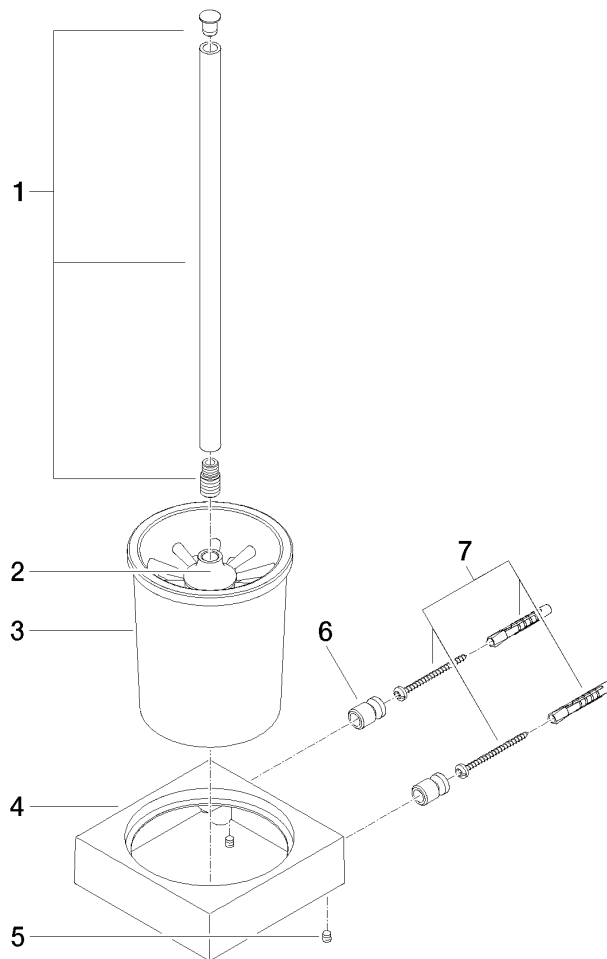

83 900 780

- Glas aus Kristallglas, matt
- Bürstenkopf, mattschwarz
- Breite 118 mm
- Höhe 415 mm
- Ausladung 118 mm

	Chrom	83 900 780-00
	Platin gebürstet	83 900 780-06
	Platin	83 900 780-08
	Dark Brass matt	83 900 780-16
	Dark Bronze matt	83 900 780-17
	Dark Chrome	83 900 780-19
	Messing gebürstet (23kt Gold)	83 900 780-28
	Bronze gebürstet	83 900 780-42
	Champagne gebürstet (22kt Gold)	83 900 780-46
	Champagne (22kt Gold)	83 900 780-47
	Cyprum	83 900 780-49
	Dark Platinum gebürstet	83 900 780-99

Empfohlenes Zubehör

Bürstenkopf , mattschwarz - 90 18 50 601
00 90

Empfohlenes Zubehör

Glaseinsatz , matt - 08 90 04 008
82

Empfohlenes Zubehör

Bürstengriff - Chrom 90 20 97 507
00-00

83 900 780

83 900 780

Ersatzteilstückliste

Nr.	Artikelnummer	Benennung	Verbaumenge	Lieferzeit
2	90 18 50 601 00 90	Bürstenkopf , mattschwarz -	1,00	2
4	08 23 01 505-00	Gehäuse für Toilettenbürstengarnitur 118 x 118 x 35 mm - Chrom	1,00	10
6	08 17 20 726 90	Halter Befestigung Wand Ø 13,5 x 20 mm -	2,00	2
1	90 20 97 507 00-00	Bürstengriff - Chrom	1,00	10
3	90 90 04 008 00 82	Glaseinsatz , matt -	1,00	2
7	05 17 20 726 02 90	Befestigungssatz -	1,00	2
5	90 31 11 004 00 90	Befestigung -	2,00	2