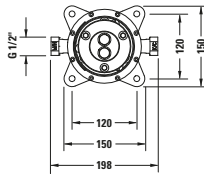

Grundkörper

Basis Angaben

Langbezeichnung	Duravit Brausen und Zubehör Grundkörper für Wannenmischer bodenstehend – GK5900003000
-----------------	---

Vermaung

Breite / Lnge	150 mm
Hhe	160 mm
Tiefe / Breite	150 mm

Logistik

Artikelgewicht	4,22 kg
Verkaufsverpackung	
Art Verkaufsverpackung	Karton
Menge / Verkaufsverpackung	1 Stk.
Ab Werk verpackt	✓
Breite Verkaufsverpackung inkl. Artikel	180 mm
Hhe Verkaufsverpackung inkl. Artikel	180 mm
Tiefe Verkaufsverpackung inkl. Artikel	180 mm
Gewicht Verkaufsverpackung inkl. Artikel	4,42 kg
Anzahl Packstcke	1

Beschreibungstexte

Ausschreibungstext	Duravit Brausen und Zubehr Grundkrper fr Wannenmischer bodenstehend, Designer: Duravit, EAN Nr.: 7612158492441, Artikelgewicht: 4,22 kg, Abmessungen (Breite / Lnge x Tiefe / Breite x Hhe): 150 x 150 x 160 mm, Artikel Nr.: GK5900003000
--------------------	---