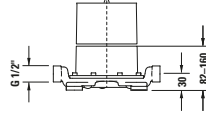

Grundkörper

Basis Angaben

Langbezeichnung	Duravit Brausen und Zubehör Grundkörper für Wannenmischer bodenstehend – GK5900003000
-----------------	---

Vermaung

Breite / Lnge	150 mm
Hhe	160 mm
Tiefe / Breite	150 mm

Beschreibungstexte

Ausschreibungstext	Duravit Brausen und Zubehr Grundkrper fr Wannenmischer bodenstehend, Designer: Duravit, EAN Nr.: 7612158492441, Artikelgewicht: 4,22 kg, Abmessungen (Breite / Lnge x Tiefe / Breite x Hhe): 150 x 150 x 160 mm, Artikel Nr.: GK5900003000
--------------------	---