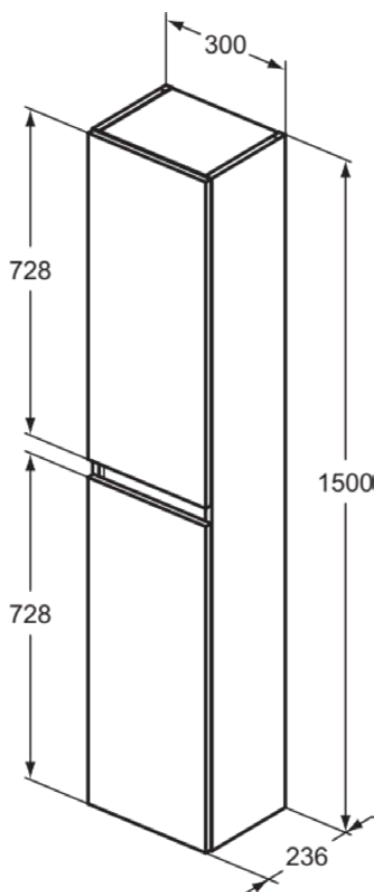

EUROVIT+/ULYSSE+/SIMPLICITY+

R0268Y9

EUROVIT+/ULYSSE+/SIMPLICITY+ | Schrank 300x236x1500 mm in nussbaum geflammt, 2 Türen | Grifflos, SoftClosing, Vormontiert

Bild & Zeichnung

Allgemeine Informationen

Produktkategorie:	Möbel
Produktart:	Schrank
Marke:	Unbranded
Kollektion:	EUROVIT+/ULYSSE+/SIMPLICITY+
Designer:	Palomba Serafini Associati
Colour:	Y9 - Nussbaum Geflammt
Höhe (mm):	1500
Breite (mm):	300
Ausladung (mm):	236
Befestigungsart:	Befestigungsset
Nettogewicht (kg):	17.50
EAN Code:	3391500589216

Features

Grifflos

SoftClosing

Vormontiert

Downloads

- [Installation Guide](#)
- [Spare Parts List](#)

Produktspezifikationen

Einzugsmechanismus:	Softclosing
Farbcode:	Y9
Farbbeschreibung:	nussbaum geflammt
Eckmodell:	Nein
Griff(e):	Grifflos mit Nut
Einstellbare Montagefüße:	Nein
Material:	Holz
Materialspezifikation (Korpus):	MFC
Anzahl der Türen (gesamt):	2
Anzahl der Türen (links öffnend):	2
Anzahl der Auszüge (gesamt):	0
Anzahl der externen Auszüge:	0
Anzahl der internen Auszüge:	0
Anzahl der offenen Fächer:	0
Anzahl der Ablagen:	2
Anzahl der Schiebetüren:	0
Anzahl der Schwingtüren:	0
Auszugsmechanismus:	Push-Pull
Reversibel:	Nein
Wechselbarer Türanschlag:	Ja