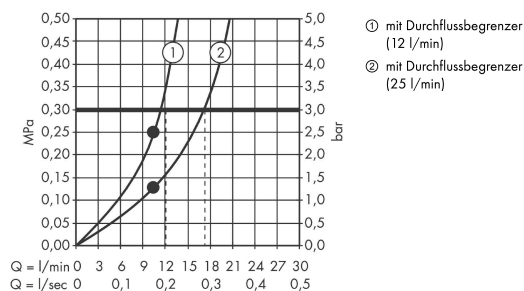

AXOR ShowerSolutions

Kopfbrause 240/240 1jet mit Brausenarm

Oberfläche: **Stainless Steel Optic** Artikelnummer: **10925800**

Beschreibung

Merkmale

- besteht aus: Kopfbrause, Brausenarm, Rosette
- Brausekopfgrösse: 240 x 240 mm
- Strahlart: RainAir
- Durchflussmenge RainAir (bei 3 Bar): 12 l/min
- Maximale Durchflussmenge bei 3 bar: 12 l/min
- Durchflussmenge erweiterbar auf 25 l/min
- Mindestfliessdruck: 2 bar
- Material Strahlscheibe: Metall
- Brausearmlänge: Metallbrausearm 411 - 458 mm
- Strahlscheibe zur Reinigung abnehmbar
- Montage: Wand

Artikeldetails

TEAM-Nr. 758449.531
Preis exkl. MwSt. 2552.00 CHF

Technologie

Zertifikate / Nachhaltigkeit

Produktabbildung

Maßzeichnung

Durchflussdiagramm

Die Verbrauchswerte wurden praxisnah mit den dazugehörigen Armaturen (Thermostat/Mischer/Unterputzventil) gemessen.