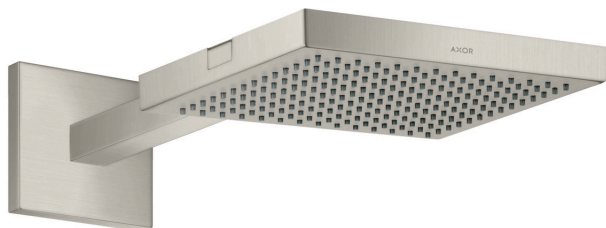

AXOR ShowerSolutions

Kopfbrause 240/240 1jet mit Brausenarm

Oberfläche: **Stainless Steel Optic** Artikelnummer: **10925800**

Beschreibung

Merkmale

- besteht aus: Kopfbrause, Brausenarm, Rosette
- Brausekopfgrösse: 240 x 240 mm
- Strahlart: RainAir
- Durchflussmenge RainAir (bei 3 Bar): 12 l/min
- Maximale Durchflussmenge bei 3 bar: 12 l/min
- Durchflussmenge erweiterbar auf 25 l/min
- Mindestfliessdruck: 2 bar
- Material Strahlscheibe: Metall
- Brausearmlänge: Metallbrausearm 411 - 458 mm
- Strahlscheibe zur Reinigung abnehmbar
- Montage: Wand

Artikeldetails

TEAM-Nr. 758449.531
Preis exkl. MwSt. 2552.00 CHF

Technologie

Zertifikate / Nachhaltigkeit

Produktabbildung