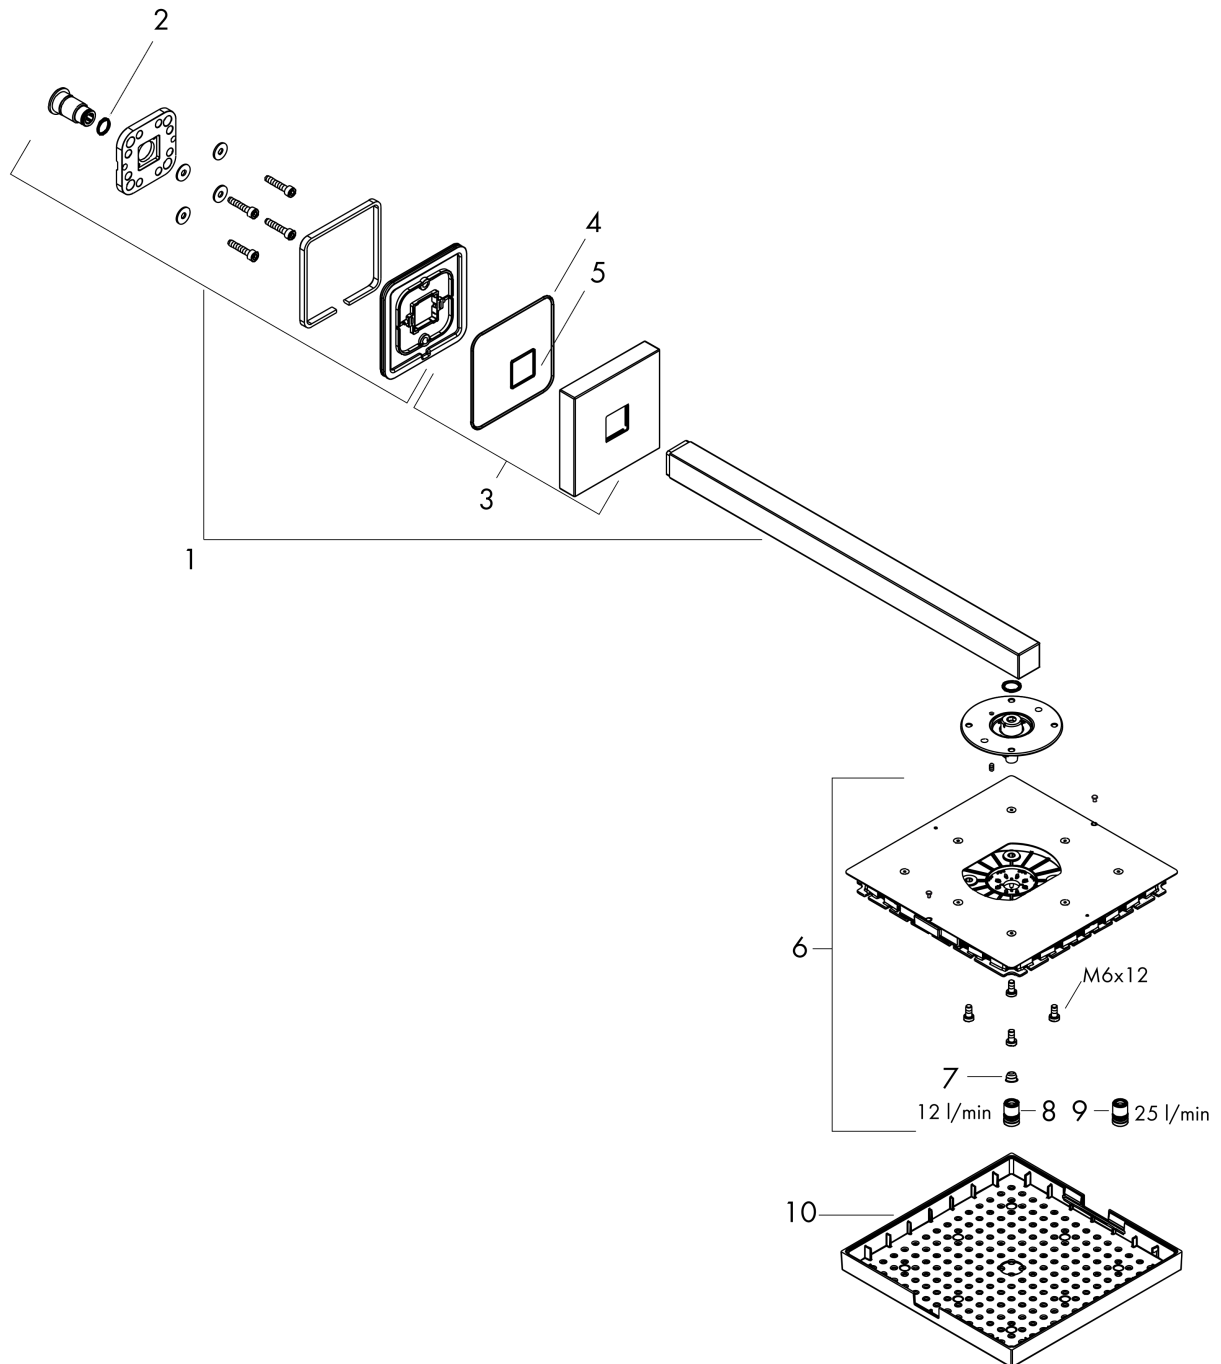

AXOR ShowerSolutions

Kopfbrause 240/240 1jet mit Brausenarm

Oberfläche: **Stainless Steel Optic** Artikelnummer: **10925800**

Beschreibung

Merkmale

- besteht aus: Kopfbrause, Brausenarm, Rosette
- Brausekopfgrösse: 240 x 240 mm
- Strahlart: RainAir
- Durchflussmenge RainAir (bei 3 Bar): 12 l/min
- Maximale Durchflussmenge bei 3 bar: 12 l/min
- Durchflussmenge erweiterbar auf 25 l/min
- Mindestfliessdruck: 2 bar
- Material Strahlscheibe: Metall
- Brausearmlänge: Metallbrausearm 411 - 458 mm
- Strahlscheibe zur Reinigung abnehmbar
- Montage: Wand

AXOR ShowerSolutions
Kopfbrause 240/240 1jet mit Brausenarm
 Oberfläche: **Stainless Steel Optic** Artikelnummer: **10925800**

Explosionszeichnung

Baujahr: >11/16

AXOR ShowerSolutions
Kopfbrause 240/240 1jet mit Brausenarm
 Oberfläche: **Stainless Steel Optic** Artikelnummer: **10925800**