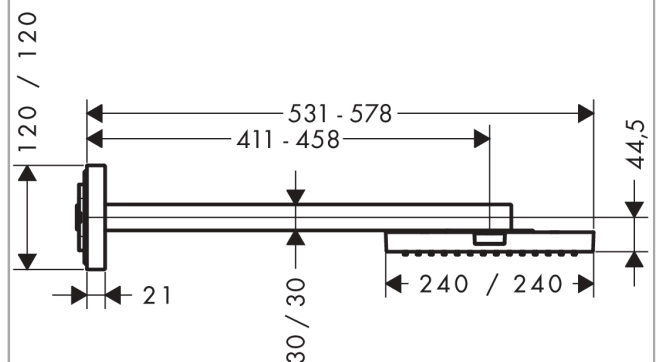

AXOR ShowerSolutions

Kopfbrause 240/240 1jet mit Brausenarm

Oberfläche: **Stainless Steel Optic** Artikelnummer: **10925800**

Beschreibung

Merkmale

- besteht aus: Kopfbrause, Brausenarm, Rosette
- Brausekopfgrösse: 240 x 240 mm
- Strahlart: RainAir
- Durchflussmenge RainAir (bei 3 Bar): 12 l/min
- Maximale Durchflussmenge bei 3 bar: 12 l/min
- Durchflussmenge erweiterbar auf 25 l/min
- Mindestfliessdruck: 2 bar
- Material Strahlscheibe: Metall
- Brausearmlänge: Metallbrausearm 411 - 458 mm
- Strahlscheibe zur Reinigung abnehmbar
- Montage: Wand

Artikeldetails

TEAM-Nr. 758449.531
Preis exkl. MwSt. 2552.00 CHF

Technologie

Zertifikate / Nachhaltigkeit

Produktabbildung

Maßzeichnung

Durchflussdiagramm

Die Verbrauchswerte wurden praxisnah mit den dazugehörigen Armaturen (Thermostat/Mischer/Unterputzventil) gemessen.

AXOR ShowerSolutions
Kopfbrause 240/240 1jet mit Brausenarm
 Oberfläche: **Stainless Steel Optic** Artikelnummer: **10925800**

Explosionszeichnung

Baujahr: >11/16

AXOR ShowerSolutions
Kopfbrause 240/240 1jet mit Brausenarm
 Oberfläche: **Stainless Steel Optic** Artikelnummer: **10925800**