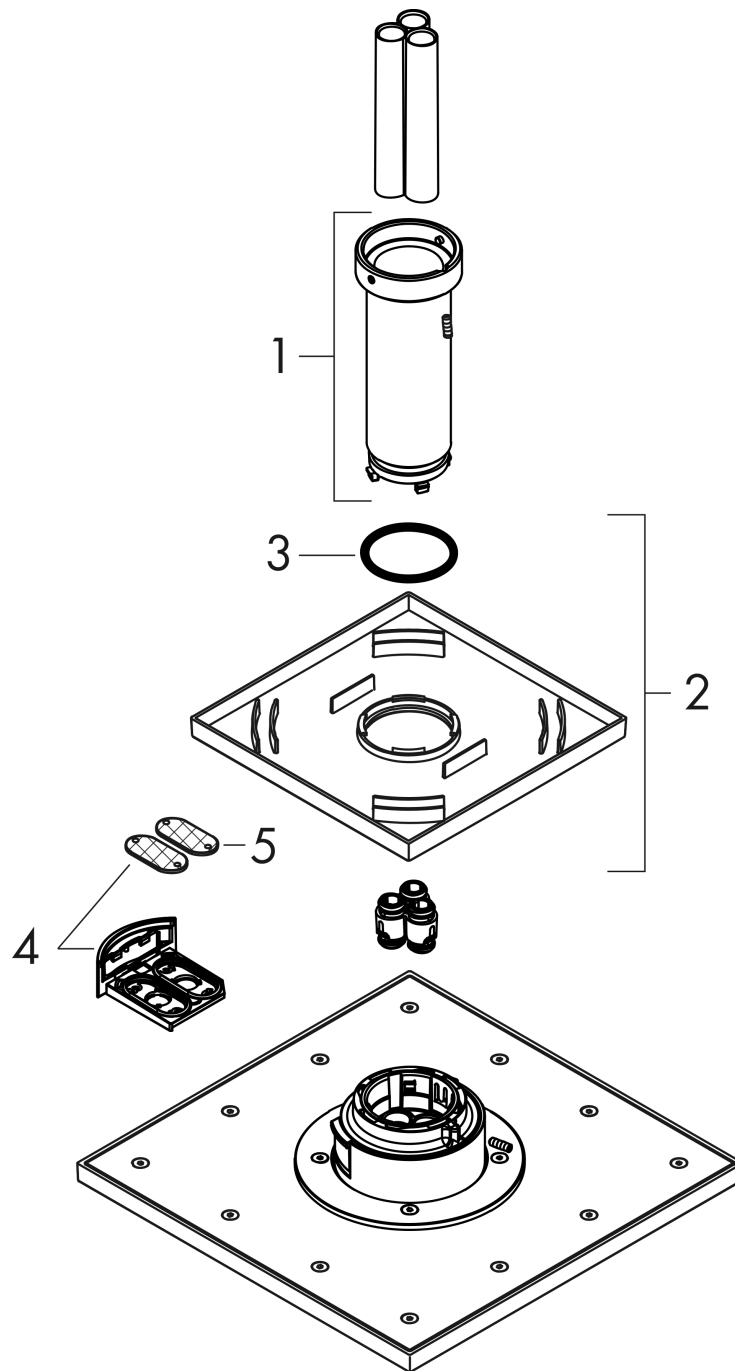

AXOR ShowerSolutions

Kopfbrause 250/250 1jet mit Deckenanschluss

Oberfläche: **Brushed Gold Optic** Artikelnummer: **35308250**

Beschreibung

Merkmale

- besteht aus: Kopfbrause, Deckenanschluss
- Brausekopfgrösse: 250 x 250 mm
- Strahlart: PowderRain
- Durchflussmenge PowderRain (bei 3 bar): 19 l/min
- Maximale Durchflussmenge bei 3 bar: 19 l/min
- Mindestfliessdruck: 1,8 bar
- dynamische Strahldüsen fahren im Betrieb aus
- Material Strahlscheibe: Metall
- Metalldeckenanschluss
- Deckenanschlusslänge: 100 mm
- Kopfbrause zur Reinigung abnehmbar
- ServiceCard mit Sieb kann zur Reinigung ohne Werkzeug entnommen werden
- Montage: Deckenmontage
- Anschlussart: Grundkörper
- abgehängte Decke zwingend notwendig
- nicht enthalten: Grundkörper

Produktabbildung

Maßzeichnung

AXOR ShowerSolutions
Kopfbrause 250/250 1jet mit Deckenanschluss
 Oberfläche: **Brushed Gold Optic** Artikelnummer: **35308250**

Durchflussdiagramm

Die Verbrauchswerte wurden praxisnah mit den dazugehörigen Armaturen (Thermostat/Mischer/Unterputzventil) gemessen.

AXOR ShowerSolutions
Kopfbrause 250/250 1jet mit Deckenanschluss
 Oberfläche: **Brushed Gold Optic** Artikelnummer: **35308250**

Explosionszeichnung

Baujahr: >03/19

AXOR ShowerSolutions

Kopfbrause 250/250 1jet mit Deckenanschluss

Oberfläche: **Brushed Gold Optic** Artikelnummer: **35308250**

Ersatzteilliste

Baujahr: >03/19

Pos.	Beschreibung	Artikelnummer	Preis	VE
1	Hülse	92709250	-	1
2	Rosette 155 / 155 mm	92710250	88.00 CHF	1
3	O-Ring 42x3,5	92708000	3.25 CHF	1
4	Serviceeinheit	93423250	132.95 CHF	1
5	Sieb	93402000	11.90 CHF	1
a	Grundkörper	26434180	-	1
b	Verlängerung	35288250	914.55 CHF	1
c	Adapter für vertauschte Anschlüsse	93941000	8.65 CHF	1