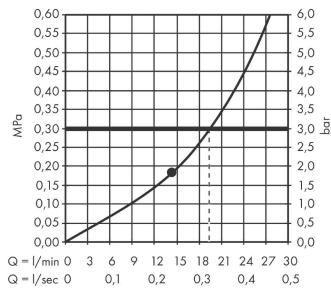

AXOR ShowerSolutions

Kopfbrause 250/250 1jet mit Deckenanschluss

Oberfläche: **Brushed Gold Optic** Artikelnummer: **35308250**

Beschreibung

Merkmale

- besteht aus: Kopfbrause, Deckenanschluss
- Brausekopfgrösse: 250 x 250 mm
- Strahlart: PowderRain
- Durchflussmenge PowderRain (bei 3 bar): 19 l/min
- Maximale Durchflussmenge bei 3 bar: 19 l/min
- Mindestfliessdruck: 1,8 bar
- dynamische Strahldüsen fahren im Betrieb aus
- Material Strahlscheibe: Metall
- Metalldeckenanschluss
- Deckenanschlusslänge: 100 mm
- Kopfbrause zur Reinigung abnehmbar
- ServiceCard mit Sieb kann zur Reinigung ohne Werkzeug entnommen werden
- Montage: Deckenmontage
- Anschlussart: Grundkörper
- abgehängte Decke zwingend notwendig
- nicht enthalten: Grundkörper

Produktabbildung

Maßzeichnung

AXOR ShowerSolutions
Kopfbrause 250/250 1jet mit Deckenanschluss
 Oberfläche: **Brushed Gold Optic** Artikelnummer: **35308250**

Durchflussdiagramm

Die Verbrauchswerte wurden praxisnah mit den dazugehörigen Armaturen (Thermostat/Mischer/Unterputzventil) gemessen.