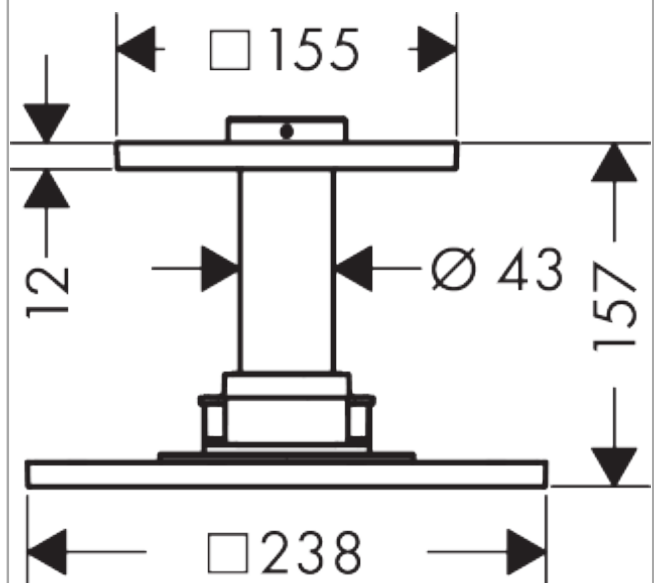

AXOR ShowerSolutions

Kopfbrause 250/250 1jet mit Deckenanschluss

Oberfläche: **Brushed Gold Optic** Artikelnummer: **35308250**

Beschreibung

Merkmale

- besteht aus: Kopfbrause, Deckenanschluss
- Brausekopfgrösse: 250 x 250 mm
- Strahlart: PowderRain
- Durchflussmenge PowderRain (bei 3 bar): 19 l/min
- Maximale Durchflussmenge bei 3 bar: 19 l/min
- Mindestfliessdruck: 1,8 bar
- dynamische Strahldüsen fahren im Betrieb aus
- Material Strahlscheibe: Metall
- Metalldeckenanschluss
- Deckenanschlusslänge: 100 mm
- Kopfbrause zur Reinigung abnehmbar
- ServiceCard mit Sieb kann zur Reinigung ohne Werkzeug entnommen werden
- Montage: Deckenmontage
- Anschlussart: Grundkörper
- abgehängte Decke zwingend notwendig
- nicht enthalten: Grundkörper

Produktabbildung

Maßzeichnung

AXOR ShowerSolutions
Kopfbrause 250/250 1jet mit Deckenanschluss
 Oberfläche: **Brushed Gold Optic** Artikelnummer: **35308250**

Durchflussdiagramm

Die Verbrauchswerte wurden praxisnah mit den dazugehörigen Armaturen (Thermostat/Mischer/Unterputzventil) gemessen.

AXOR ShowerSolutions
Kopfbrause 250/250 1jet mit Deckenanschluss
 Oberfläche: **Brushed Gold Optic** Artikelnummer: **35308250**

Explosionszeichnung

Baujahr: >03/19

AXOR ShowerSolutions

Kopfbrause 250/250 1jet mit Deckenanschluss

Oberfläche: **Brushed Gold Optic** Artikelnummer: **35308250**

Ersatzteilliste

Baujahr: >03/19

Pos.	Beschreibung	Artikelnummer	Preis	VE
1	Hülse	92709250	-	1
2	Rosette 155 / 155 mm	92710250	88.00 CHF	1
3	O-Ring 42x3,5	92708000	3.25 CHF	1
4	Serviceeinheit	93423250	132.95 CHF	1
5	Sieb	93402000	11.90 CHF	1
a	Grundkörper	26434180	-	1
b	Verlängerung	35288250	914.55 CHF	1
c	Adapter für vertauschte Anschlüsse	93941000	8.65 CHF	1