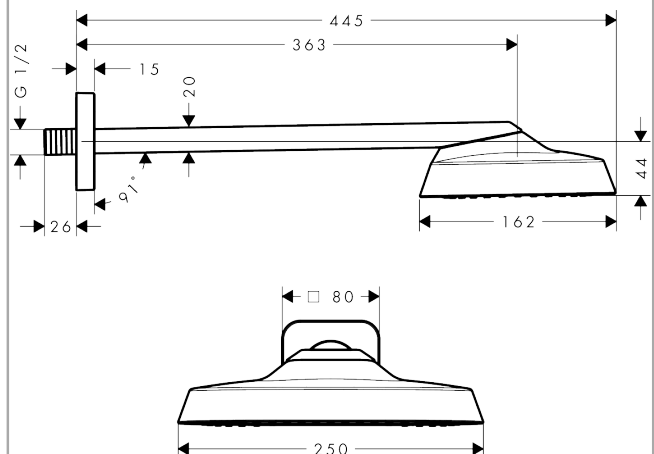

AXOR ShowerSphere

Kopfbrause 250/160 1jet EcoSmart+ mit Brausearm

Oberfläche: **Polished Black Chrome** Artikelnummer: **39770330**

Beschreibung

Merkmale

- besteht aus: Kopfbrause, Brausearm
- Brausekopfgröße: 250 x 160 mm
- Strahlart: Rain
- FlexPower: Düsen passen sich Wasserdruck automatisch an durch öffnen und schließen
- QuickClean+: Kalkablagerung vermeiden durch die Elastizität der Düsen
- Durchflussregler: 6 l/min (mit möglichen Toleranzen -20 %)
- Durchflussmenge Rain Strahl bei 3 bar: 5,7 l/min
- Funktion ab: 4,5 l/min
- maximale Durchflussmenge bei 3 bar: 6 l/min
- Mindestfließdruck: 0,7 bar
- Ausladung: 363 mm
- Material Strahlscheibe: Metall
- Kopfbrause zur Reinigung abnehmbar
- Metallbrausearm
- Montage: Wand
- Anschlussgewinde: G 1/2
- Anschlussgröße: DN15
- für Durchlauferhitzer geeignet
- EU-Taxonomie: max. 6 l/min - wesentlicher Beitrag (SC) möglich
- P-IX 10356/IZ

Technologie

Produktabbildung

Maßzeichnung

AXOR ShowerSphere
Kopfbrause 250/160 1jet EcoSmart+ mit Brausearm
 Oberfläche: **Polished Black Chrome** Artikelnummer: **39770330**

Durchflussdiagramm

AXOR ShowerSphere
Kopfbrause 250/160 1jet EcoSmart+ mit Brausearm
 Oberfläche: **Polished Black Chrome** Artikelnummer: **39770330**