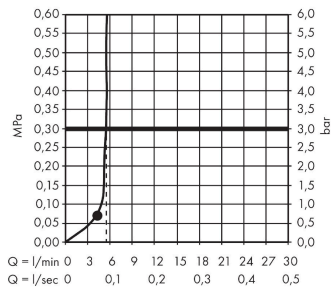

AXOR ShowerSphere

Kopfbrause 250/160 1jet EcoSmart+ mit Brausearm

Oberfläche: **Polished Black Chrome** Artikelnummer: **39770330**

Beschreibung

Merkmale

- besteht aus: Kopfbrause, Brausearm
- Brausekopfgröße: 250 x 160 mm
- Strahlart: Rain
- FlexPower: Düsen passen sich Wasserdruck automatisch an durch öffnen und schließen
- QuickClean+: Kalkablagerung vermeiden durch die Elastizität der Düsen
- Durchflussregler: 6 l/min (mit möglichen Toleranzen -20 %)
- Durchflussmenge Rain Strahl bei 3 bar: 5,7 l/min
- Funktion ab: 4,5 l/min
- maximale Durchflussmenge bei 3 bar: 6 l/min
- Mindestfließdruck: 0,7 bar
- Ausladung: 363 mm
- Material Strahlscheibe: Metall
- Kopfbrause zur Reinigung abnehmbar
- Metallbrausearm
- Montage: Wand
- Anschlussgewinde: G 1/2
- Anschlussgröße: DN15
- für Durchlauferhitzer geeignet
- EU-Taxonomie: max. 6 l/min - wesentlicher Beitrag (SC) möglich
- P-IX 10356/IZ

Technologie

Produktabbildung

Maßzeichnung

AXOR ShowerSphere
Kopfbrause 250/160 1jet EcoSmart+ mit Brausearm
 Oberfläche: **Polished Black Chrome** Artikelnummer: **39770330**

Durchflussdiagramm

AXOR ShowerSphere
Kopfbrause 250/160 1jet EcoSmart+ mit Brausearm
 Oberfläche: **Polished Black Chrome** Artikelnummer: **39770330**