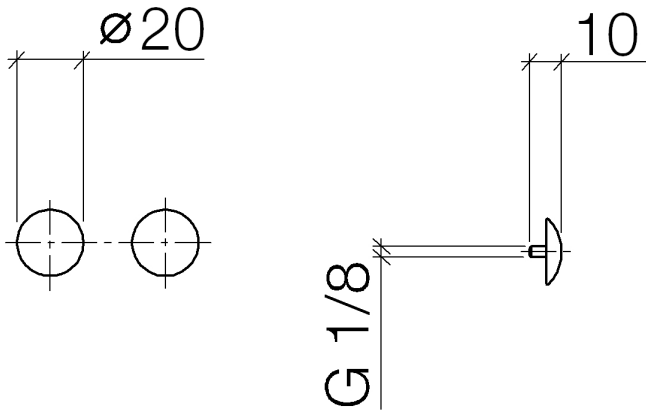

12 801 970 Produktversion ab 01.10.2023

• 1 Paar

Inklusive Befestigungsschrauben unter Best.-Nr. 12 800 970-FF erhältlich.

| | | |
|--|---------------------------------|---------------|
| | Schwarz matt | 12 801 970-33 |
| | Chrom | 12 801 970-00 |
| | Gold (23,9kt) | 12 801 970-01 |
| | bronze | 12 801 970-02 |
| | chrom gebürstet (04) | 12 801 970-04 |
| | chrom edelmatt | 12 801 970-05 |
| | Platin gebürstet | 12 801 970-06 |
| | Platin | 12 801 970-08 |
| | Messing (23kt Gold) | 12 801 970-09 |
| | Weiß matt | 12 801 970-10 |
| | weiß | 12 801 970-12 |
| | schwarz | 12 801 970-13 |
| | Gold gebürstet (23,9kt) | 12 801 970-14 |
| | rot (15) | 12 801 970-15 |
| | Dark Brass matt | 12 801 970-16 |
| | Dark Bronze matt | 12 801 970-17 |
| | Dark Chrome | 12 801 970-19 |
| | Light Gold | 12 801 970-26 |
| | Light Gold gebürstet | 12 801 970-27 |
| | Messing gebürstet (23kt Gold) | 12 801 970-28 |
| | chrom satin | 12 801 970-41 |
| | Bronze gebürstet | 12 801 970-42 |
| | Champagne gebürstet (22kt Gold) | 12 801 970-46 |
| | Champagne (22kt Gold) | 12 801 970-47 |
| | Cyprium | 12 801 970-49 |
| | Chrom gebürstet | 12 801 970-93 |
| | Dark Platinum gebürstet | 12 801 970-99 |

12 801 970 Produktversion ab 01.10.2023

12 801 970 Produktversion ab 01.10.2023

Ersatzteile für die
anderen
Oberflächenvarianten
finden Sie hier:
Chrom

Ersatzteilstückliste

| Nr. | Artikelnummer | Benennung | Verbaumenge | Lieferzeit |
|----------------------------------------------------------------------------|-----------------|--------------------------------------|-------------|------------|
| 1 | 09 30 30 060-33 | Abdeckung Ø 18 x 9 mm - Schwarz matt | 2,00 | - |
| Ersatzteil nicht mehr bestellbar, bitte bestellen Sie den Nachfolgeartikel | | | | |