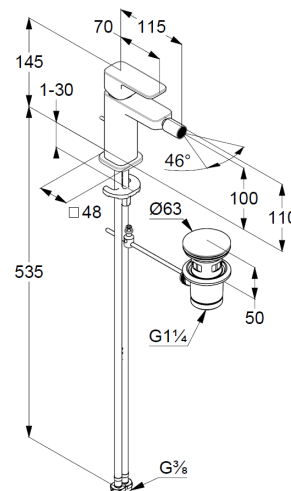

Technische Daten/ Technical Data

KLUDI RENON
Bidet-Einhandmischer
DN 15

Artikel- Nr.: 42216N575

Oberfläche:
N5 Stainless Brushed Nickel PVD

Artikeltext
Hersteller KLUDI GmbH & Co. KG
Typ: KLUDI RENON
Bidet-Einhandmischer
Artikel- Nr.: 42216N575

Bidet-Armatur
Einhebelmischer
1-Loch Montage
geschlossener Hebel, Metall
Strahlregler M16 PCA
Kugelgelenk mit Strahlregler
Keramik-Kartusche mit Heißwasserbegrenzung
Durchflussmenge bei 3 bar 4,5 l/min.
flexible Druckschläuche G3/8 DVGW zugelassen
Schnell-Montagesystem
Zugstangen-Ablaufgarnitur G1 1/4 Metall

Produktabbildung/ Product picture

Maßzeichnung/ Dimensional drawing

Durchfluss/ Flow rate