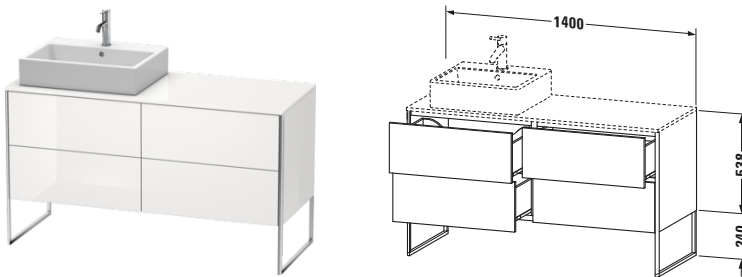

Konsolenwaschtischunterbau bodenstehend

Basis Angaben	
Langbezeichnung	Duravit XSquare Konsolenwaschtischunterbau bodenstehend, Weiß Hochglanz, Rechteckig, Anzahl Ausschnitte: 1, Anzahl Auszüge: 4, Tip-on Technik – XS4923L8585

Spezifikationen	
Anzahl Ausschnitte	1
Anzahl Auszüge	4
Für Anzahl Waschtische	1
Montagegrad	Teilweise montiert
Tür	
Türanschlag	Links
Waschplatz	
Position Becken	Links
Montage	
Montageart	Bodenstehend / Wandmontage
Farbe	
Farbwert	Weiß
Glanzgrad	Hochglanz
Front	
Farbwert Front	Weiß
Glanzgrad Front	Hochglanz
Korpus	
Glanzgrad Korpus	Hochglanz
Material Korpus	Hochverdichtete MDF-Platte
Oberfläche Korpus	Lack
Griff	
Ausführung Griff	Grifflos
Profil	
Farbe Profil	Chrom
Glanzgrad Profil	Hochglanz
Material Profil	Aluminium

Features	
Tip-on Technik	✓
Einrichtungssystem	Optional
Integrierter Höhenausgleich	✓
Selbsteinzug mit Dämpfung	✓

Lieferumfang	
Inkl. Fußgestell	✓
Montage	
Inkl. Befestigungsmaterial	✓
Technische Dokumentation	
Inkl. Montageanleitung	digital und gedruckt

Vermaßung	
Breite / Länge	1400 mm
Höhe	778 mm
Tiefe / Breite	548 mm
Min. Wandabstand	0 mm

Passende Produkte

Passende Artikel	
	Raumsparsiphon # 005076 Universal
	Einrichtungssystem Set # UV0502 Universal
	Einrichtungssystem Set # UV0511 Universal
	Konsole # XS060G XSquare
	Konsole # XS061G XSquare