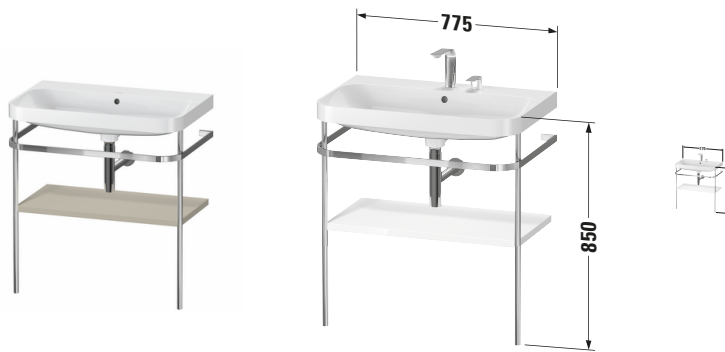

# Happy D.2 # HP4837N6060

Design by sieger design

c-shaped Set mit Metallkonsole

Basis Angaben	
Langbezeichnung	Duravit Happy D.2 c-shaped Set mit Metallkonsole, , Halbrund – HP4837N6060

Passende Produkte	
<b>Passende Artikel</b>	
	Designsiphon # 005036 Universal

Spezifikationen	
<b>Keramik</b>	
Anzahl Waschplätze	1
Anzahl Becken	1
Position Becken	Mitte

Vermaung	
Breite / Lnge	775 mm
Hhe	850 mm
Tiefe / Breite	490 mm

Features	
<b>Set Attribute</b>	
Hahnlochbank	Ja