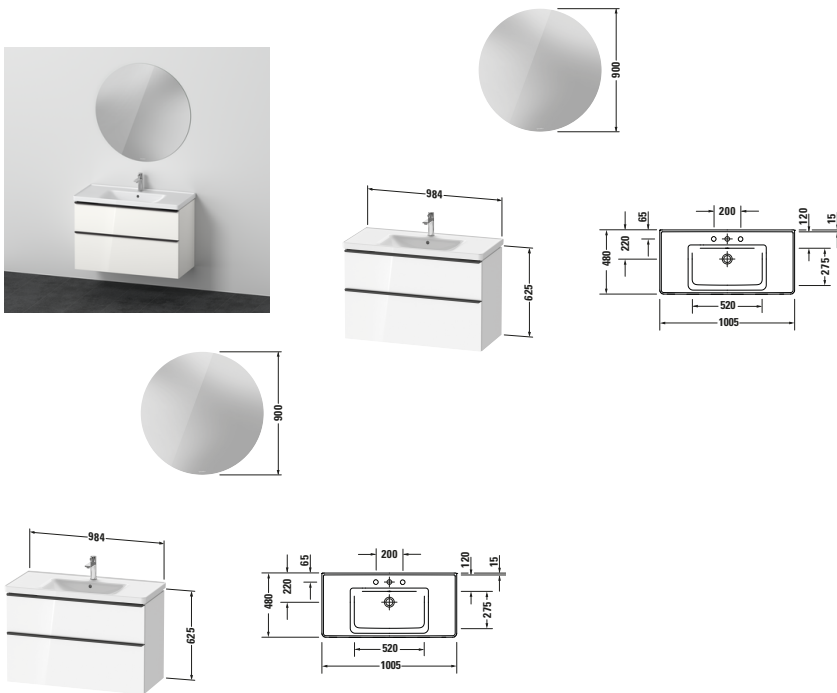

Möbelwaschtisch mit Waschtischunterbau und Spiegel

Basis Angaben	
Langbezeichnung	Duravit D-Neo Möbelwaschtisch mit Waschtischunterbau und Spiegel, Weiß Hochglanz, Eckig – DE01102222

Spezifikationen	
Waschtischunterbau	
Anzahl Auszüge	1
Anzahl Schubkasten	1
Türanschlag Waschtischunterbau	n/a
Montageart Waschtischunterbau	Montage unter Waschtisch Wandhängend Wandmontage
Für Anzahl Waschtische	1
Compact Waschtischunterbau	Nein
Montagegrad	Montiert
Keramik	
Anzahl Waschplätze	1
Anzahl Becken	1
Position Becken	Mitte
Anzahl Hahnlöcher pro Waschplatz	1

Spezifikationen	
Spiegel/Spiegelschrank	
Schutzart	IP44
Leuchtmittel	LED
Anzahl Leuchtmittel	1
Position Beleuchtung	n/a
Betätigung Beleuchtung	Schalter Extern
Position Betätigung Beleuchtung	Außen
Position indirekte Beleuchtung	umlaufend
Leistung Leuchtmittel	41 W
Min. Lichttemperatur	4000 K
Max. Lichttemperatur	4000 K
Lichtfarbe	Neutralweiß
Leuchtmittel Lebensdauer	> 30000 h
Farbe Korpus Spiegel / Spiegelschrank	Weiß
Material Korpus Spiegel / Spiegelschrank	Kunststoff
Oberfläche Korpus Spiegel / Spiegelschrank	Dekor
Leuchtmittel	
Energieeffizienzklasse	D

Spezifikationen	
Front	
Farbwert Front	Weiß
Glanzgrad Front	Hochglanz
Material Front	Hochverdichtete Dreischicht-Holzspanplatte
Korpus	
Farbwert Korpus	Weiß
Glanzgrad Korpus	Hochglanz
Material Korpus	Hochverdichtete Dreischicht-Holzspanplatte
Oberfläche Korpus	Dekor
Relevante Zertifikate	
Schutzart	IP44

Vermaßung	
Breite / Länge	1000 mm
Höhe	2000 mm
Tiefe / Breite	480 mm
Set Attribute	
Breite / Länge Keramik	1005 mm
Höhe Keramik	160 mm
Tiefe / Breite Keramik	480 mm
Breite / Länge Waschtischunterbau	984 mm
Höhe Waschtischunterbau	625 mm
Tiefe / Breite Waschtischunterbau	452 mm
Breite / Länge Spiegel / Spiegelschrank	900 mm
Höhe Spiegel / Spiegelschrank	900 mm
Tiefe / Breite Spiegel / Spiegelschrank	34 mm