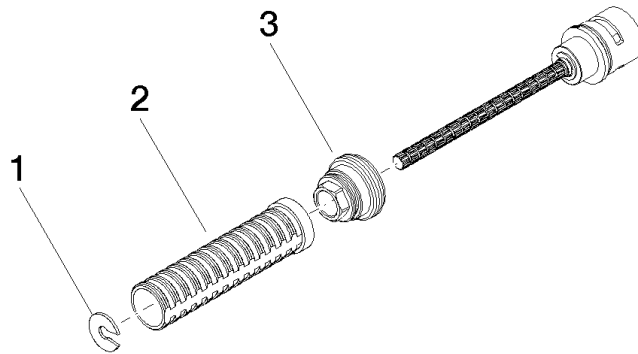

90 90 03 159 00 90

Umstellung 180° Lifetime Ø 32 x 171 mm -

ERSATZTEILE

90 90 03 159 00 90

Umstellung 180° Lifetime Ø 32 x 171 mm -

ERSATZTEILE

90 90 03 159 00 90

90 90 03 159 00 90

Ersatzteilstückliste

Nr.	Artikelnummer	Benennung	Verbaumenge	Lieferzeit
3	09 24 04 223 90	Befestigung Mutter Ø 32 x 24 mm -	1,00	2
2	90 18 40 077 01 90	Hülse -	1,00	2
1	09 16 01 026 90	Ring 19 x 19,5 x 1,5 mm -	1,00	2