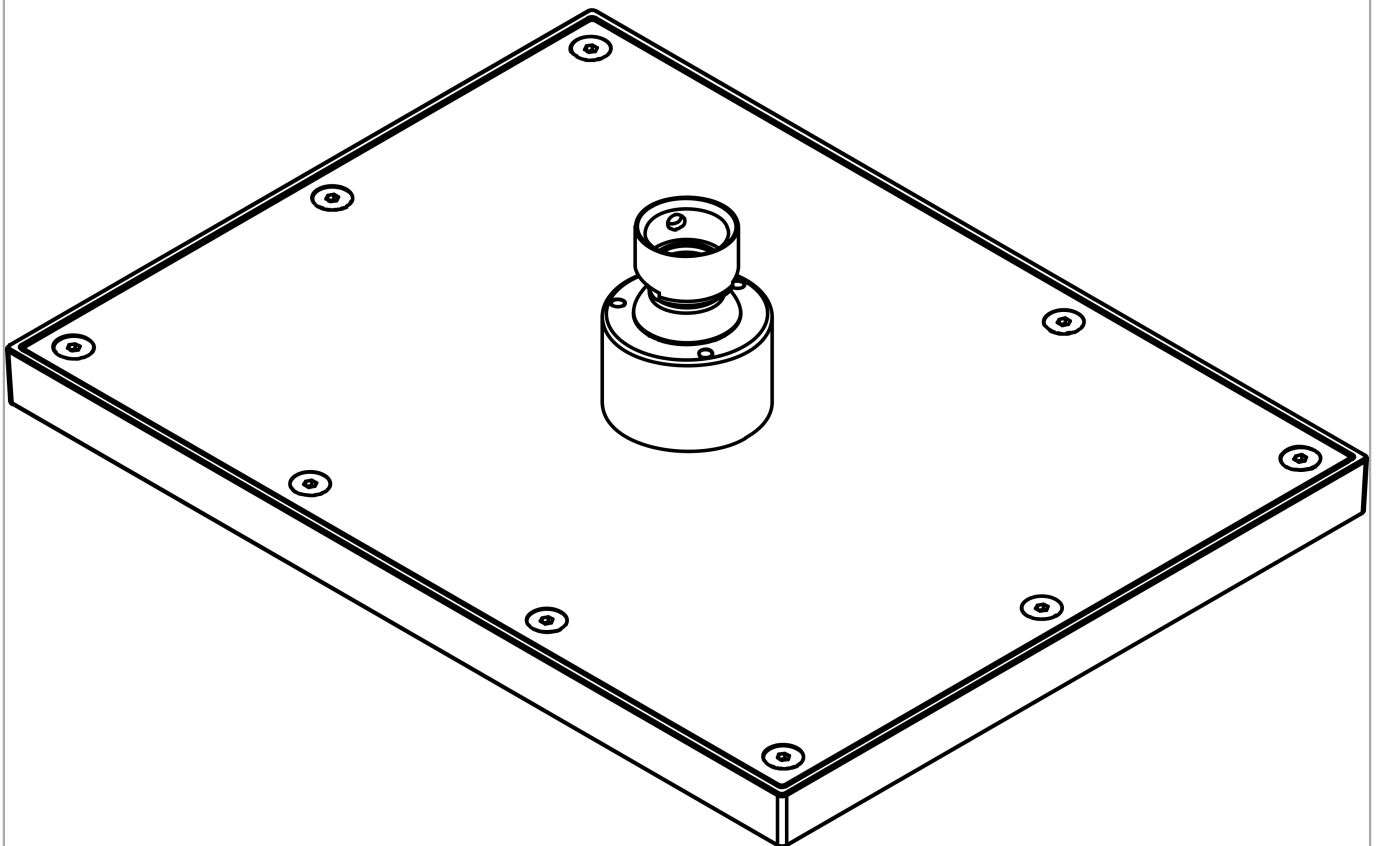

AXOR ShowerSolutions
Kopfbrause 245/185 1jet EcoSmart+
 Oberfläche: **Polished Red Gold** Artikelnummer: **35387300**

Beschreibung

Merkmale

- Brausekopfgrösse: 245 x 185 mm
- Strahlart: Rain
- Durchflussmenge Rain (bei 3 bar): 5,2 l/min
- Funktion ab: 2,6 l/min
- Maximale Durchflussmenge bei 3 bar: 5,2 l/min
- Mindestfliessdruck: 0,6 bar
- Kugelgelenk: Kopfbrause im Winkel verstellbar
- Material Strahlscheibe: Metall
- Kopfbrause zur Reinigung abnehmbar
- Montage: Decke oder Wand
- Anschlussgewinde: G 1/2
- Geräuschgruppe: II
- Durchflussklasse: Z
- P-IX 38293/IIZ

AXOR ShowerSolutions
 Kopfbrause 245/185 1jet EcoSmart+
 Oberfläche: Polished Red Gold Artikelnummer: 35387300

Explosionszeichnung

Baujahr: >09/22

AXOR ShowerSolutions
Kopfbrause 245/185 1jet EcoSmart+
 Oberfläche: **Polished Red Gold** Artikelnummer: **35387300**