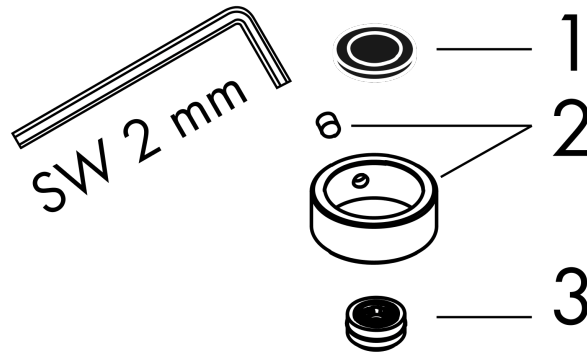

AXOR ShowerSolutions
Kopfbrause 245/185 1jet EcoSmart+
 Oberfläche: **Polished Red Gold** Artikelnummer: **35387300**

Beschreibung

Merkmale

- Brausekopfgrösse: 245 x 185 mm
- Strahlart: Rain
- Durchflussmenge Rain (bei 3 bar): 5,2 l/min
- Funktion ab: 2,6 l/min
- Maximale Durchflussmenge bei 3 bar: 5,2 l/min
- Mindestfliessdruck: 0,6 bar
- Kugelgelenk: Kopfbrause im Winkel verstellbar
- Material Strahlscheibe: Metall
- Kopfbrause zur Reinigung abnehmbar
- Montage: Decke oder Wand
- Anschlussgewinde: G 1/2
- Geräuschgruppe: II
- Durchflussklasse: Z
- P-IX 38293/IIZ

AXOR ShowerSolutions
 Kopfbrause 245/185 1jet EcoSmart+
 Oberfläche: Polished Red Gold Artikelnummer: 35387300

Explosionszeichnung

Baujahr: >09/22

AXOR ShowerSolutions
Kopfbrause 245/185 1jet EcoSmart+
 Oberfläche: **Polished Red Gold** Artikelnummer: **35387300**