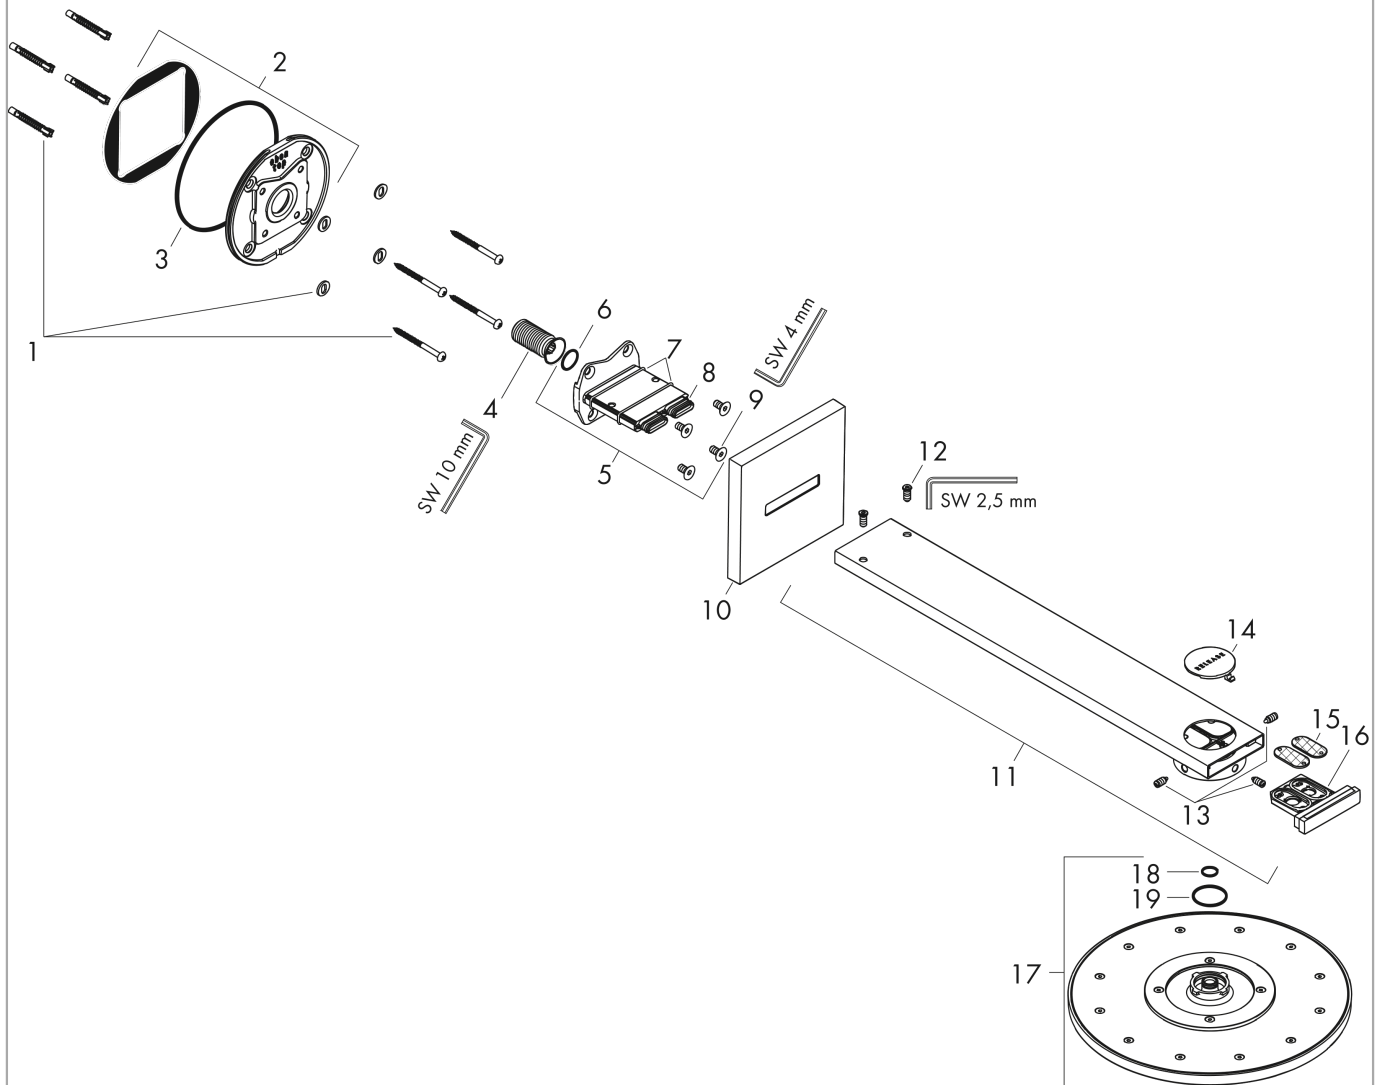

AXOR ShowerSolutions

Kopfbrause 300 1jet mit Brausenarm

Oberfläche: **Brushed Black Chrome** Artikelnummer: **35300340**

Beschreibung

Merkmale

- besteht aus: Kopfbrause, Brausenarm
- Brausekopfgrösse: 300 mm
- Strahlart: PowderRain
- Durchflussmenge PowderRain (bei 3 bar): 17,6 l/min
- Funktion ab: 14,3 l/min
- Maximale Durchflussmenge bei 3 bar: 17,6 l/min
- Mindestfliessdruck: 1,9 bar
- dynamische Strahldüsen fahren im Betrieb aus
- Material Strahlscheibe: Metall
- Brausearmlänge: 450 mm
- Kopfbrause zur Reinigung abnehmbar
- ServiceCard mit Sieb kann zur Reinigung ohne Werkzeug entnommen werden
- Montage: Wand
- Anschlussgewinde: G ½

Maßzeichnung

AXOR ShowerSolutions
Kopfbrause 300 1jet mit Brausenarm

Oberfläche: **Brushed Black Chrome** Artikelnummer: **35300340**

Durchflussdiagramm

Die Verbrauchswerte wurden praxisnah mit den dazugehörigen Armaturen (Thermostat/Mischer/Unterputzventil) gemessen.

AXOR ShowerSolutions
Kopfbrause 300 1jet mit Brausenarm
 Oberfläche: **Brushed Black Chrome**

Artikelnummer: **35300340**

Einbaubeispiel

AXOR ShowerSolutions
Kopfbrause 300 1jet mit Brausenarm
 Oberfläche: **Brushed Black Chrome**

Artikelnummer: **35300340**

Explosionszeichnung

Baujahr: >03/19

AXOR ShowerSolutions

Kopfbrause 300 1jet mit Brausenarm

Oberfläche: **Brushed Black Chrome**

Artikelnummer: **35300340**

Ersatzteilliste