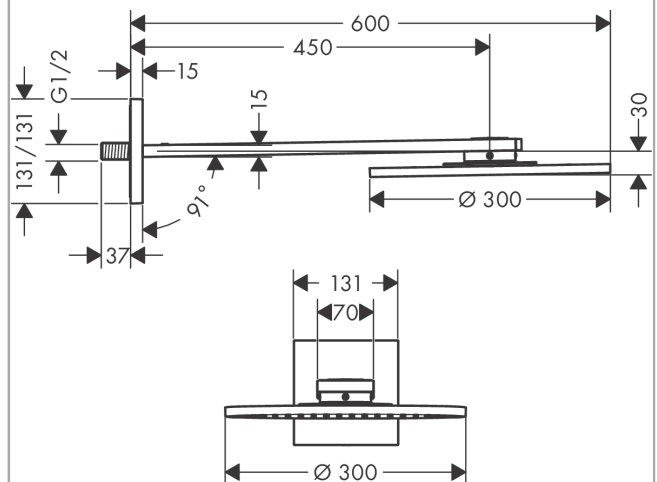

AXOR ShowerSolutions

Kopfbrause 300 1jet mit Brausenarm

Oberfläche: **Brushed Black Chrome** Artikelnummer: **35300340**

Beschreibung

Merkmale

- besteht aus: Kopfbrause, Brausenarm
- Brausekopfgrösse: 300 mm
- Strahlart: PowderRain
- Durchflussmenge PowderRain (bei 3 bar): 17,6 l/min
- Funktion ab: 14,3 l/min
- Maximale Durchflussmenge bei 3 bar: 17,6 l/min
- Mindestfliessdruck: 1,9 bar
- dynamische Strahldüsen fahren im Betrieb aus
- Material Strahlscheibe: Metall
- Brausearmlänge: 450 mm
- Kopfbrause zur Reinigung abnehmbar
- ServiceCard mit Sieb kann zur Reinigung ohne Werkzeug entnommen werden
- Montage: Wand
- Anschlussgewinde: G ½

Maßzeichnung

AXOR ShowerSolutions
Kopfbrause 300 1jet mit Brausenarm

Oberfläche: **Brushed Black Chrome** Artikelnummer: **35300340**

Durchflussdiagramm

Die Verbrauchswerte wurden praxisnah mit den dazugehörigen Armaturen (Thermostat/Mischer/Unterputzventil) gemessen.

Artikelnummer: **35300340**

Explosionszeichnung

Baujahr: >03/19

AXOR ShowerSolutions

Kopfbrause 300 1jet mit Brausenarm

Oberfläche: **Brushed Black Chrome**

Artikelnummer: **35300340**

Ersatzteilliste