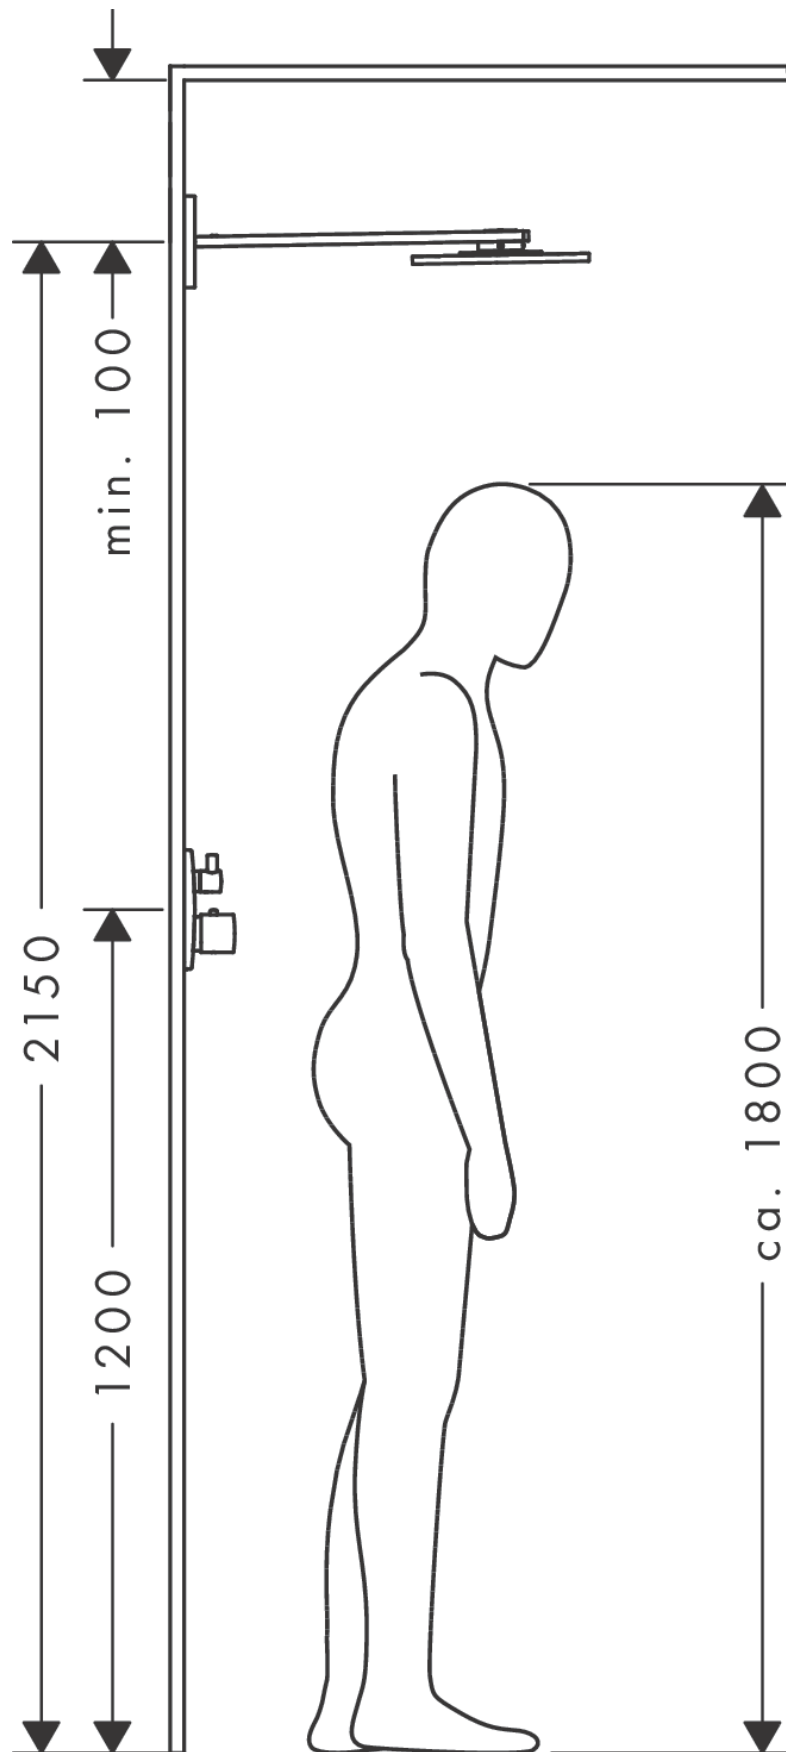

AXOR ShowerSolutions
Kopfbrause 300 1jet mit Brausenarm
Oberfläche: **Brushed Black Chrome**

Artikelnummer: **35300340**

Einbaubeispiel