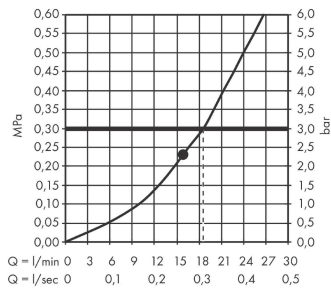

Maßzeichnung

AXOR ShowerSolutions
Kopfbrause 300 1jet mit Brausenarm

Oberfläche: **Brushed Black Chrome** Artikelnummer: **35300340**

Durchflussdiagramm

Die Verbrauchswerte wurden praxisnah mit den dazugehörigen Armaturen (Thermostat/Mischer/Unterputzventil) gemessen.