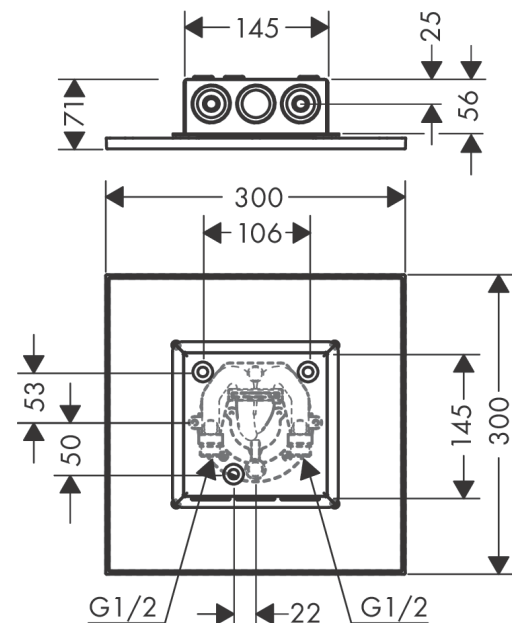

AXOR ShowerSolutions

Kopfbrause 300/300 1jet Decke - Aufputz

Oberfläche: **Stainless Steel Optic** Artikelnummer: **35317800**

Beschreibung

Merkmale

- Brausekopfgrösse: 300 x 300 mm
- Strahlart: PowderRain
- Durchflussmenge PowderRain (bei 3 bar): 18,1 l/min
- Funktion ab: 15,4 l/min
- Maximale Durchflussmenge bei 3 bar: 18,1 l/min
- Mindestfliessdruck: 1,8 bar
- dynamische Strahldüsen fahren im Betrieb aus
- Material Strahlscheibe: Metall
- Kopfbrause zur Reinigung abnehmbar
- Montage: Decke - UP Installation
- Anschlussart: Grundkörper

Maßzeichnung

AXOR ShowerSolutions

Kopfbrause 300/300 1jet Decke - Aufputz

Oberfläche: **Stainless Steel Optic** Artikelnummer: **35317800**

Durchflussdiagramm

Die Verbrauchswerte wurden praxisnah mit den dazugehörigen Armaturen (Thermostat/Mischer/Unterputzventil) gemessen.