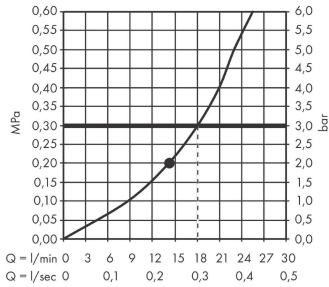

AXOR ShowerSolutions

Kopfbrause 300/300 1jet Decke - Aufputz

Oberfläche: **Stainless Steel Optic** Artikelnummer: **35317800**

Beschreibung

Merkmale

- Brausekopfgrösse: 300 x 300 mm
- Strahlart: PowderRain
- Durchflussmenge PowderRain (bei 3 bar): 18,1 l/min
- Funktion ab: 15,4 l/min
- Maximale Durchflussmenge bei 3 bar: 18,1 l/min
- Mindestfliessdruck: 1,8 bar
- dynamische Strahldüsen fahren im Betrieb aus
- Material Strahlscheibe: Metall
- Kopfbrause zur Reinigung abnehmbar
- Montage: Decke - UP Installation
- Anschlussart: Grundkörper

Maßzeichnung

AXOR ShowerSolutions

Kopfbrause 300/300 1jet Decke - Aufputz

Oberfläche: **Stainless Steel Optic** Artikelnummer: **35317800**

Durchflussdiagramm

Die Verbrauchswerte wurden praxisnah mit den dazugehörigen Armaturen (Thermostat/Mischer/Unterputzventil) gemessen.