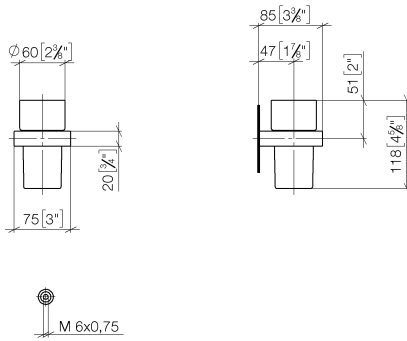

83 400 780

- Glas aus Kristallglas
- Breite 75 mm
- Höhe 118 mm
- Ausladung 85 mm

	Chrom	83 400 780-00
	Platin gebürstet	83 400 780-06
	Platin	83 400 780-08
	Dark Brass matt	83 400 780-16
	Dark Bronze matt	83 400 780-17
	Dark Chrome	83 400 780-19
	Messing gebürstet (23kt Gold)	83 400 780-28
	Bronze gebürstet	83 400 780-42
	Champagne gebürstet (22kt Gold)	83 400 780-46
	Champagne (22kt Gold)	83 400 780-47
	Cyprum	83 400 780-49
	Dark Platinum gebürstet	83 400 780-99

Empfohlenes Zubehör

Trinkglas -

08 90 00 008
84

83 400 780

mm [inches]

83 400 780

Ersatzteilstückliste

Nr.	Artikelnummer	Benennung	Verbaumenge	Lieferzeit
2	08 28 10 500 91	Ring mit Nase Ø 57 x 7 mm -	1,00	2
5	08 17 20 726 90	Halter Befestigung Wand Ø 13,5 x 20 mm -	2,00	2
3	09 31 11 148 90	Befestigung Gewindestift mit Innensechskant mit Spitze M5 x 4 mm -	2,00	2
4	05 17 20 726 02 90	Befestigungssatz -	2,00	2
1	90 90 00 008 00 84	Trinkglas -	1,00	2