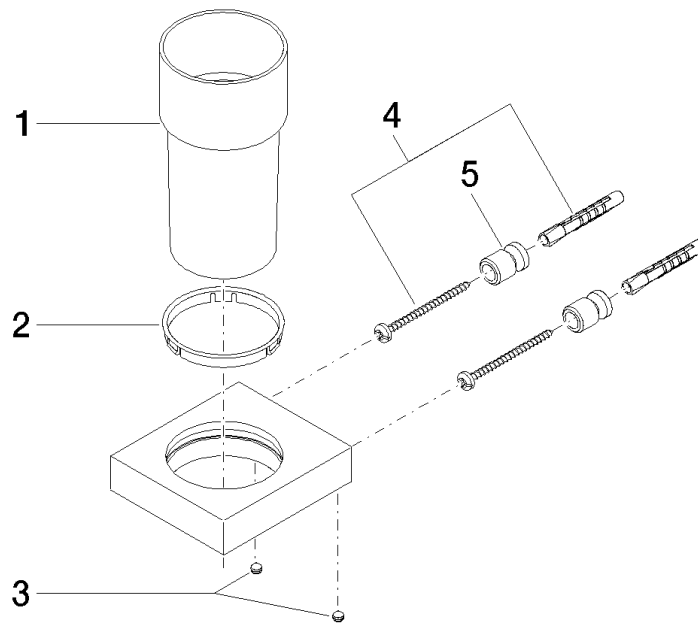

83 400 780

- Glas aus Kristallglas
- Breite 75 mm
- Höhe 118 mm
- Ausladung 85 mm

	Chrom	83 400 780-00
	Platin gebürstet	83 400 780-06
	Platin	83 400 780-08
	Dark Brass matt	83 400 780-16
	Dark Bronze matt	83 400 780-17
	Dark Chrome	83 400 780-19
	Messing gebürstet (23kt Gold)	83 400 780-28
	Bronze gebürstet	83 400 780-42
	Champagne gebürstet (22kt Gold)	83 400 780-46
	Champagne (22kt Gold)	83 400 780-47
	Cyprum	83 400 780-49
	Dark Platinum gebürstet	83 400 780-99

Empfohlenes Zubehör

Trinkglas -

08 90 00 008
84

83 400 780

mm [inches]

83 400 780

Ersatzteilstückliste

Nr.	Artikelnummer	Benennung	Verbaumenge	Lieferzeit
2	08 28 10 500 91	Ring mit Nase Ø 57 x 7 mm -	1,00	2
5	08 17 20 726 90	Halter Befestigung Wand Ø 13,5 x 20 mm -	2,00	2
3	09 31 11 148 90	Befestigung Gewindestift mit Innensechskant mit Spitze M5 x 4 mm -	2,00	2
4	05 17 20 726 02 90	Befestigungssatz -	2,00	2
1	90 90 00 008 00 84	Trinkglas -	1,00	2