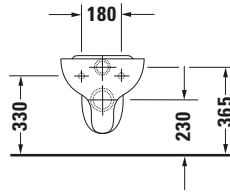

Duravit Design Classics # 0192090000

Wand WC

Basis Angaben	
Langbezeichnung	Duravit Duravit Design Classics Wand WC Duraplust Hornberg, 530 mm, Weiß Hochglanz, Tiefspüler, Spülrand: halb offen, 6 l, Abgang: waagrecht - 0192090000

Spezifikationen	
Farbe	
Farbwert	Weiß
Innenfarbe	Weiß
Aussenfarbe	Weiß
Glanzgrad	Hochglanz
Glanzgrad Innen	Hochglanz
Glanzgrad Außen	Hochglanz
Spülung	
Spülform	Tiefspüler
Spülrand	halb offen
Unified Water Label (UWL) Klasse	2
Große Spülwassermenge	6 l
Ablauf	
Abgang	waagrecht
Relevante Zertifikate	
Unified Water Label (UWL) Klasse	2

Beschreibungstexte	
Ausschreibungstext	Duravit Duravit Design Classics Wand WC Duraplust Hornberg Weiß Hochglanz 530 mm, Spülform: Tiefspüler, Spülrand: halb offen, Sanitärkeramik, Wandhängend, Abgang: waagrecht, Große Spülwassermenge: 6 l, Befestigung inklusive: Nein, Unified Water Label (UWL) Klasse: 2, CE-Kennzeichen-1: EN 997, EAN Nr.: 4021534064906, Artikelgewicht: 14,5 kg, Abmessungen (Breite / Länge x Tiefe / Breite x Höhe): 360 x 530 x 340 mm, Artikel Nr.: 0192090000