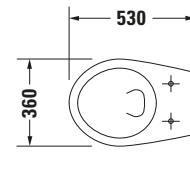

Duravit Design Classics # 0192090000

Wand WC

Basis Angaben	
Langbezeichnung	Duravit Duravit Design Classics Wand WC Duraplust Hornberg, 530 mm, Weiß Hochglanz, Tiefspüler, Spülrand: halb offen, 6 l, Abgang: waagrecht - 0192090000

Spezifikationen	
Farbe	
Farbwert	Weiß
Innenfarbe	Weiß
Aussenfarbe	Weiß
Glanzgrad	Hochglanz
Glanzgrad Innen	Hochglanz
Glanzgrad Außen	Hochglanz
Spülung	
Spülform	Tiefspüler
Spülrand	halb offen
Unified Water Label (UWL) Klasse	2
Große Spülwassermenge	6 l
Ablauf	
Abgang	waagrecht
Relevante Zertifikate	
Unified Water Label (UWL) Klasse	2

Beschreibungstexte	
Ausschreibungstext	Duravit Duravit Design Classics Wand WC Duraplust Hornberg Weiß Hochglanz 530 mm, Spülform: Tiefspüler, Spülrand: halb offen, Sanitärkeramik, Wandhängend, Abgang: waagrecht, Große Spülwassermenge: 6 l, Befestigung inklusive: Nein, Unified Water Label (UWL) Klasse: 2, CE-Kennzeichen-1: EN 997, EAN Nr.: 4021534064906, Artikelgewicht: 14,5 kg, Abmessungen (Breite / Länge x Tiefe / Breite x Höhe): 360 x 530 x 340 mm, Artikel Nr.: 0192090000