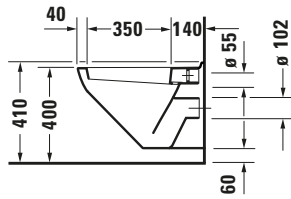

Duravit Design Classics # 0192090000

Wand WC

Basis Angaben	
Langbezeichnung	Duravit Duravit Design Classics Wand WC Duraplust Hornberg, 530 mm, Weiß Hochglanz, Tiefspüler, Spülrand: halb offen, 6 l, Abgang: waagrecht - 0192090000

Spezifikationen	
Farbe	
Farbwert	Weiß
Innenfarbe	Weiß
Aussenfarbe	Weiß
Glanzgrad	Hochglanz
Glanzgrad Innen	Hochglanz
Glanzgrad Außen	Hochglanz
Spülung	
Spülform	Tiefspüler
Spülrand	halb offen
Unified Water Label (UWL) Klasse	2
Große Spülwassermenge	6 l
Ablauf	
Abgang	waagrecht
Relevante Zertifikate	
Unified Water Label (UWL) Klasse	2

Beschreibungstexte	
Ausschreibungstext	Duravit Duravit Design Classics Wand WC Duraplust Hornberg Weiß Hochglanz 530 mm, Spülform: Tiefspüler, Spülrand: halb offen, Sanitärkeramik, Wandhängend, Abgang: waagrecht, Große Spülwassermenge: 6 l, Befestigung inklusive: Nein, Unified Water Label (UWL) Klasse: 2, CE-Kennzeichen-1: EN 997, EAN Nr.: 4021534064906, Artikelgewicht: 14,5 kg, Abmessungen (Breite / Länge x Tiefe / Breite x Höhe): 360 x 530 x 340 mm, Artikel Nr.: 0192090000