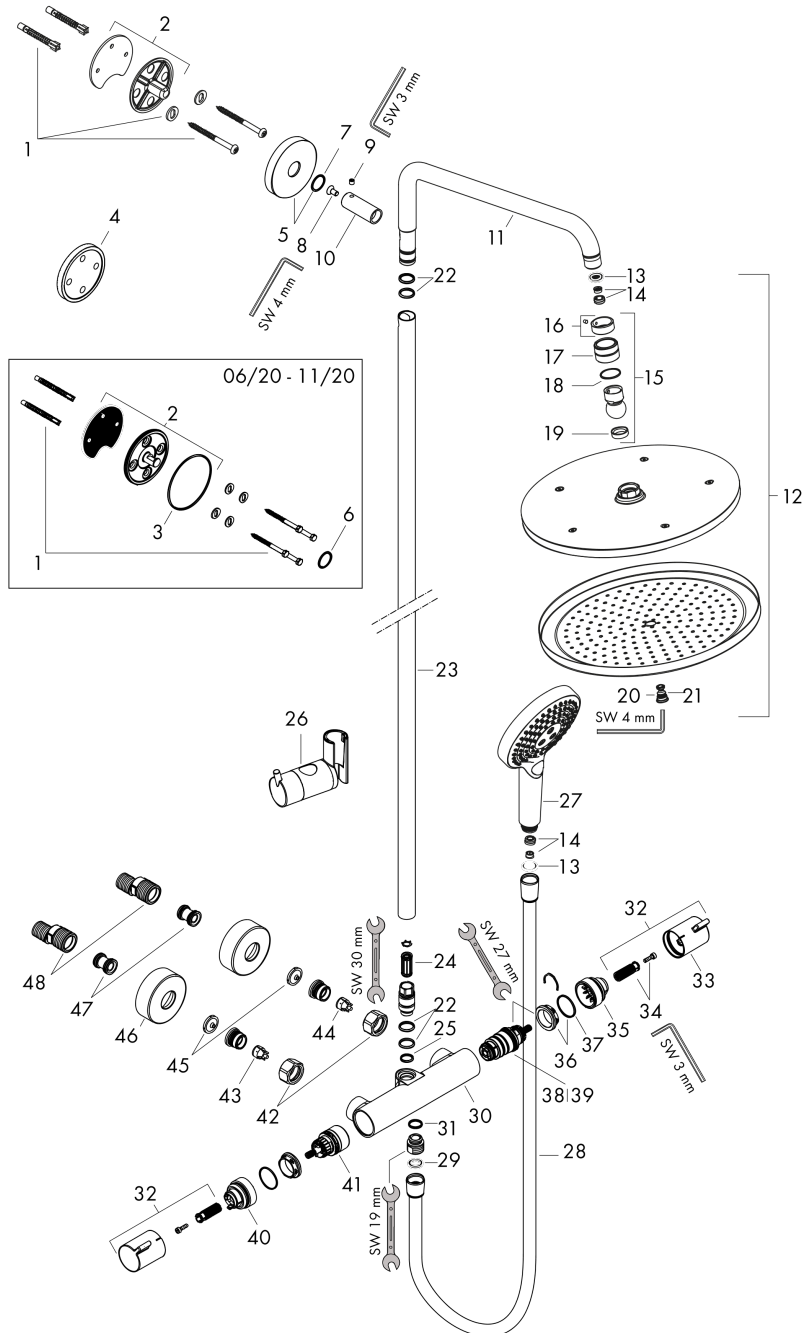

Croma Select S
Showerpipe 280 1jet EcoSmart mit Ecostat Comfort Thermostat
Oberfläche: **Matt White** Artikelnummer: **26891700**

Explosionszeichnung

Baujahr: >06/20

Croma Select S
Showerpipe 280 1jet EcoSmart mit Ecostat Comfort Thermostat
Oberfläche: **Matt White** Artikelnummer: **26891700**

Ersatzteilliste

Baujahr: >06/20

Pos.	Beschreibung	Artikelnummer	Preis	VE
1	Befestigungsteile	98716000	14.25 CHF	1
2	Wandflansch	95688000	28.95 CHF	1
3	O-Ring 50x2	98187000	3.25 CHF	1
4	Fliesenausgleichsscheibe 7 mm	95239XXX	> 14.25 CHF	-
5	Rosette Ø 60 mm	95692700	28.10 CHF	1
6	O-Ring 20x2	98165000	3.25 CHF	1
7	O-Ring 20x2,5	92602000	5.40 CHF	1
8	Schraube	92137000	5.40 CHF	1
9	Madenschraube M6x5	98447000	3.25 CHF	1
10	Hülse	92166700	55.45 CHF	1
11	Brausearm	95985700	192.40 CHF	1
12	Kopfbrause	26221700	-	1
13	Siebichtung	94246000	3.25 CHF	1
14	Durchflussbegrenzer (9 l/min)	95659000	8.65 CHF	1
15	Kugelgelenk	98941700	55.45 CHF	1
16	Sicherungsring	98942700	28.10 CHF	1
17	Mutter	97958700	8.10 CHF	1
18	Gleitring	97536000	5.40 CHF	1
19	Dichtung	97606000	5.40 CHF	1
20	Luftdüse (Eco)	95795700	43.55 CHF	1
21	O-Ring 7x2	98419000	3.25 CHF	1
22	O-Ring 15x2,5	98131000	3.25 CHF	1
23	Rohr 1030 mm	95915700	192.40 CHF	1
24	Schalldämpfer	95009000	8.65 CHF	1
25	O-Ring 12x2,25	98382000	3.25 CHF	1
26	Schieber kompl.	97651700	132.95 CHF	1
27	Handbrause	26531700	-	1
28	Brauseschlauch Isiflex'B 1,60 m	28276700	-	1
29	Dichtung	98058000	3.25 CHF	1
30	Thermostat	92147700	831.30 CHF	1
31	O-Ring 14x2	98129000	3.25 CHF	1
32	Griff	95836700	43.55 CHF	1
33	Druckknopf	92848700	8.10 CHF	1
34	Schnappeinsatz mit Schraube	95843000	8.65 CHF	1
35	Anschlagscheibe	95839000	18.80 CHF	1
36	Mutter	98913000	18.80 CHF	1
37	O-Ring 26x1,5	98390000	3.25 CHF	1
38	Temperatur Regeleinheit	98282000	103.25 CHF	1
39	Regeleinheit für vertauschte Anschlüsse	92373000	257.30 CHF	1
40	Anschlagscheibe für Absperreinheit	95927000	28.95 CHF	1
41	Absperreinheit inkl. Umsteller	98283000	72.55 CHF	1