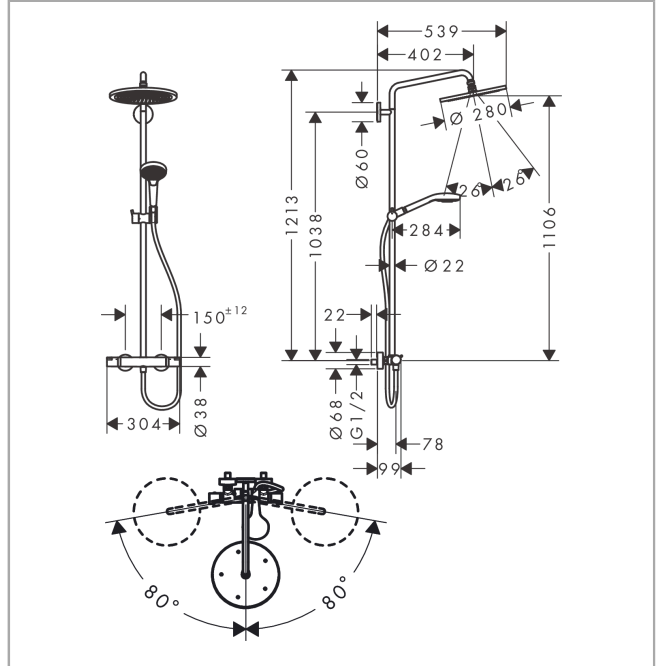

Croma Select S

Showerpipe 280 1jet EcoSmart mit Ecostat Comfort Thermostat

Oberfläche: **Matt White** Artikelnummer: **26891700**

Beschreibung

Merkmale

- besteht aus: Kopfbrause, Handbrause, Brausenthermostat, Brausenschlauch, Handbrausehalterung, Brausenstange
- Kopfbrause Croma 280
- Brausekopfgrösse Kopfbrause: 280 mm
- Strahlart Kopfbrause: RainAir
- Durchflussmenge RainAir (bei 3 Bar): 9 l/min
- Strahlart Handbrause: RainAir, Rain, Whirl
- maximale Durchflussmenge für Showerpipe bei 3 bar: 9 l/min
- Mindestfliessdruck: 2,2 bar
- min. Betriebsdruck: 2,2 bar
- max. Betriebsdruck: 10 bar
- Kugelgelenk: Kopfbrause im Winkel verstellbar
- Wasserführendes Steigrohr unten kürzbar
- Brausestangendurchmesser: 22 mm
- höhenverstellbare Handbrausehalterung
- Brausearmlänge Kopfbrause: 400 mm
- Schwenkbarer Brausearm
- Thermostat Ecostat Comfort
- Sicherheitssperre bei 40°C
- einstellbare Heisswasserbegrenzung
- Verbraucheransteuerung durch Drehen
- für Durchlauferhitzer geeignet
- Montageart: Aufputzinstallation
- Anschlussgrösse: DN15
- Anschlussgewinde: G ½
- Stichmass: 150 mm ± 12 mm
- Eigensicher gegen Rückfliessen
- 2 Verbraucher

Produktabbildung

Maßzeichnung

Durchflussdiagramm

Croma Select S
Showerpipe 280 1jet EcoSmart mit Ecostat Comfort Thermostat
 Oberfläche: **Matt White** Artikelnummer: **26891700**

Explosionszeichnung

Baujahr: >06/20