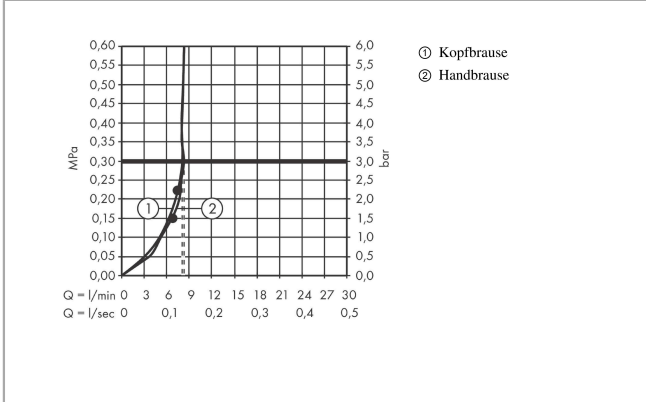

Croma Select S

Showerpipe 280 1jet EcoSmart mit Ecostat Comfort Thermostat

Oberfläche: **Matt White** Artikelnummer: **26891700**

Beschreibung

Merkmale

- besteht aus: Kopfbrause, Handbrause, Brausenthermostat, Brausenschlauch, Handbrausehalterung, Brausenstange
- Kopfbrause Croma 280
- Brausekopfgrösse Kopfbrause: 280 mm
- Strahlart Kopfbrause: RainAir
- Durchflussmenge RainAir (bei 3 Bar): 9 l/min
- Strahlart Handbrause: RainAir, Rain, Whirl
- maximale Durchflussmenge für Showerpipe bei 3 bar: 9 l/min
- Mindestfliessdruck: 2,2 bar
- min. Betriebsdruck: 2,2 bar
- max. Betriebsdruck: 10 bar
- Kugelgelenk: Kopfbrause im Winkel verstellbar
- Wasserführendes Steigrohr unten kürzbar
- Brausestangendurchmesser: 22 mm
- höhenverstellbare Handbrausehalterung
- Brausearmlänge Kopfbrause: 400 mm
- Schwenkbarer Brausearm
- Thermostat Ecostat Comfort
- Sicherheitssperre bei 40°C
- einstellbare Heisswasserbegrenzung
- Verbraucheransteuerung durch Drehen
- für Durchlauferhitzer geeignet
- Montageart: Aufputzinstallation
- Anschlussgrösse: DN15
- Anschlussgewinde: G ½
- Stichmass: 150 mm ± 12 mm
- Eigensicher gegen Rückfliessen
- 2 Verbraucher

Artikeldetails

Preis exkl. MwSt.

1427.00 CHF

Technologie

Designpreise

Zertifikate / Nachhaltigkeit

Croma Select S
Showerpipe 280 1jet EcoSmart mit Ecostat Comfort Thermostat
 Oberfläche: **Matt White** Artikelnummer: **26891700**

Produktabbildung

Maßzeichnung

Durchflussdiagramm

Croma Select S
Showerpipe 280 1jet EcoSmart mit Ecostat Comfort Thermostat
 Oberfläche: **Matt White** Artikelnummer: **26891700**

Explosionszeichnung

Baujahr: >06/20