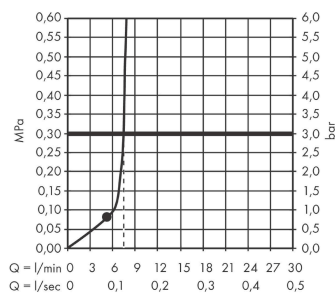

Durchflussdiagramm