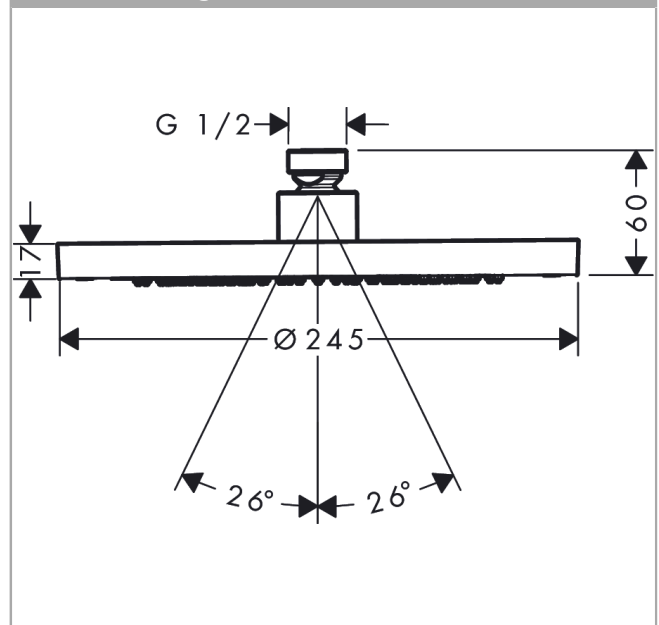

Maßzeichnung