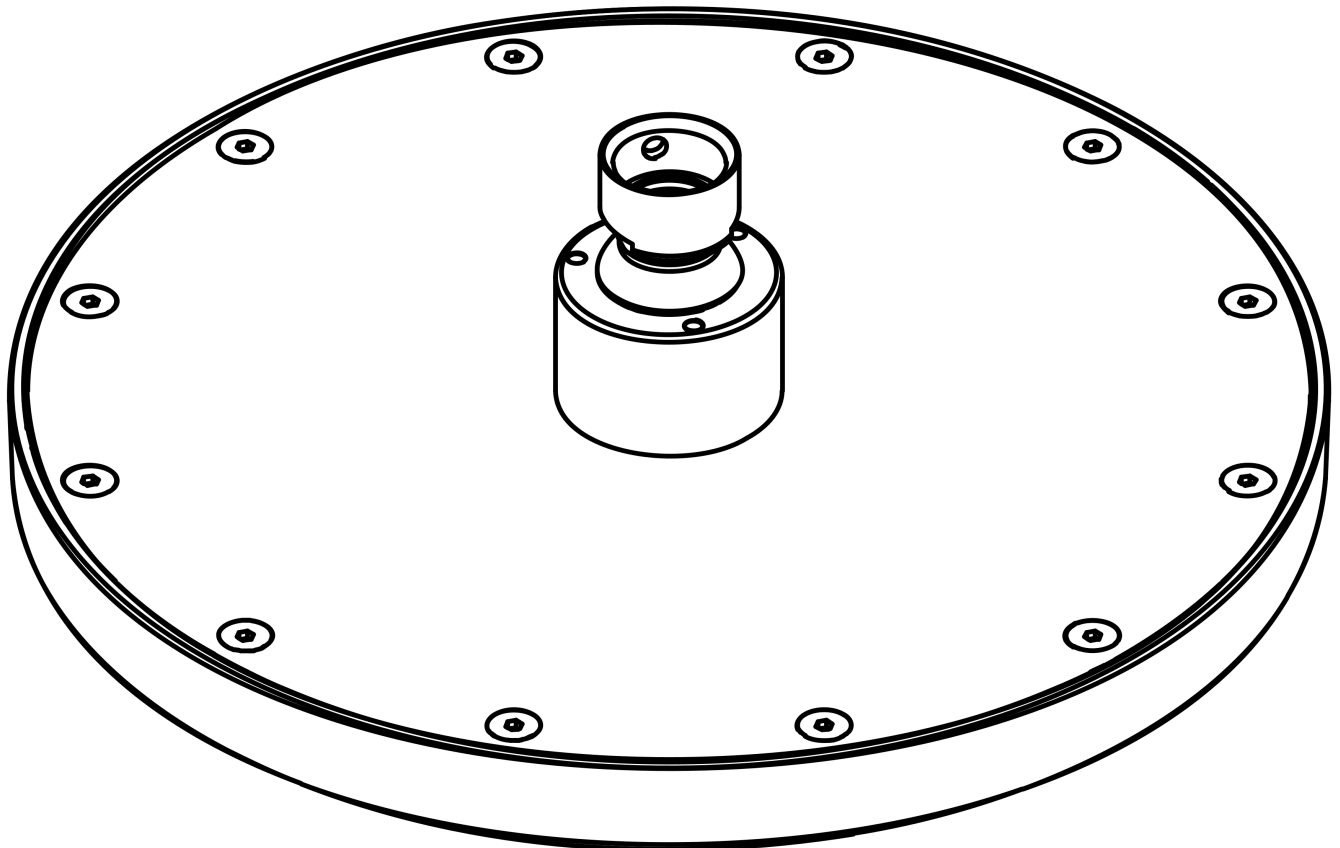

AXOR ShowerSolutions
Kopfbrause 245 1jet EcoSmart
 Oberfläche: **Brushed Bronze** Artikelnummer: **35381140**

Beschreibung

Merkmale

- Brausekopfgröße: 245 mm
- Strahlart: Rain
- Durchflussmenge Rain (bei 3 bar): 9 l/min
- Funktion ab: 5,6 l/min
- Maximale Durchflussmenge bei 3 bar: 9 l/min
- Mindestfließdruck: 0,8 bar
- Kugelgelenk: Kopfbrause im Winkel verstellbar
- Material Strahlscheibe: Metall
- Kopfbrause zur Reinigung abnehmbar
- Montage: Decke oder Wand
- Anschlussgewinde: G 1/2
- Geräuschgruppe: II
- Durchflussklasse: Z
- P-IX 38295/IIZ

AXOR ShowerSolutions
 Kopfbrause 245 1jet EcoSmart
 Oberfläche: **Brushed Bronze** Artikelnummer: 35381140

Explosionszeichnung

Baujahr: >09/22

AXOR ShowerSolutions
Kopfbrause 245 1jet EcoSmart
 Oberfläche: **Brushed Bronze** Artikelnummer: **35381140**