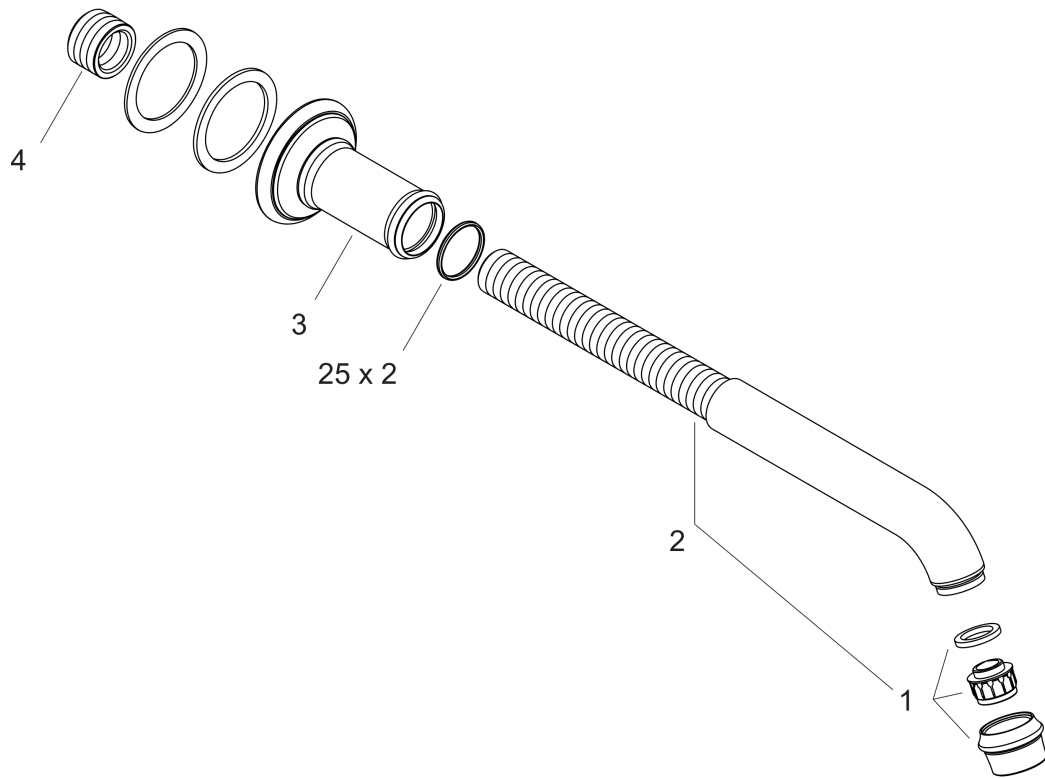

AXOR Montreux Wanneneinlauf

Oberfläche: **Chrom** Artikelnummer: **16541000**

Beschreibung

Merkmale

- Anschlussart: G 3/4
- Ausladung: 166-220 mm
- Maximale Durchflussmenge bei 3 bar: 20 l/min
- Strahlart: Normalstrahl
- Geräuschgruppe: I
- Durchflussklasse: B
- P-IX 18313/IB

Artikeldetails

ST-Nr.	6413 800.501
TEAM-Nr.	757761.501
Preis exkl. MwSt.	278.00 CHF

Technologie

Produktabbildung

Maßzeichnung

Durchflussdiagramm

**AXOR Montreux
Wanneneinlauf**

Oberfläche: **Chrom** Artikelnummer: **16541000**

Explosionszeichnung

Baujahr: >04/06

**AXOR Montreux
Wanneneinlauf**Oberfläche: **Chrom** Artikelnummer: **16541000****Ersatzteilliste**

Baujahr: >04/06

Pos.	Beschreibung	Artikelnummer	Preis	VE
1	Luftsprudler M22x1 (5 l/min + 25 l/min)	95381000	58.70 CHF	1
2	Auslauf kpl.	98574000	209.70 CHF	1
3	Rosette für Auslauf	98576000	128.65 CHF	1
4	Reduziernippel	98577000	18.80 CHF	1