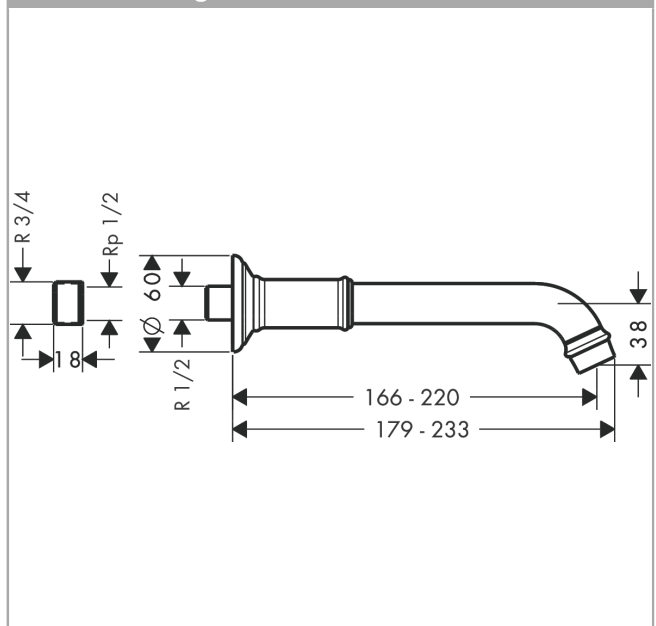

AXOR Montreux Wanneneinlauf

Oberfläche: **Chrom** Artikelnummer: **16541000**

Beschreibung

Merkmale

- Anschlussart: G 3/4
- Ausladung: 166-220 mm
- Maximale Durchflussmenge bei 3 bar: 20 l/min
- Strahlart: Normalstrahl
- Geräuschgruppe: I
- Durchflussklasse: B
- P-IX 18313/IB

Artikeldetails

ST-Nr.	6413 800.501
TEAM-Nr.	757761.501
Preis exkl. MwSt.	278.00 CHF

Technologie

Produktabbildung

Maßzeichnung

Durchflussdiagramm

**AXOR Montreux
Wanneneinlauf**

Oberfläche: **Chrom** Artikelnummer: **16541000**

Explosionszeichnung

Baujahr: >04/06

**AXOR Montreux
Wanneneinlauf**Oberfläche: **Chrom** Artikelnummer: **16541000****Ersatzteilliste**

Baujahr: >04/06

Pos.	Beschreibung	Artikelnummer	Preis	VE
1	Luftsprudler M22x1 (5 l/min + 25 l/min)	95381000	58.70 CHF	1
2	Auslauf kpl.	98574000	209.70 CHF	1
3	Rosette für Auslauf	98576000	128.65 CHF	1
4	Reduziernippel	98577000	18.80 CHF	1