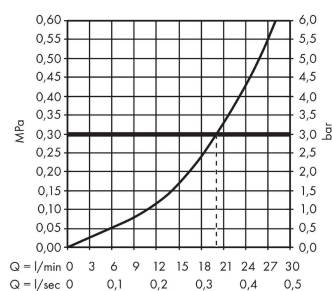

Durchflussdiagramm