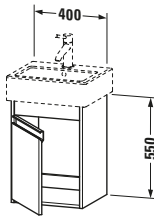

Ketho # KT6630R3030

Design by Christian Werner

Waschtischunterbau wandhängend

Basis Angaben	
Langbezeichnung	Duravit Ketho Waschtischunterbau wandhängend, Eiche Natur Matt, Rechteckig, Anzahl Türen: 1 – KT6630R3030

Spezifikationen	
Tür	
Anzahl Türen	1
Türanschlag	Rechts
Für Anzahl Waschtische	1
Montagegrad	Montiert
Waschplatz	
Position Becken	Mitte
Montage	
Montageart	Montage unter Waschtisch / Wandhängend / Wandmontage
Farbe	
Farbwert	Eiche Natur
Glanzgrad	Matt
Front	
Farbwert Front	Eiche Natur
Glanzgrad Front	Matt
Korpus	
Glanzgrad Korpus	Matt
Material Korpus	Hochverdichtete Dreischicht-Holzspanplatte
Oberfläche Korpus	Dekor
Griff	
Ausführung Griff	Griffleiste
Anzahl Griffe	1
Farbwert Griff	Silber

Features	
Automatiktürscharnier mit Dämpfung	✓

Lieferumfang	
Montage	
Inkl. Befestigungsmaterial	✓
Technische Dokumentation	
Inkl. Montageanleitung	digital und gedruckt

Logistik	
Artikelgewicht	15 kg
Verkaufsverpackung	
Art Verkaufsverpackung	Karton
Menge / Verkaufsverpackung	1 Stk.
Ab Werk verpackt	✓
Breite Verkaufsverpackung inkl. Artikel	400 mm
Höhe Verkaufsverpackung inkl. Artikel	320 mm
Tiefe Verkaufsverpackung inkl. Artikel	550 mm
Gewicht Verkaufsverpackung inkl. Artikel	15 kg
Anzahl Packstücke	1

Vermaßung	
Breite / Länge	400 mm
Höhe	550 mm
Tiefe / Breite	320 mm
Min. Wandabstand	20 mm

Passende Produkte	
Passende Artikel	
	Handwaschbecken # 070445 Vero
Notwendige Artikel	
	Handwaschbecken # 070445 Vero

Weitere Informationen finden Sie hier

<https://pro.duravit.de/p/KT6630R3030>