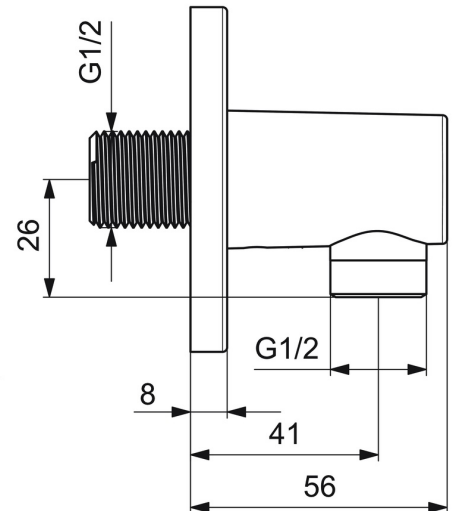

EAN: 4057304007958
static.hansa.com/51180163

- Dusche
- Zubehör
- Wandmontage
- Chrom
- Wandanschlussbogen
- Rückflussverhinderer
- direkter Anschluss, Außengewinde
- Rosette rund
- Eigensicher gegen Rückfließen im häuslichen Gebrauch (nach DIN EN 1717)

Technische Daten

Technische Eigenschaften

DN-Größe (Nennmaß)	DN15
Warmwasserversorgung	max. +80°C
Arbeitsdruck	0.5-10 bar
Anschlussgröße	G1/2
Sicherungseinrichtung (EN1717)	EB
Werkstoff	Messing

Vorschriften