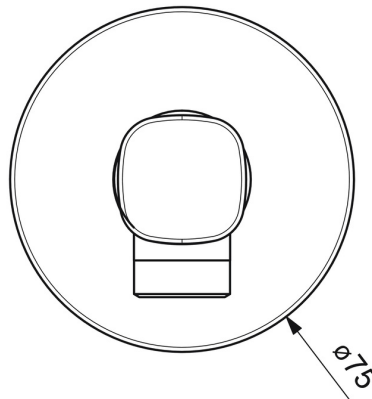

EAN: 4057304007958
static.hansa.com/51180163

- Dusche
- Zubehör
- Wandmontage
- Chrom
- Wandanschlussbogen
- Rückflussverhinderer
- direkter Anschluss, Außengewinde
- Rosette rund
- Eigensicher gegen Rückfließen im häuslichen Gebrauch (nach DIN EN 1717)

Technische Daten

Technische Eigenschaften

DN-Größe (Nennmaß)	DN15
Warmwasserversorgung	max. +80°C
Arbeitsdruck	0.5-10 bar
Anschlussgröße	G1/2
Sicherungseinrichtung (EN1717)	EB
Werkstoff	Messing

Vorschriften