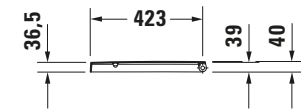

Balcoon # 002771CB00

Design by Patricia Urquiola

WC-Sitz

Basis Angaben	
Langbezeichnung	Duravit Balcoon WC-Sitz Clay terra Matt – 002771CB00

Vermaßung	
Breite / Länge	374 mm
Höhe	40 mm
Tiefe / Breite	438 mm

Logistik	
Artikelgewicht	2,11 kg
Verkaufsverpackung	
Art Verkaufsverpackung	Karton
Menge / Verkaufsverpackung	1 Stk.
Ab Werk verpackt	✓
Breite Verkaufsverpackung inkl. Artikel	388 mm
Höhe Verkaufsverpackung inkl. Artikel	484 mm
Tiefe Verkaufsverpackung inkl. Artikel	59 mm
Gewicht Verkaufsverpackung inkl. Artikel	2,332 kg
Anzahl Packstücke	1

Weitere Informationen finden Sie hier

<https://pro.duravit.de/p/002771CB00>

Passende Produkte	
Passende Artikel	
	Stand WC für Kombination # 207009 Balcoon
	Wand WC # 290609 Balcoon

Beschreibungstexte	
Ausschreibungstext	Duravit Balcoon WC-Sitz Clay terra Matt 374x438x40 mm, Designer: Patricia Urquiola, Form: D-shaped, Material Scharnier: Edelstahl, EAN Nr.: 4067116454925, Artikelgewicht: 2,11 kg, Artikel Nr.: 002771CB00

Alle Zeichnungen enthalten alle notwendigen Maße (mm), die den üblichen Toleranzen unterliegen. Exakte Maße können nur am Produkt abgenommen werden.