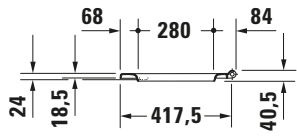

Balcoon # 002771CB00

Design by Patricia Urquiola

WC-Sitz

Basis Angaben	
Langbezeichnung	Duravit Balcoon WC-Sitz Clay terra Matt – 002771CB00

Vermaßung	
Breite / Länge	374 mm
Höhe	40 mm
Tiefe / Breite	438 mm

Logistik	
Artikelgewicht	2,11 kg
Verkaufsverpackung	
Art Verkaufsverpackung	Karton
Menge / Verkaufsverpackung	1 Stk.
Ab Werk verpackt	✓
Breite Verkaufsverpackung inkl. Artikel	388 mm
Höhe Verkaufsverpackung inkl. Artikel	484 mm
Tiefe Verkaufsverpackung inkl. Artikel	59 mm
Gewicht Verkaufsverpackung inkl. Artikel	2,332 kg
Anzahl Packstücke	1

Weitere Informationen finden Sie hier

<https://pro.duravit.de/p/002771CB00>

Passende Produkte	
Passende Artikel	
	Stand WC für Kombination # 207009 Balcoon
	Wand WC # 290609 Balcoon

Beschreibungstexte	
Ausschreibungstext	Duravit Balcoon WC-Sitz Clay terra Matt 374x438x40 mm, Designer: Patricia Urquiola, Form: D-shaped, Material Scharnier: Edelstahl, EAN Nr.: 4067116454925, Artikelgewicht: 2,11 kg, Artikel Nr.: 002771CB00

Alle Zeichnungen enthalten alle notwendigen Maße (mm), die den üblichen Toleranzen unterliegen. Exakte Maße können nur am Produkt abgenommen werden.