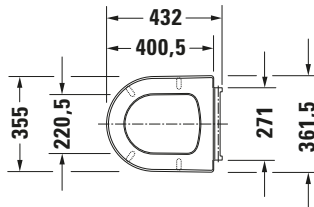

Balcoon # 002771CB00

Design by Patricia Urquiola

WC-Sitz

Basis Angaben	
Langbezeichnung	Duravit Balcoon WC-Sitz Clay terra Matt – 002771CB00

Vermaßung	
Breite / Länge	374 mm
Höhe	40 mm
Tiefe / Breite	438 mm

Logistik	
Artikelgewicht	2,11 kg
Verkaufsverpackung	
Art Verkaufsverpackung	Karton
Menge / Verkaufsverpackung	1 Stk.
Ab Werk verpackt	✓
Breite Verkaufsverpackung inkl. Artikel	388 mm
Höhe Verkaufsverpackung inkl. Artikel	484 mm
Tiefe Verkaufsverpackung inkl. Artikel	59 mm
Gewicht Verkaufsverpackung inkl. Artikel	2,332 kg
Anzahl Packstücke	1

Weitere Informationen finden Sie hier

<https://pro.duravit.de/p/002771CB00>

Passende Produkte	
Passende Artikel	
	Stand WC für Kombination # 207009 Balcoon
	Wand WC # 290609 Balcoon

Beschreibungstexte	
Ausschreibungstext	Duravit Balcoon WC-Sitz Clay terra Matt 374x438x40 mm, Designer: Patricia Urquiola, Form: D-shaped, Material Scharnier: Edelstahl, EAN Nr.: 4067116454925, Artikelgewicht: 2,11 kg, Artikel Nr.: 002771CB00

Alle Zeichnungen enthalten alle notwendigen Maße (mm), die den üblichen Toleranzen unterliegen. Exakte Maße können nur am Produkt abgenommen werden.