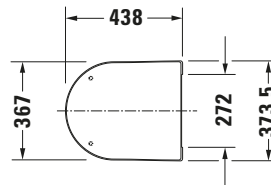

Balcoon # 002771CB00

Design by Patricia Urquiola

WC-Sitz

Basis Angaben	
Langbezeichnung	Duravit Balcoon WC-Sitz Clay terra Matt – 002771CB00

Vermaßung	
Breite / Länge	374 mm
Höhe	40 mm
Tiefe / Breite	438 mm

Logistik	
Artikelgewicht	2,11 kg
Verkaufsverpackung	
Art Verkaufsverpackung	Karton
Menge / Verkaufsverpackung	1 Stk.
Ab Werk verpackt	✓
Breite Verkaufsverpackung inkl. Artikel	388 mm
Höhe Verkaufsverpackung inkl. Artikel	484 mm
Tiefe Verkaufsverpackung inkl. Artikel	59 mm
Gewicht Verkaufsverpackung inkl. Artikel	2,332 kg
Anzahl Packstücke	1

Weitere Informationen finden Sie hier

<https://pro.duravit.de/p/002771CB00>

Passende Produkte	
Passende Artikel	
	Stand WC für Kombination # 207009 Balcoon
	Wand WC # 290609 Balcoon

Beschreibungstexte	
Ausschreibungstext	Duravit Balcoon WC-Sitz Clay terra Matt 374x438x40 mm, Designer: Patricia Urquiola, Form: D-shaped, Material Scharnier: Edelstahl, EAN Nr.: 4067116454925, Artikelgewicht: 2,11 kg, Artikel Nr.: 002771CB00

Alle Zeichnungen enthalten alle notwendigen Maße (mm), die den üblichen Toleranzen unterliegen. Exakte Maße können nur am Produkt abgenommen werden.