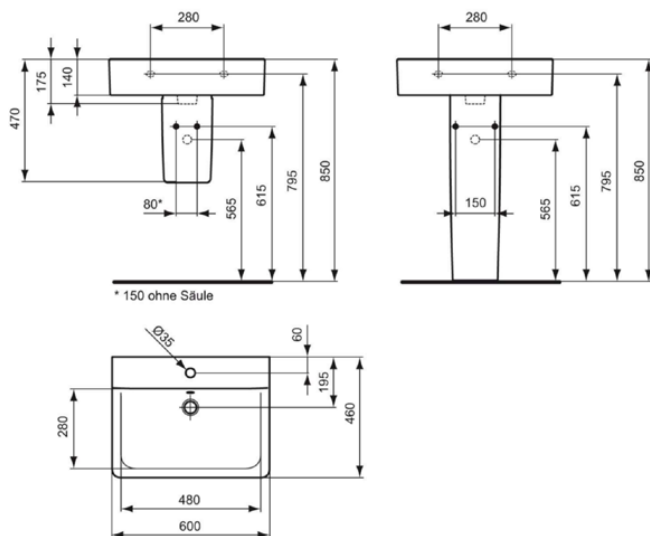

CONNECT

E7141MA

CONNECT | Waschtisch 600x460x175 mm in weiß, 1 Hahnloch, mit Überlauf | IdealPlus

Bild & Zeichnung

Allgemeine Informationen

Produktkategorie:	Waschtische
Produktart:	Waschtisch
Marke:	Ideal Standard
Kollektion:	CONNECT
Designer:	Studio Levien
Colour:	MA - Weiß
Oberflächenbeschaffenheit:	glänzend
Höhe (mm):	175
Breite (mm):	600
Ausladung (mm):	460
Nettogewicht (kg):	17.50
EAN Code:	5017830399858

Features

IdealPlus

Downloads

- [Installation Guide](#)

Produktstandards & Zertifikate

Normen:	EN 14688
Declaration of Performance classification (DoP):	CL 25

Produktspezifikationen

Farbcode:	MA
Farbbeschreibung:	weiß
IdealPlus Technologie:	Ja
Barrierefreies Produkt:	Nein
Mit Kettenöse:	Nein
Material:	Keramik
Materialspezifikation:	Feinfeuerton
Anzahl von Hahnlöchern je Waschbecken:	1
Anzahl von Waschbecken:	1
Sichtbarer Überlauf:	Ja
PVD Technologie:	Nein
Ablagefläche:	Hinten
Oberflächenbeschaffenheit:	glänzend
Position des Hahnlochs:	Mitte
Form des Überlaufs:	Rund
Mit Rückwand:	Nein
Mit Verschlussstopfen:	Nein

CONNECT

E7141MA

CONNECT | Waschtisch 600x460x175 mm in weiß, 1 Hahnloch, mit Überlauf | IdealPlus

Produktspezifikationen

Mit Überlauf:	Ja
Mit Siphon:	Nein
Befestigungsmaterial im Lieferumfang enthalten:	Nein
Montageart:	wandhängend
Empfohlene Ausschnittschablone:	KK3410000