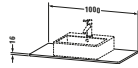

Konsole

Basis Angaben	
Langbezeichnung	Duravit XSquare Konsole, Nordic Weiß Seidenmatt, Rechteckig, Anzahl Ausschnitte: 1 – XS060E03939
Artikel Nr.	XS060E03939

Spezifikationen	
Anzahl Ausschnitte	1
Oberfläche	Lack
Oberflächenbehandlung	Lackiert
Montage	
Montageart	Korpusmontage
Farbe	
Farbwert	Nordic Weiß
Glanzgrad	Seidenmatt
Material	
Material	Hochverdichtete MDF-Platte
Waschplatz	
Position Becken	Mitte
Anzahl Waschplätze	1

Features	
Hahnlochbohrungen möglich	✓

Lieferumfang	
Technische Dokumentation	
Inkl. Montageanleitung	ohne

Logistik	
Artikelgewicht	6 kg
Verkaufsverpackung	
Art Verkaufsverpackung	Karton
Menge / Verkaufsverpackung	1 Stk.
Ab Werk verpackt	✓
Breite Verkaufsverpackung inkl. Artikel	610 mm
Höhe Verkaufsverpackung inkl. Artikel	1255 mm
Tiefe Verkaufsverpackung inkl. Artikel	135 mm
Gewicht Verkaufsverpackung inkl. Artikel	6 kg
Anzahl Packstücke	1

Passende Produkte	
Passende Artikel	
	Konsolenwaschtischunterbau bodenstehend # XS4921 XSquare
	Konsolenwaschtischunterbau wandhängend # XS4911 XSquare

Vermaßung	
Breite / Länge	1000 mm
Min. Variable Breite / Länge	0 mm
Max. Variable Breite / Länge	0 mm
Höhe	16 mm
Tiefe / Breite	550 mm