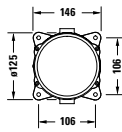

Grundkörper

Basis Angaben	
Langbezeichnung	Duravit Brausen und Zubehör Grundkörper für Wannenmischer bodenstehend – GK5900008000

Weitere Informationen finden Sie hier

<https://pro.duravit.de/p/GK5900008000>

Beschreibungstexte	
Ausschreibungstext	Duravit Brausen und Zubehör Grundkörper für Wannenmischer bodenstehend, Designer: Duravit, Anschlussart Wasseranschluss: Grundkörper, EAN Nr.: 4067116104615, Artikelgewicht: 3,5 kg, Abmessungen (Breite / Länge x Tiefe / Breite x Höhe): 117 x 117 x 155 mm, Artikel Nr.: GK5900008000

Vermaßung	
Breite / Länge	117 mm
Höhe	155 mm
Tiefe / Breite	117 mm