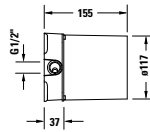

Grundkörper

Basis Angaben	
Langbezeichnung	Duravit Brausen und Zubehör Grundkörper für Wannenmischer bodenstehend – GK5900008000

Weitere Informationen finden Sie hier

<https://pro.duravit.de/p/GK5900008000>

Logistik	
Artikelgewicht	3,5 kg
Verkaufsverpackung	
Art Verkaufsverpackung	Karton
Menge / Verkaufsverpackung	0 Stk.
Breite Verkaufsverpackung inkl. Artikel	0 mm
Höhe Verkaufsverpackung inkl. Artikel	0 mm
Tiefe Verkaufsverpackung inkl. Artikel	0 mm
Gewicht Verkaufsverpackung inkl. Artikel	0 kg
Anzahl Packstücke	1

Beschreibungstexte	
Ausschreibungstext	Duravit Brausen und Zubehör Grundkörper für Wannenmischer bodenstehend, Designer: Duravit, Anschlussart Wasseranschluss: Grundkörper, EAN Nr.: 4067116104615, Artikelgewicht: 3,5 kg, Abmessungen (Breite / Länge x Tiefe / Breite x Höhe): 117 x 117 x 155 mm, Artikel Nr.: GK5900008000

Vermaßung	
Breite / Länge	117 mm
Höhe	155 mm
Tiefe / Breite	117 mm