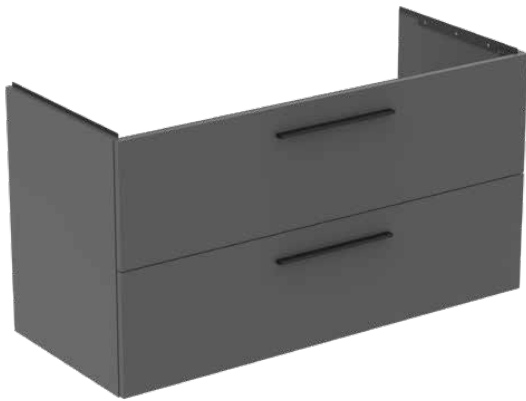

I.LIFE B

T5586NG

I.LIFE B | Waschtisch-Unterschrank 1200x505x630 mm in greige matt, 2 Schubladen | SoftClosing, Vormontiert, Nachhaltig gewonnenes Holz

Bild & Zeichnung

Allgemeine Informationen

| | |
|----------------------------|----------------------------|
| Produktkategorie: | Möbel |
| Produktart: | Waschtisch-Unterschrank |
| Marke: | Ideal Standard |
| Kollektion: | I.LIFE B |
| Designer: | Palomba Serafini Associati |
| Colour: | NG - Greige Matt |
| Oberflächenbeschaffenheit: | Matt |
| Höhe (mm): | 630 |
| Breite (mm): | 1200 |
| Ausladung (mm): | 505 |
| Befestigungsart: | Befestigungsset |
| Nettogewicht (kg): | 41.50 |
| EAN Code: | 8014140517832 |

| | |
|------------------------------------|--------------------------|
| Einzugsmechanismus: | Softclosing |
| Farbcode: | NG |
| Farbbeschreibung: | greige matt |
| Eckmodell: | Nein |
| Vollauszug: | Yes |
| Griff(e): | Benötigt |
| Einstellbare Montagefüße: | Nein |
| Material: | Holz |
| Materialspezifikation (Korpus): | Melamin-Spanplatte (MFC) |
| Anzahl der Türen (gesamt): | 0 |
| Anzahl der Türen (links öffnend): | 0 |
| Anzahl der Türen (rechts öffnend): | 0 |
| Anzahl der Auszüge (gesamt): | 2 |
| Anzahl der externen Auszüge: | 2 |
| Anzahl der internen Auszüge: | 0 |
| Anzahl der offenen Fächer: | 0 |
| Anzahl der Rolltüren: | 0 |
| Anzahl der Ablagen: | 0 |
| Anzahl der Schiebetüren: | 0 |