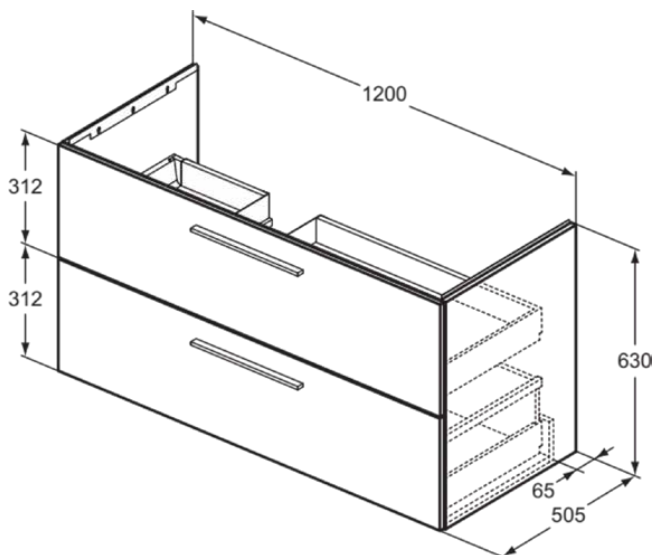

I.LIFE B

T5586NG

I.LIFE B | Waschtisch-Unterschrank 1200x505x630 mm in greige matt, 2 Schubladen | SoftClosing, Vormontiert, Nachhaltig gewonnenes Holz

Bild & Zeichnung

Allgemeine Informationen

| | |
|----------------------------|----------------------------|
| Produktkategorie: | Möbel |
| Produktart: | Waschtisch-Unterschrank |
| Marke: | Ideal Standard |
| Kollektion: | I.LIFE B |
| Designer: | Palomba Serafini Associati |
| Colour: | NG - Greige Matt |
| Oberflächenbeschaffenheit: | Matt |
| Höhe (mm): | 630 |
| Breite (mm): | 1200 |
| Ausladung (mm): | 505 |
| Befestigungsart: | Befestigungsset |
| Nettogewicht (kg): | 41.50 |
| EAN Code: | 8014140517832 |