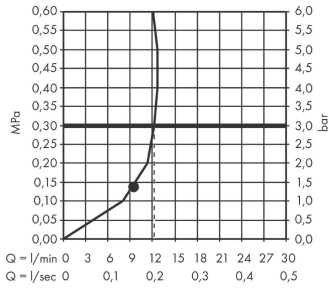

#### Produktabbildung

#### Maßzeichnung

**AXOR One**

**Kopfbrause 280 1jet mit Deckenanschluss**

Oberfläche: **Brushed Red Gold** Artikelnummer: **48493310**

**Durchflussdiagramm**

Die Verbrauchswerte wurden praxisnah mit den dazugehörigen Armaturen (Thermostat/Mischer/Unterputzventil) gemessen.