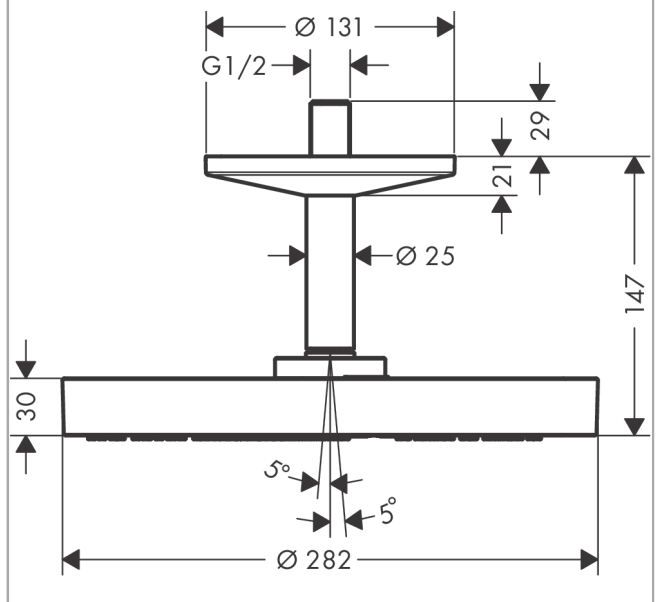

Maßzeichnung