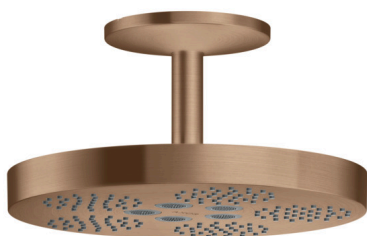

AXOR One

Kopfbrause 280 1jet mit Deckenanschluss

Oberfläche: **Brushed Red Gold** Artikelnummer: **48493310**

Beschreibung

Merkmale

- besteht aus: Kopfbrause, Deckenanschluss
- Brausekopfgrösse: 280 mm
- Strahlart: PowderRain und Rain in Kombination
- Durchflussmenge PowderRain und Rain in Kombination (bei 3 bar): 12,2 l/min
- Funktion ab: 9,2 l/min
- Maximale Durchflussmenge bei 3 bar: 12,2 l/min
- Mindestfliessdruck: 1,4 bar
- Kugelgelenk: Kopfbrause im Winkel verstellbar
- Material Strahlscheibe: Metall
- Metalldeckenanschluss
- Deckenanschlusslänge: 117 mm
- Kopfbrause zur Reinigung abnehmbar
- Montage: Deckenmontage
- Anschlussgewinde: G 1/2
- Geräuschgruppe: II
- Durchflussklasse: A
- P-IX 29944/IIA

Artikeldetails

TEAM-Nr. 757513.235

Preis exkl. MwSt. 1472.00 CHF

Technologie

Designpreise

Zertifikate / Nachhaltigkeit

Produktabbildung