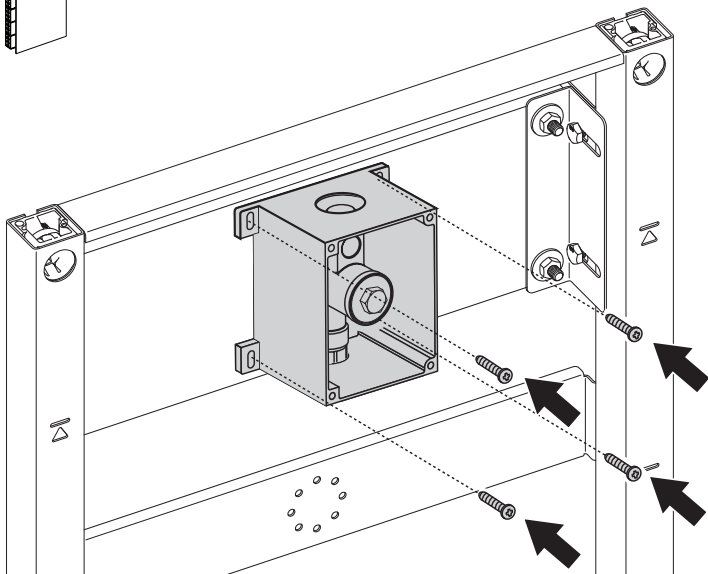

8

9

(dimensions in millimeters)

1

2

3

Ideal Standard International NV
 Corporate Village – Gent Building
 Da Vincilaan 2
 B1935 – Zaventem
 Belgium
www.idealstandard.com

BE +32 (0)2 325 66 33
BG +359 675 30362
DE +49 (0)228 521 580
EG +202 26969700
FR +33 (0)1 49 38 28 00
GB 0870 129 6085
GR +30 210 67 90 810
HR +38591 22 99 304