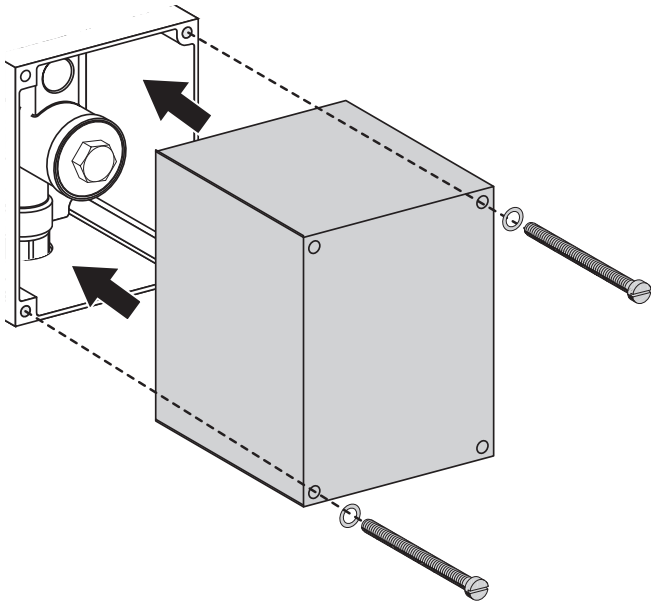

8

9

(dimensions in millimeters)

1

2

3

Ideal Standard International NV
 Corporate Village – Gent Building
 Da Vincilaan 2
 B1935 – Zaventem
 Belgium
www.idealstandard.com

BE +32 (0)2 325 66 33
BG +359 675 30362
DE +49 (0)228 521 580
EG +202 26969700
FR +33 (0)1 49 38 28 00
GB 0870 129 6085
GR +30 210 67 90 810
HR +38591 22 99 304