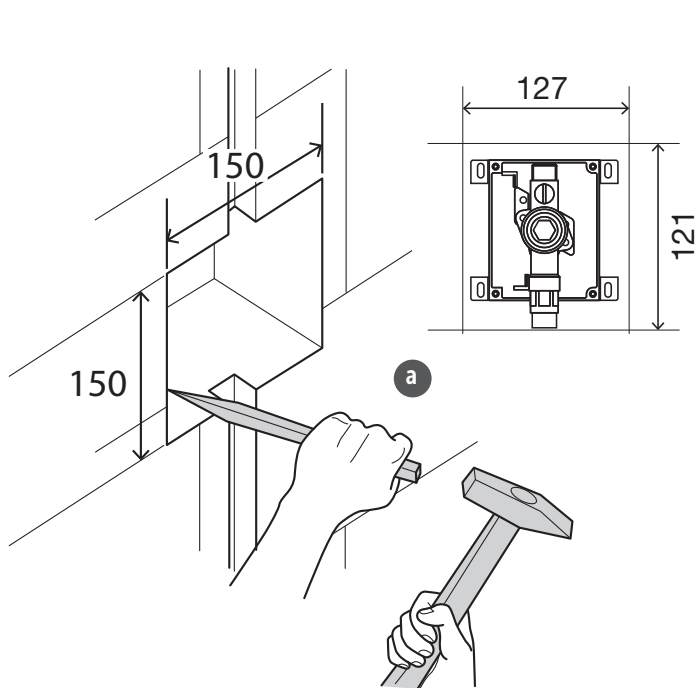

8

9

(dimensions in millimeters)

1

2

3

Ideal Standard International NV
 Corporate Village – Gent Building
 Da Vincilaan 2
 B1935 – Zaventem
 Belgium
www.idealstandard.com

BE +32 (0)2 325 66 33
BG +359 675 30362
DE +49 (0)228 521 580
EG +202 26969700
FR +33 (0)1 49 38 28 00
GB 0870 129 6085
GR +30 210 67 90 810
HR +38591 22 99 304