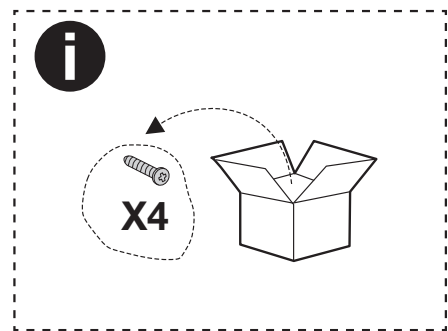

8

9

(dimensions in millimeters)

1

2

3

Ideal Standard International NV
 Corporate Village – Gent Building
 Da Vincilaan 2
 B1935 – Zaventem
 Belgium
www.idealstandard.com

BE +32 (0)2 325 66 33
BG +359 675 30362
DE +49 (0)228 521 580
EG +202 26969700
FR +33 (0)1 49 38 28 00
GB 0870 129 6085
GR +30 210 67 90 810
HR +38591 22 99 304