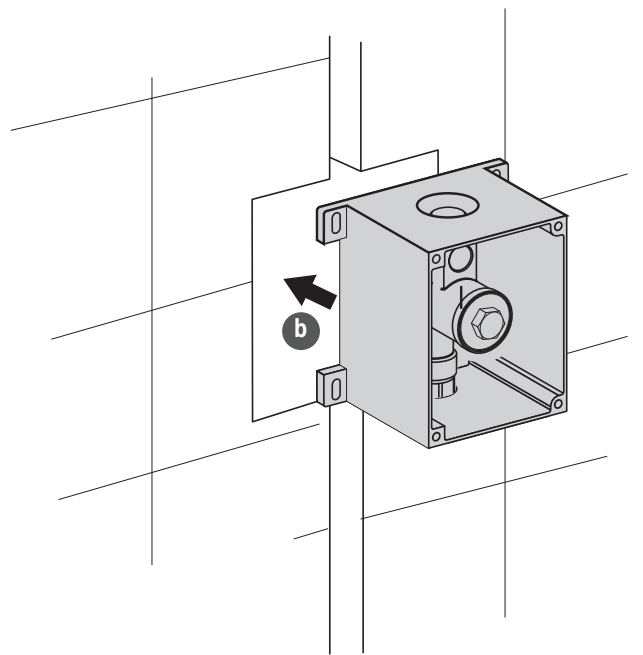

8

9

(dimensions in millimeters)

1

2

3

Ideal Standard International NV
 Corporate Village – Gent Building
 Da Vincilaan 2
 B1935 – Zaventem
 Belgium
www.idealstandard.com

BE +32 (0)2 325 66 33
BG +359 675 30362
DE +49 (0)228 521 580
EG +202 26969700
FR +33 (0)1 49 38 28 00
GB 0870 129 6085
GR +30 210 67 90 810
HR +38591 22 99 304