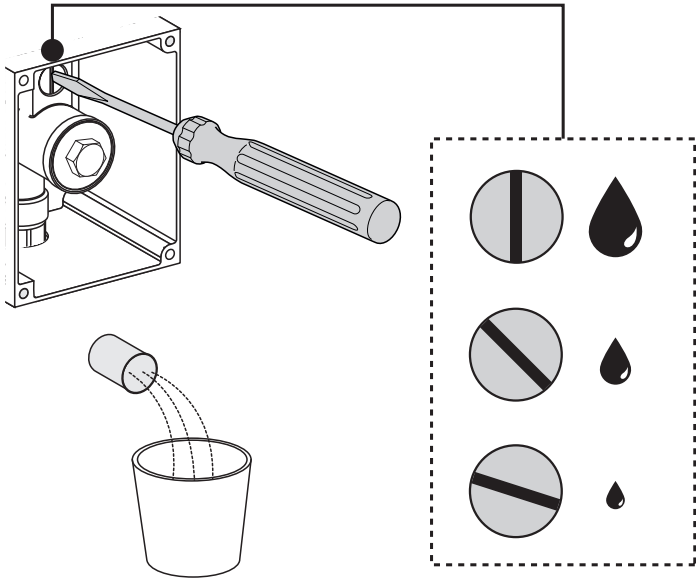

8

9

(dimensions in millimeters)

1

2

3

Ideal Standard International NV
 Corporate Village – Gent Building
 Da Vincilaan 2
 B1935 – Zaventem
 Belgium
www.idealstandard.com

BE +32 (0)2 325 66 33
BG +359 675 30362
DE +49 (0)228 521 580
EG +202 26969700
FR +33 (0)1 49 38 28 00
GB 0870 129 6085
GR +30 210 67 90 810
HR +38591 22 99 304