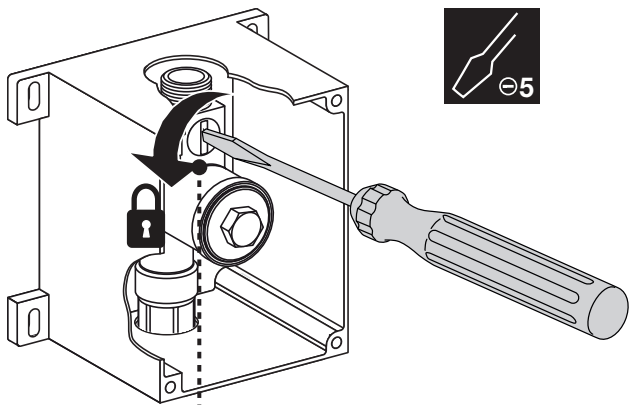

8

9

(dimensions in millimeters)

1

2

3

Ideal Standard International NV
 Corporate Village – Gent Building
 Da Vincilaan 2
 B1935 – Zaventem
 Belgium
www.idealstandard.com

BE +32 (0)2 325 66 33
BG +359 675 30362
DE +49 (0)228 521 580
EG +202 26969700
FR +33 (0)1 49 38 28 00
GB 0870 129 6085
GR +30 210 67 90 810
HR +38591 22 99 304