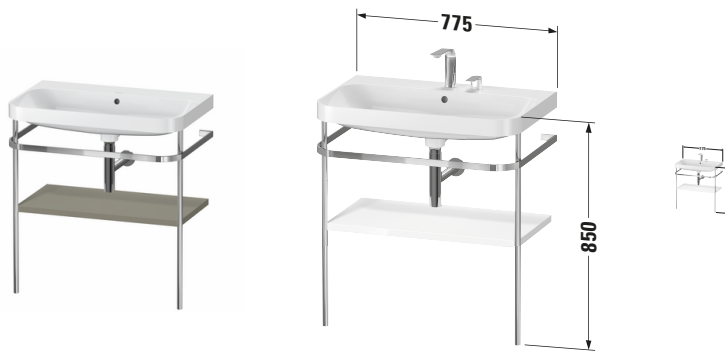

Happy D.2 # HP4837N9292

Design by sieger design

c-shaped Set mit Metallkonsole

Basis Angaben	
Langbezeichnung	Duravit Happy D.2 c-shaped Set mit Metallkonsole, , Halbrund – HP4837N9292

Passende Produkte	
Passende Artikel	
	Designsiphon # 005036 Universal

Spezifikationen	
Keramik	
Anzahl Waschplätze	1
Anzahl Becken	1
Position Becken	Mitte

Vermaßung	
Breite / Länge	775 mm
Höhe	850 mm
Tiefe / Breite	490 mm

Features	
Set Attribute	
Hahnlochbank	Ja

Weitere Informationen finden Sie hier	
	
https://pro.duravit.de/p/HP4837N9292	