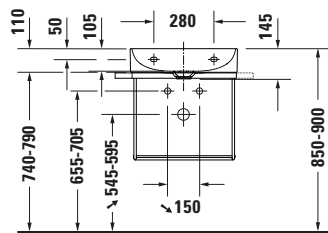

DuraSquare # 0031331000

Design by Duravit

Metallkonsole

Basis Angaben

Langbezeichnung	Duravit DuraSquare Metallkonsole Chrom Poliert – 0031331000

Spezifikationen

Farbe	
Farbwert	Chrom
Glanzgrad	Poliert
Material	
Material	Messing
Oberfläche	Chrom

Logistik

Artikelgewicht	4,5 kg

Passende Produkte

Passende Artikel

	Glaseinleger # 009971 DuraSquare
	Waschtisch # 235650 DuraSquare

Beschreibungstexte

Ausschreibungstext	Duravit DuraSquare Metallkonsole Chrom Poliert, Designer: Duravit, Montage unter Waschtisch, Ohne Überlauf, Ablagefläche: , Chrom Poliert, EAN Nr.: 4063382040985, Artikelgewicht: 4,5 kg, Abmessungen (Breite / Länge x Tiefe / Breite x Höhe): 565 x 380 x 400 mm, Artikel Nr.: 0031331000