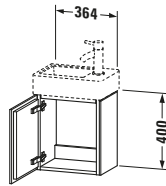

L-Cube # LC6293R7171

Design by Christian Werner

Waschtischunterbau wandhängend

Basis Angaben	
Langbezeichnung	Duravit L-Cube Waschtischunterbau wandhängend, Medi- terrane Eiche Matt, Rechteckig, Anzahl Türen: 1 – LC6293R7171

Spezifikationen	
Tür	
Anzahl Türen	1
Türanschlag	Rechts
Für Anzahl Waschtische	1
Montagegrad	Montiert
Waschplatz	
Position Becken	Mitte
Montage	
Montageart	Montage unter Waschtisch / Wand- hängend / Wandmon- tage
Farbe	
Farbwert	Mediterrane Eiche
Glanzgrad	Matt
Front	
Farbwert Front	Mediterrane Eiche
Glanzgrad Front	Matt
Korpus	
Glanzgrad Korpus	Matt
Material Korpus	Hochverdichtete Drei- schicht-Holzspanplat- te
Oberfläche Korpus	Echtholz furnier
Griff	
Ausführung Griff	Grifflos

Features	
Automatiktürscharnier mit Dämpfung	✓

Lieferumfang	
Montage	
Inkl. Befestigungsmaterial	✓
Technische Dokumentation	
Inkl. Montageanleitung	digital und gedruckt

Logistik	
Artikelgewicht	11 kg
Verkaufsverpackung	
Art Verkaufsverpackung	Karton
Menge / Verkaufsverpackung	1 Stk.
Ab Werk verpackt	✓
Breite Verkaufsverpackung inkl. Artikel	405 mm
Höhe Verkaufsverpackung inkl. Artikel	500 mm
Tiefe Verkaufsverpackung inkl. Artikel	445 mm
Gewicht Verkaufsverpackung inkl. Artikel	13 kg
Anzahl Packstücke	1

Vermaßung	
Breite / Länge	364 mm
Höhe	400 mm
Tiefe / Breite	241 mm
Min. Wandabstand	50 mm

Passende Produkte	
Passende Artikel	
	Raumsparsiphon # 005076 Universal
	Handwaschbecken # 072438 Vero Air
Notwendige Artikel	
	Handwaschbecken # 072438 Vero Air

Weitere Informationen finden Sie hier

<https://pro.duravit.de/p/LC6293R7171>