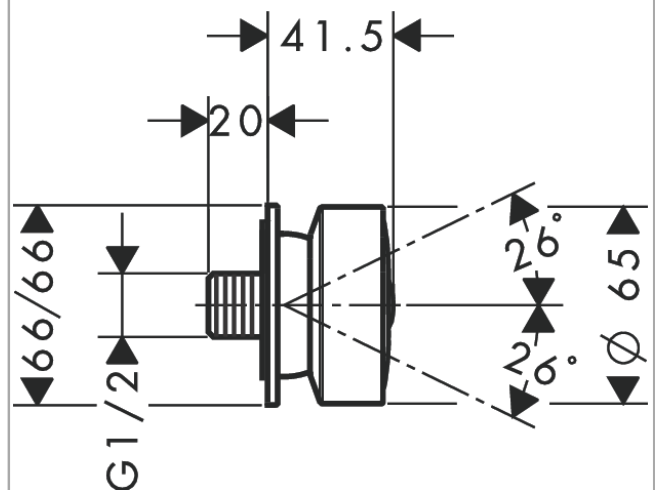

Seitenbrause 1jet eckig

Oberfläche: **Brushed Black Chrome**

Artikelnummer: **28469340**

Beschreibung

Merkmale

- Brausekopfgröße: 65 mm
- Strahlart: Rain
- Oberfläche Strahlscheibe: grau
- Seitenbrause im Winkel verstellbar
- Maximale Durchflussmenge bei 3 bar: 5 l/min
- Durchflussmenge Rain (bei 3 bar): 5 l/min
- Mindestfließdruck: 1,5 bar
- Anschlussgewinde: G ½
- Material: Metall

Artikeldetails

TEAM-Nr. 758853.284

Preis exkl. MwSt. 217.00 CHF

Technologie

Produktabbildung

Maßzeichnung

Durchflussdiagramm

Die Verbrauchswerte wurden praxisnah mit den dazugehörigen Armaturen (Thermostat/Mischer/Unterputzventil) gemessen.