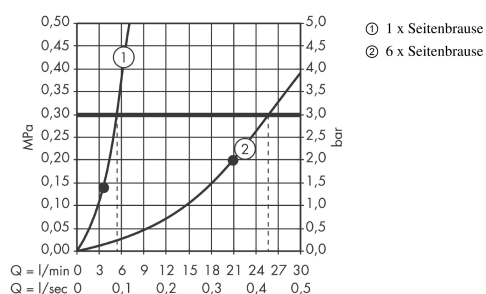

Seitenbrause 1jet eckig

Oberfläche: **Brushed Black Chrome**

Artikelnummer: **28469340**

Beschreibung

Merkmale

- Brausekopfgröße: 65 mm
- Strahlart: Rain
- Oberfläche Strahlscheibe: grau
- Seitenbrause im Winkel verstellbar
- Maximale Durchflussmenge bei 3 bar: 5 l/min
- Durchflussmenge Rain (bei 3 bar): 5 l/min
- Mindestfließdruck: 1,5 bar
- Anschlussgewinde: G ½
- Material: Metall

Artikeldetails

TEAM-Nr. 758853.284

Preis exkl. MwSt. 217.00 CHF

Technologie

Produktabbildung

Maßzeichnung

Durchflussdiagramm

Die Verbrauchswerte wurden praxisnah mit den dazugehörigen Armaturen (Thermostat/Mischer/Unterputzventil) gemessen.