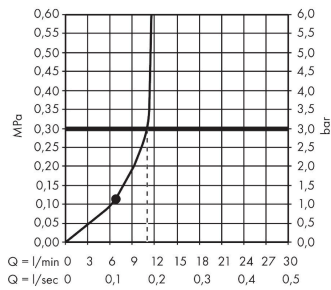

AXOR ShowerSphere
Kopfbrause 370/220 1jet mit Brausearm
 Oberfläche: **Chrom** Artikelnummer: **39748000**

Durchflussdiagramm

Die Verbrauchswerte wurden proxisnah mit den dazugehörigen Armaturen (Thermostat/Mischer/ Unterputzventil) gemessen.

AXOR ShowerSphere
Kopfbrause 370/220 1jet mit Brausearm
 Oberfläche: **Chrom** Artikelnummer: **39748000**

Einbaubeispiel