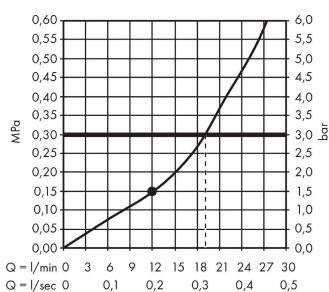

AXOR ShowerSolutions

Kopfbrause 460/300 1jet mit Brausearm und softsquare Rosette

Oberfläche: **Brushed Black Chrome** Artikelnummer: **35274340**

Beschreibung

Merkmale

- besteht aus: Kopfbrause, Brausearm, Rosette
- Brausekopfgrösse: 466 x 270 mm
- Strahlart: Rain
- Durchflussmenge Rain (bei 3 bar): 19 l/min
- Maximale Durchflussmenge bei 3 bar: 19 l/min
- Mindestfliessdruck: 1,5 bar
- Material Strahlscheibe: Metall
- Brausearmlänge: 460 mm
- Strahlscheibe zur Reinigung abnehmbar
- Kopfbrause zur Reinigung abnehmbar
- Montage: Wand
- Anschlussgewinde: G 1/2

Die Verbrauchswerte wurden praxisnah mit den dazugehörigen Armaturen (Thermostat/Mischer/Unterputzventil) gemessen.