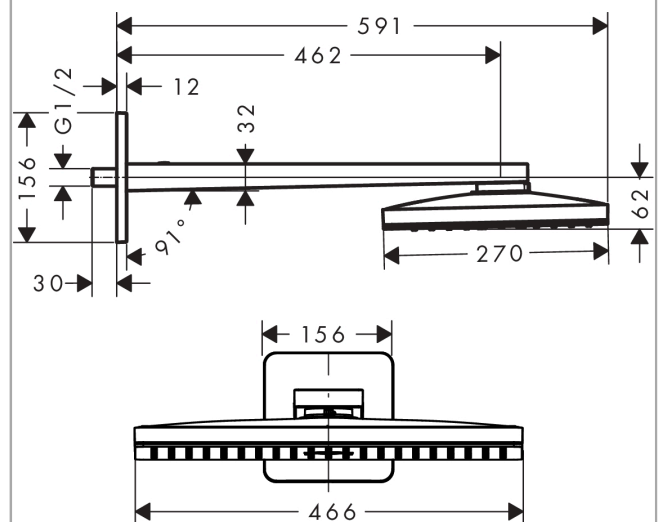

AXOR ShowerSolutions

Kopfbrause 460/300 1jet mit Brausearm und softsquare Rosette

Oberfläche: **Brushed Black Chrome** Artikelnummer: **35274340**

Beschreibung

Merkmale

- besteht aus: Kopfbrause, Brausearm, Rosette
- Brausekopfgrösse: 466 x 270 mm
- Strahlart: Rain
- Durchflussmenge Rain (bei 3 bar): 19 l/min
- Maximale Durchflussmenge bei 3 bar: 19 l/min
- Mindestfliessdruck: 1,5 bar
- Material Strahlscheibe: Metall
- Brausearmlänge: 460 mm
- Strahlscheibe zur Reinigung abnehmbar
- Kopfbrause zur Reinigung abnehmbar
- Montage: Wand
- Anschlussgewinde: G 1/2

Artikeldetails

Preis exkl. MwSt.

3560.00 CHF

Technologie

Zertifikate / Nachhaltigkeit

Produktabbildung

Maßzeichnung